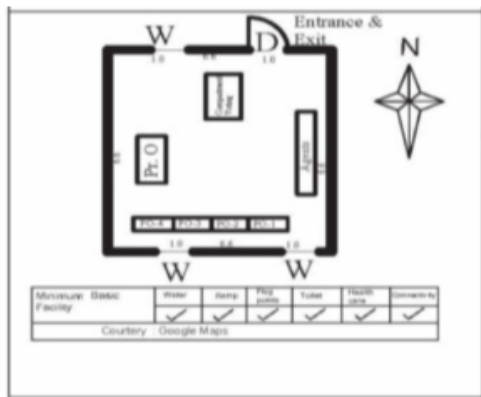

Google Map View

Polling Station Building Front View

Polling Station Front View

Cad View

Key MAP View

1 பெயர் : நந்தா குமார் தந்தை பெயர்: சண்முகம் வீட்டு எண் : 1 வயது : 38 பாலினம் : ஆண் Photo is available	IBU3231891	2 பெயர் : தினேஷ் குமார் தந்தை பெயர்: லெனின் வீட்டு எண் : 1 வயது : 23 பாலினம் : ஆண் Photo is available	IBU3309580	3 பெயர் : முத்துகுமார் வீ தந்தை பெயர்: வீரசின்னு வீட்டு எண் : 1/11 வயது : 38 பாலினம் : ஆண் Photo is available	IBU3604659
4 பெயர் : சந்திரா கணவர் பெயர்: ராஜா கோபால் வீட்டு எண் : 2 வயது : 76 பாலினம் : பெண் Photo is available	IBU3376977	5 பெயர் : மனோராஜ் தந்தை பெயர்: மணி வீட்டு எண் : 2 வயது : 52 பாலினம் : ஆண் Photo is available	IBU0054536	6 பெயர் : மகேஷ்வரி கணவர் பெயர்: சிட்டிபாபு வீட்டு எண் : 2 வயது : 47 பாலினம் : பெண் Photo is available	IBU0578781
S 7 பெயர் : லோகேஷ் குமார் தந்தை பெயர்: சிவசுப்ரமணியன் வீட்டு எண் : 2 வயது : 24 பாலினம் : ஆண் Photo is available	IBU3237245	8 பெயர் : மகேஸ்வரன் தந்தை பெயர்: அய்யாவு வீட்டு எண் : 2 எ11 வயது : 45 பாலினம் : ஆண் Photo is available	IBU5069745	9 பெயர் : முருகேஸ்வரி கணவர் பெயர்: மகேஷ்வரன் வீட்டு எண் : 2 எ11 வயது : 36 பாலினம் : பெண் Photo is available	IBU2713261
10 பெயர் : கந்தசூரியன் தந்தை பெயர்: ரத்தினசாமி வீட்டு எண் : 2எ1 வயது : 27 பாலினம் : பெண் Photo is available	IBU2694404	11 பெயர் : சுப்பையா தந்தை பெயர்: நாச்சி செட்டியார் வீட்டு எண் : 2எ1/11 வயது : 67 பாலினம் : ஆண் Photo is available	IBU3136892	12 பெயர் : செல்வராணி கணவர் பெயர்: மாரியப்பன் வீட்டு எண் : 2எ1/11 வயது : 37 பாலினம் : பெண் Photo is available	IBU3136884
13 பெயர் : ஜாஸ்பர் குலோரியா தந்தை பெயர்: மனோராஜ் வீட்டு எண் : 2எ1/11 வயது : 27 பாலினம் : பெண் Photo is available	IBU3578853	14 பெயர் : ஜெனா பேகம் கணவர் பெயர்: ஏஜீட் அஹமத் வீட்டு எண் : 2எ வயது : 47 பாலினம் : பெண் Photo is available	IBU3307105	15 பெயர் : ஷாலினி கணவர் பெயர்: குழந்தைராஜ் வீட்டு எண் : 3/1 வயது : 32 பாலினம் : பெண் Photo is available	IBU3473857
16 பெயர் : அனந்த பாரதி தந்தை பெயர்: மருது வீட்டு எண் : 3/14 வயது : 27 பாலினம் : ஆண் Photo is available	IBU3127628	17 பெயர் : பழனிசாமி தந்தை பெயர்: அய்யாவு வீட்டு எண் : 4 வயது : 58 பாலினம் : ஆண் Photo is available	IBU2863421	18 பெயர் : விஜயா கணவர் பெயர்: பழனிசாமி வீட்டு எண் : 4 வயது : 56 பாலினம் : பெண் Photo is available	IBU2863439
19 பெயர் : நாகராஜ் தந்தை பெயர்: மாரி முத்து வீட்டு எண் : 4 வயது : 49 பாலினம் : ஆண் Photo is available	IBU3296886	20 பெயர் : சசிகுமார் தந்தை பெயர்: லோகநாதன் வீட்டு எண் : 4 வயது : 47 பாலினம் : பெண் Photo is available	LTM5809389	21 பெயர் : ஆகியாபேகம் தந்தை பெயர்: அப்துல்லா வீட்டு எண் : 4 வயது : 46 பாலினம் : பெண் Photo is available	IBU1534007
22 பெயர் : ராமலட்சுமி தந்தை பெயர்: ராஜ் வீட்டு எண் : 4 வயது : 46 பாலினம் : பெண் Photo is available	YU0377606	23 பெயர் : தமிழ்ச்சாரி தந்தை பெயர்: சாகுல்ஹமிது வீட்டு எண் : 4 வயது : 45 பாலினம் : ஆண் Photo is available	IBU1534015	24 பெயர் : ரேஷ்மா கணவர் பெயர்: சதீஸ்குமார் வீட்டு எண் : 4 வயது : 43 பாலினம் : பெண் Photo is available	IBU1534023
25 பெயர் : வித்யா கணவர் பெயர்: தவ ராஜன் தவ ராஜன் வீட்டு எண் : 4 வயது : 41 பாலினம் : பெண் Photo is available	IBU2685360	26 பெயர் : மதன் குமார் தந்தை பெயர்: சாயி ராஜ் வீட்டு எண் : 4 வயது : 24 பாலினம் : ஆண் Photo is available	IBU3236916	27 பெயர் : துரைசாமி தந்தை பெயர்: அய்யாவு வீட்டு எண் : 4-1 வயது : 69 பாலினம் : ஆண் Photo is available	JBB1488139
28 பெயர் : ராணி கணவர் பெயர்: துரைசாமி வீட்டு எண் : 4-1 வயது : 59 பாலினம் : பெண் Photo is available	JBB3993094	29 பெயர் : மணி தந்தை பெயர்: துரைசாமி வீட்டு எண் : 4-1 வயது : 43 பாலினம் : ஆண் Photo is available	JBB3990520	30 பெயர் : நந்தகுமார் தந்தை பெயர்: துரைசாமி வீட்டு எண் : 4-1 வயது : 39 பாலினம் : ஆண் Photo is available	JBB3993102