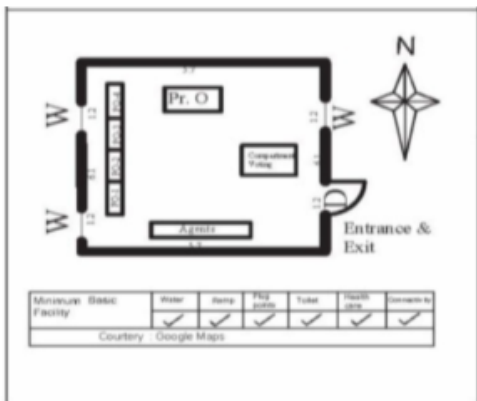

Google Map View

Polling Station Building Front View

Polling Station Front View

Cad View

Key MAP View

1 பெயர் : ஈஸ்வரன் தந்தை பெயர்: முனுசாமி வீட்டு எண் : 1 வயது : 55 பாலினம் : ஆண்	IBU2868834 Photo is available	2 பெயர் : மங்களகௌரி கணவர் பெயர்: ஈஸ்வரன் வீட்டு எண் : 1 வயது : 48 பாலினம் : பெண்	JBB3987013 Photo is available	3 பெயர் : அருண் குமார் தந்தை பெயர்: ராமமூர்த்தி வீட்டு எண் : 1 வயது : 35 பாலினம் : ஆண்	IBU1250091 Photo is available
4 பெயர் : தாரணி தந்தை பெயர்: ஈஸ்வரன் வீட்டு எண் : 1 வயது : 20 பாலினம் : பெண்	IBU3568383 Photo is available	5 பெயர் : சத்திவேல் தந்தை பெயர்: முனுசாமி வீட்டு எண் : 1-1 வயது : 57 பாலினம் : ஆண்	IBU0373795 Photo is available	6 பெயர் : சந்தோஷ் கணவர் பெயர்: சத்திவேல் வீட்டு எண் : 1-1 வயது : 55 பாலினம் : பெண்	IBU0373803 Photo is available
7 பெயர் : ஜயா கிருஷ்ணன் தந்தை பெயர்: மணி மணி வீட்டு எண் : 1/1 வயது : 50 பாலினம் : ஆண்	IBU2685436 Photo is available	8 பெயர் : பாகயாலசுமீ கணவர் பெயர்: ஜயா கிருஷ்ணன் வீட்டு எண் : 1/1 வயது : 41 பாலினம் : பெண்	IBU2685444 Photo is available	9 பெயர் : சதீஷ் குமார் தந்தை பெயர்: நாகராஜன் வீட்டு எண் : 1/1 வயது : 26 பாலினம் : ஆண்	IBU3162435 Photo is available
10 பெயர் : சபரிஷ் தந்தை பெயர்: சத்திவேல் வீட்டு எண் : 1-1 வயது : 20 பாலினம் : ஆண்	IBU3568375 Photo is available	11 பெயர் : நாகராஜன் தந்தை பெயர்: நாகராஜன் வீட்டு எண் : 2 வயது : 54 பாலினம் : ஆண்	IBU3269669 Photo is available	# 12 பெயர் : லோகநாயகி சுகுமார் கணவர் பெயர்: சுகுமார் வீட்டு எண் : 2 வயது : 47 பாலினம் : பெண்	JBB3989092 Photo is available
13 பெயர் : சங்கர் தந்தை பெயர்: கிருஷ்ணன் வீட்டு எண் : 2 வயது : 46 பாலினம் : ஆண்	JBB7434525 Photo is available	14 பெயர் : ஷகிலா தேவகனி கணவர் பெயர்: சங்கர் வீட்டு எண் : 2 வயது : 36 பாலினம் : பெண்	IBU1175272 Photo is available	15 பெயர் : பிரசிலா தந்தை பெயர்: பாபு வீட்டு எண் : 2 வயது : 25 பாலினம் : பெண்	IBU3351129 Photo is available
16 பெயர் : முகமதுநாசர் தந்தை பெயர்: நார்முகமது வீட்டு எண் : 2-3 வயது : 55 பாலினம் : ஆண்	HBW2999936 Photo is available	17 பெயர் : சகிலா கணவர் பெயர்: முகமதுநாசர் வீட்டு எண் : 2-3 வயது : 50 பாலினம் : பெண்	HBW3000569 Photo is available	18 பெயர் : அருண் தந்தை பெயர்: அசோகன் வீட்டு எண் : 2 ஏ. வயது : 23 பாலினம் : ஆண்	IBU3400645 Photo is available
19 பெயர் : மோகன்ராஜ் தந்தை பெயர்: நாச்சிமுத்து வீட்டு எண் : 3 வயது : 27 பாலினம் : ஆண்	IBU2653962 Photo is available	20 பெயர் : காயத்ரி தந்தை பெயர்: நாச்சிமுத்து வீட்டு எண் : 3 வயது : 25 பாலினம் : பெண்	IBU2653970 Photo is available	21 பெயர் : தேவ தக்ஷினி தந்தை பெயர்: செந்தில் குமார் வீட்டு எண் : 3 வயது : 24 பாலினம் : பெண்	IBU3151339 Photo is available
22 பெயர் : பழனிசாமி தந்தை பெயர்: ரங்கசாமி வீட்டு எண் : 3-1 வயது : 57 பாலினம் : ஆண்	IBU1647906 Photo is available	23 பெயர் : ஜோதிமணி கணவர் பெயர்: பழனிசாமி வீட்டு எண் : 3-1 வயது : 55 பாலினம் : பெண்	IBU1647914 Photo is available	24 பெயர் : வத்சலா தாஸ் கணவர் பெயர்: தாஸ் வீட்டு எண் : 4 வயது : 54 பாலினம் : பெண்	IBU3763745 Photo is available
25 பெயர் : ரஞ்சித் தந்தை பெயர்: மாணிக்கம் வீட்டு எண் : 4 வயது : 28 பாலினம் : ஆண்	IBU3165305 Photo is available	26 பெயர் : ரமா சுப்பு இதரர் பெயர்: மாரியப்பன் வீட்டு எண் : 5ஏ வயது : 71 பாலினம் : பெண்	IBU3131653 Photo is available	27 பெயர் : முத்து குமார் தந்தை பெயர்: கண்ணன் வீட்டு எண் : 5ஏ வயது : 33 பாலினம் : ஆண்	IBU3269818 Photo is available
28 பெயர் : மகாலட்சுமி காளிமுத்து கணவர் பெயர்: முத்துகுமார் வீட்டு எண் : 5A வயது : 28 பாலினம் : பெண்	IBU3165347 Photo is available	29 பெயர் : மாரியம்மன் கணவர் பெயர்: கண்ணன் வீட்டு எண் : 5ஏ வயது : 49 பாலினம் : பெண்	IBU3269842 Photo is available	30 பெயர் : விஜயலட்சுமி கணவர் பெயர்: கிருஷ்ணமூர்த்தி வீட்டு எண் : 6 வயது : 45 பாலினம் : பெண்	IBU1534551 Photo is available