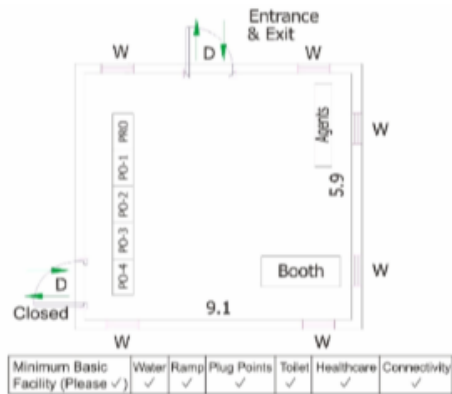

**Google Map View**

**Polling Station Building Front View**

Elevation

**Polling Station Front View**

Elevation

**Cad View**

**Key MAP View**

1 பெயர் : கருணாம்பிகை தந்தை பெயர் : பாலையாபிள்ளை வீட்டு எண் : 1 வயது : 82 பாலினம் : பெண் Photo is available	IBU1648218	2 பெயர் : வெங்கடாசலம் தந்தை பெயர் : கங்கமநாயக்கர் வீட்டு எண் : 1-2 வயது : 66 பாலினம் : ஆண் Photo is available	IBU2874162	3 பெயர் : பீரமாத்நாள் கணவர் பெயர் : பழனியப்பன் வீட்டு எண் : 1/2 வயது : 66 பாலினம் : பெண் Photo is available	IBU3261963
4 பெயர் : கிரிநாத் தந்தை பெயர் : வெங்கடாச்சலம் வீட்டு எண் : 1-2 வயது : 37 பாலினம் : ஆண் Photo is available	IBU0371781	5 பெயர் : ப காயத்ரி தந்தை பெயர் : பழனியப்பன் வீட்டு எண் : 1/2 வயது : 36 பாலினம் : பெண் Photo is available	IBU3262292	6 பெயர் : சந்திப்ரியா கணவர் பெயர் : கார்த்திக் வீட்டு எண் : 1/2 வயது : 31 பாலினம் : பெண் Photo is available	IBU3262516
7 பெயர் : ஸந்திரேடர் பால் சிங் தந்தை பெயர் : ஈஷ்வர் சிங் வீட்டு எண் : 1/4 வயது : 59 பாலினம் : ஆண் Photo is available	IBU2612125	8 பெயர் : சைமன் தீப் கௌர கணவர் பெயர் : ஸுரேந்தர் பால் சிங் வீட்டு எண் : 1/4 வயது : 56 பாலினம் : பெண் Photo is available	IBU2615243	9 பெயர் : ஜெயலட்சுமி கணவர் பெயர் : ராமசாமி வீட்டு எண் : 1-24 வயது : 75 பாலினம் : பெண் Photo is available	IBU1611201
10 பெயர் : விஜய்ராஜ் தந்தை பெயர் : செல்வராஜ் வீட்டு எண் : 1-24 வயது : 29 பாலினம் : ஆண் Photo is available	IBU1535004	11 பெயர் : தாமரை கணவர் பெயர் : ராமசாமி வீட்டு எண் : 2 வயது : 50 பாலினம் : பெண் Photo is available	IBU3392685	12 பெயர் : ஸ்ரீ அசோக் தந்தை பெயர் : சண்முகம் வீட்டு எண் : 2 வயது : 33 பாலினம் : ஆண் Photo is available	IBU3360773
13 பெயர் : போணி நவீன் தந்தை பெயர் : நாராயணன் குட்டி வீட்டு எண் : 2-C வயது : 43 பாலினம் : ஆண் Photo is available	IBU1925965	# 14 பெயர் : கேஷவ் உதயகுமார் தந்தை பெயர் : உதயகுமார் வீட்டு எண் : 3 வயது : 26 பாலினம் : ஆண் Photo is available	IBU2694370	15 பெயர் : கமலா கணவர் பெயர் : பெருமாள் வீட்டு எண் : 3-3 வயது : 71 பாலினம் : பெண் Photo is available	JBB4004032
16 பெயர் : குணசேகரன் தந்தை பெயர் : பெருமாள் வீட்டு எண் : 3-3 வயது : 50 பாலினம் : ஆண் Photo is available	JBB1489681	17 பெயர் : ஆறுமுகம் தந்தை பெயர் : பழனிச்சாமி வீட்டு எண் : 5 வயது : 66 பாலினம் : ஆண் Photo is available	IBU2874204	18 பெயர் : ஆனந்த் தந்தை பெயர் : வீட்டு எண் : 5 வயது : 42 பாலினம் : ஆண் Photo is available	JBB4003448
19 பெயர் : மீனாட்சி தந்தை பெயர் : சிவக்குமார் வீட்டு எண் : 5 வயது : 30 பாலினம் : பெண் Photo is available	IBU1926203	20 பெயர் : சத்யா தந்தை பெயர் : சிவக்குமார் வீட்டு எண் : 5 வயது : 29 பாலினம் : பெண் Photo is available	IBU1926229	21 பெயர் : வேல்மணி தந்தை பெயர் : நஞ்சப்பன் வீட்டு எண் : 6 வயது : 54 பாலினம் : பெண் Photo is available	JBB4004214
22 பெயர் : கிருஷ்ணராஜ் தந்தை பெயர் : நஞ்சப்பன் வீட்டு எண் : 6 வயது : 53 பாலினம் : ஆண் Photo is available	JBB4003380	23 பெயர் : இந்திராணி தந்தை பெயர் : வீட்டு எண் : 6 வயது : 51 பாலினம் : பெண் Photo is available	JBB4004206	24 பெயர் : வனிதா கணவர் பெயர் : அஜீத் வீட்டு எண் : 6ஏ வயது : 29 பாலினம் : பெண் Photo is available	IBU3429776
25 பெயர் : மாணிக்கவாசகம் தந்தை பெயர் : சிவபெருமாள் வீட்டு எண் : 7 வயது : 66 பாலினம் : ஆண் Photo is available	JBB4003570	26 பெயர் : பாண்டியம்மாள் கணவர் பெயர் : வீட்டு எண் : 7 வயது : 62 பாலினம் : பெண் Photo is available	JBB4003588	27 பெயர் : ராதா கணவர் பெயர் : குணசேகரன் வீட்டு எண் : 8 வயது : 40 பாலினம் : பெண் Photo is available	IBU0058388
28 பெயர் : ஹர்ஷோத் சிங் தந்தை பெயர் : சுரேந்தர் பால் சிங் வீட்டு எண் : 8 வயது : 31 பாலினம் : ஆண் Photo is available	IBU2515914	29 பெயர் : ஹர்வின் கோர் தந்தை பெயர் : சுரேந்தர் பால் சிங் வீட்டு எண் : 8 வயது : 29 பாலினம் : பெண் Photo is available	IBU2515906	30 பெயர் : பூவண்ணன் தந்தை பெயர் : பழனி சாமி வீட்டு எண் : 9 வயது : 27 பாலினம் : ஆண் Photo is available	IBU2587715