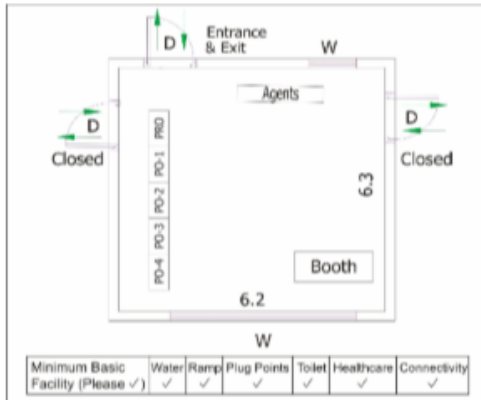

Google Map View

Polling Station Building Front View

Elevation

Polling Station Front View

Elevation

Cad View

Key MAP View

1 பெயர் : சாந்தி கணவர் பெயர்: ராஜு வீட்டு எண் : 1 வயது : 59 பாலினம் : பெண் Photo is available	IBU0917344	2 பெயர் : நாகராஜ் தந்தை பெயர்: சுந்தரம் சுந்தரம் வீட்டு எண் : 1 வயது : 52 பாலினம் : ஆண் Photo is available	IBU2692903	3 பெயர் : தென்மொழி கணவர் பெயர்: நாகராஜ் நாகராஜ் வீட்டு எண் : 1 வயது : 50 பாலினம் : பெண் Photo is available	IBU2692911
4 பெயர் : பூநீவாஸ் தந்தை பெயர்: நாராயணசாமி வீட்டு எண் : 1 வயது : 36 பாலினம் : ஆண் Photo is available	IBU0209551	5 பெயர் : சரண்யா தந்தை பெயர்: குருந்தாச்சலம் வீட்டு எண் : 1 வயது : 28 பாலினம் : பெண் Photo is available	IBU3165396	6 பெயர் : சூர்யா பிரகாஷ் தந்தை பெயர்: சாமுவேல் வீட்டு எண் : 1 வயது : 25 பாலினம் : ஆண் Photo is available	IBU3233624
7 பெயர் : நவீன் தந்தை பெயர்: சாமுவேல் வீட்டு எண் : 1 வயது : 22 பாலினம் : ஆண் Photo is available	IBU3388022	8 பெயர் : பிரேமா கணவர் பெயர்: சேதுராமன் வீட்டு எண் : 1A வயது : 75 பாலினம் : பெண் Photo is available	IBU1926336	9 பெயர் : லட்சுமி கணவர் பெயர்: சீனிவாசராவ் வீட்டு எண் : 1A வயது : 70 பாலினம் : பெண் Photo is available	IBU0059378
10 பெயர் : நாராயணன் தந்தை பெயர்: பூநீவிவாசராவ் வீட்டு எண் : 1A வயது : 55 பாலினம் : ஆண் Photo is available	IBU0059311	11 பெயர் : லட்சுமணன் தந்தை பெயர்: சீனிவாசராவ் வீட்டு எண் : 1A வயது : 50 பாலினம் : ஆண் Photo is available	IBU0059337	12 பெயர் : காயத்ரி கணவர் பெயர்: நாராயணன் வீட்டு எண் : 1A வயது : 49 பாலினம் : பெண் Photo is available	IBU0059329
13 பெயர் : சுஜாதா கணவர் பெயர்: லட்சுமணன் வீட்டு எண் : 1A வயது : 45 பாலினம் : பெண் Photo is available	IBU0372557	14 பெயர் : வாசுதேவன் தந்தை பெயர்: பூநீவிவாச ராவ் வீட்டு எண் : 1A வயது : 34 பாலினம் : ஆண் Photo is available	IBU0918417	15 பெயர் : ராமன் தந்தை பெயர்: சீனிவாசராவ் வீட்டு எண் : 1A-4 வயது : 52 பாலினம் : ஆண் Photo is available	IBU0059386
16 பெயர் : ராஜாமணி கணவர் பெயர்: கோபால் வீட்டு எண் : 1E வயது : 61 பாலினம் : பெண் Photo is available	JBB8470502	17 பெயர் : மீனா தாகர் கணவர் பெயர்: நரேந்திர தக்கர் வீட்டு எண் : 2 வயது : 50 பாலினம் : பெண் Photo is available	IBU3362027	18 பெயர் : கௌதம் தந்தை பெயர்: கந்தசாமி வீட்டு எண் : 2 வயது : 34 பாலினம் : ஆண் Photo is available	IBU0917567
19 பெயர் : அகிலா தந்தை பெயர்: கணேசன் வீட்டு எண் : 2 வயது : 28 பாலினம் : பெண் Photo is available	IBU2654077	20 பெயர் : ஷியாம் சுந்தர் தந்தை பெயர்: குமாரவேலு வீட்டு எண் : 2 வயது : 27 பாலினம் : ஆண் Photo is available	IBU2516219	21 பெயர் : என்.கே.லோகபரியா தந்தை பெயர்: பி.என்.குமாரவேலு வீட்டு எண் : 2 வயது : 24 பாலினம் : பெண் Photo is available	IBU3272127
22 பெயர் : சுருதி தந்தை பெயர்: ஜோதிபாசு வீட்டு எண் : 2 வயது : 24 பாலினம் : பெண் Photo is available	IBU3236536	23 பெயர் : தீபா தந்தை பெயர்: கணேசன் வீட்டு எண் : 2ஏ வயது : 25 பாலினம் : பெண் Photo is available	IBU3234457	24 பெயர் : சண்முகசுந்திரம் தந்தை பெயர்: தம்பன்னா வீட்டு எண் : 2-B வயது : 77 பாலினம் : ஆண் Photo is available	IBU2442143
25 பெயர் : உமா கௌரி கணவர் பெயர்: சண்முகசுந்தரம் வீட்டு எண் : 2-B வயது : 73 பாலினம் : பெண் Photo is available	IBU2442150	26 பெயர் : விவேக் தந்தை பெயர்: சண்முகசுந்தரம் வீட்டு எண் : 2-B வயது : 44 பாலினம் : ஆண் Photo is available	IBU2442168	# 27 பெயர் : கே வேலாயுதம் தந்தை பெயர்: குமரன் வீட்டு எண் : 2-பி 110/பி 302 சாய் ஏன்கிலேவ வயது : 69 பாலினம் : ஆண் Photo is available	IBU0372763
# 28 பெயர் : லதா வேலாயுதம் கணவர் பெயர்: வேலாயுதம் வீட்டு எண் : 2-பி110/ பி 302 சாய் ஏன்கிலேவ வயது : 64 பாலினம் : பெண் Photo is available	IBU0372771	29 பெயர் : ஹரி தந்தை பெயர்: கருப்பன் வீட்டு எண் : 3 வயது : 38 பாலினம் : ஆண் Photo is available	IBU2610699	#2 30 பெயர் : பிரசன்ன வெங்கடேஷ் சுகுமார் தந்தை பெயர்: சுகுமார் வீட்டு எண் : 3 வயது : 24 பாலினம் : ஆண் Photo is available	IBU3242674