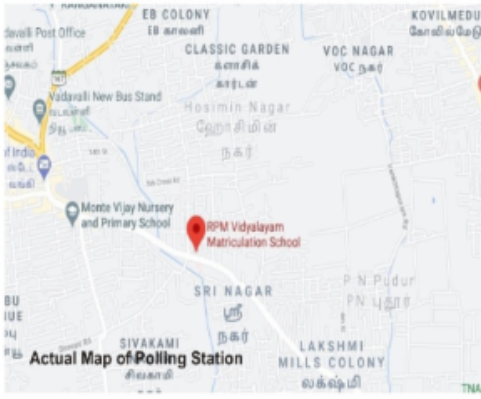

Nazri Naksha