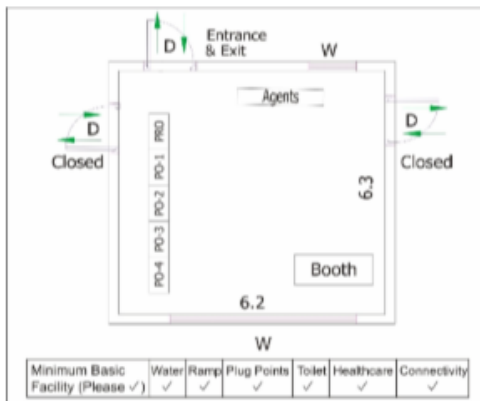

**Google Map View**

**Polling Station Building Front View**

Elevation

**Polling Station Front View**

Elevation

**Cad View**

**Key MAP View**

1 பெயர் : சுப்தரா கணவர் பெயர்: ராஜேந்திரன் வீட்டு எண் : 1 வயது : 68 பாலினம் : பெண் Photo is available	IBU1420843	# 2 பெயர் : ரேகா ம தந்தை பெயர்: மனோகரன் வீட்டு எண் : 1ஏ லுநிய ரேஜீடேஸி,மருதமலை பி வயது : 29 பாலினம் : பெண் Photo is available	IBU2516441	3 பெயர் : செளமியா தந்தை பெயர்: ரத்தினா வேல் வீட்டு எண் : 1 வயது : 25 பாலினம் : பெண் Photo is available	IBU3122652
# 4 பெயர் : ரியாஸ் அஹமத் காஜ மோஹிதீநேஷ் தந்தை பெயர்: கஜா மொஹிதீன் வீட்டு எண் : 1 வயது : 24 பாலினம் : ஆண் Photo is available	IBU3276532	5 பெயர் : பாக்கியலட்சுமி கணவர் பெயர்: ராஜசேகரன் வீட்டு எண் : 1-39 வயது : 75 பாலினம் : பெண் Photo is available	IBU0580597	6 பெயர் : பாலாஜி தந்தை பெயர்: மோகன்ராஜ் வீட்டு எண் : 1-39 வயது : 29 பாலினம் : ஆண் Photo is available	IBU2495135
7 பெயர் : நடராஜன் தந்தை பெயர்: அருணாசலம் வீட்டு எண் : 1-ஏ வயது : 24 பாலினம் : ஆண் Photo is available	IBU3389400	# 8 பெயர் : பத்மாவதி ச தந்தை பெயர்: சண்முகசுந்தரம் வீட்டு எண் : 1,ராயல் வ்யூ, ரைட் ஹவுஸ் வயது : 46 பாலினம் : பெண் Photo is available	JBB7828502	9 பெயர் : சஞ்சய் சுபாஷ் சந்திரன் தந்தை பெயர்: சுபாஷ் சந்திரன் வீட்டு எண் : 2 வயது : 41 பாலினம் : ஆண் Photo is available	IBU3230869
10 பெயர் : அருள்குமார் தந்தை பெயர்: நாகராஜ் வீட்டு எண் : 2 வயது : 31 பாலினம் : ஆண் Photo is available	IBU1252683	11 பெயர் : பார்த்திபன் தந்தை பெயர்: ஆனந்தன் வீட்டு எண் : 2 வயது : 30 பாலினம் : ஆண் Photo is available	IBU3230695	12 பெயர் : சுபாஷினி தந்தை பெயர்: ரவிசந்தரன் வீட்டு எண் : 2 வயது : 27 பாலினம் : பெண் Photo is available	IBU2723161
13 பெயர் : ஜெகநாதன் தாயின் பெயர்: ரேணுகா வீட்டு எண் : 2-3 வயது : 71 பாலினம் : ஆண் Photo is available	IBU1252691	14 பெயர் : ரஷீதா பேகம் கணவர் பெயர்: அப்துல் ஜலீல் வீட்டு எண் : 2/5ஏ வயது : 60 பாலினம் : பெண் Photo is available	IBU3431038	15 பெயர் : பிரேம் குமார் தந்தை பெயர்: வேணுகோபால் வீட்டு எண் : 2-5ஏ வயது : 60 பாலினம் : ஆண் Photo is available	IBU7009582
16 பெயர் : காஜா மொய்தீன் தந்தை பெயர்: ஜாமிஆலம் வீட்டு எண் : 2-6 வயது : 55 பாலினம் : ஆண் Photo is available	IBU2442291	17 பெயர் : மரியம் பீவி கணவர் பெயர்: காஜா மொய்தீன் வீட்டு எண் : 2-6 வயது : 53 பாலினம் : பெண் Photo is available	IBU2442309	18 பெயர் : ஆயிஷா பர்வீன் தந்தை பெயர்: காஜா மொய்தீன் வீட்டு எண் : 2-6 வயது : 30 பாலினம் : பெண் Photo is available	IBU1648754
19 பெயர் : ரமேஷ்குமார் தந்தை பெயர்: தண்டபாணி வீட்டு எண் : 2B வயது : 39 பாலினம் : ஆண் Photo is available	IBU1535301	20 பெயர் : பிராணேஷ் தந்தை பெயர்: சம்பத் வீட்டு எண் : 3 வயது : 30 பாலினம் : ஆண் Photo is available	IBU1252733	21 பெயர் : பாரட்வாஜ் தந்தை பெயர்: நடராஜன் ராமநாதன் வீட்டு எண் : 3 வயது : 23 பாலினம் : ஆண் Photo is available	IBU3402534
22 பெயர் : செல்வகணேசன் தந்தை பெயர்: முத்தையா வீட்டு எண் : 3-1 வயது : 53 பாலினம் : ஆண் Photo is available	IBU1535327	23 பெயர் : வசந்தி கணவர் பெயர்: செல்வகணேசன் வீட்டு எண் : 3-1 வயது : 47 பாலினம் : பெண் Photo is available	IBU1535335	24 பெயர் : அக்ஷிதாவிஜயலட்சுமி தந்தை பெயர்: கணேஷ் வீட்டு எண் : 3-3A வயது : 31 பாலினம் : பெண் Photo is available	IBU1535343
25 பெயர் : சரண்யா தந்தை பெயர்: செல்வராஜ் வீட்டு எண் : 3-4 வயது : 33 பாலினம் : பெண் Photo is available	IBU0919530	26 பெயர் : பிரியங்கா தந்தை பெயர்: இராமநாதன் வீட்டு எண் : 3A வயது : 31 பாலினம் : பெண் Photo is available	IBU1051085	27 பெயர் : ராஜேஸ்வரி கணவர் பெயர்: சுப்பிரமணியம் வீட்டு எண் : 3டி பூநீநகர் வயது : 42 பாலினம் : பெண் Photo is available	IBU1029628
28 பெயர் : ராமன் தந்தை பெயர்: பாட்டான் வீட்டு எண் : 3E வயது : 54 பாலினம் : ஆண் Photo is available	IBU0919209	29 பெயர் : நித்யா தந்தை பெயர்: ராமன் வீட்டு எண் : 3இ வயது : 24 பாலினம் : பெண் Photo is available	IBU3354925	30 பெயர் : சுபைர் தந்தை பெயர்: அபுபக்கர் வீட்டு எண் : 4 வயது : 41 பாலினம் : ஆண் Photo is available	IBU1619537