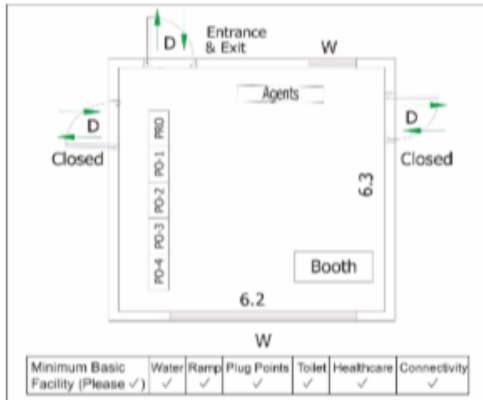

வாக்காளர் பதிவு அலுவலரின்  
கையொப்பம்

**Nazri Naksha**

**Google Map View**

**Polling Station Building Front View**

**Polling Station Front View**

**Cad View**

**Key MAP View**

|  |            |  |            |   |            |
|--|------------|--|------------|---|------------|
| 1<br>பெயர் : சின்னையா<br>தந்தை பெயர்: தியாகராஜன்<br>வீட்டு எண் : 1<br>வயது : 63 பாலினம் : ஆண்<br>Photo is available                              | JBB3966447 | 2<br>பெயர் : சுதா<br>கணவர் பெயர்: சின்னையா<br>வீட்டு எண் : 1<br>வயது : 58 பாலினம் : பெண்<br>Photo is available                                   | IBU2863348 | 3<br>பெயர் : அருணாச்சலம்<br>தந்தை பெயர்: சின்னப்பன்<br>வீட்டு எண் : 2<br>வயது : 86 பாலினம் : ஆண்<br>Photo is available                                      | IBU2863355 |
| 4<br>பெயர் : கிரிஜா ஜெயராமன்<br>கணவர் பெயர்: ஜெயராமன்<br>வீட்டு எண் : 2<br>வயது : 72 பாலினம் : பெண்<br>Photo is available                        | IBU0577338 | 5<br>பெயர் : புவனேஸ்வரி<br>தந்தை பெயர்: அருணாச்சலம்<br>வீட்டு எண் : 2<br>வயது : 52 பாலினம் : பெண்<br>Photo is available                          | JBB3967627 | 6<br>பெயர் : கார்த்திக்<br>தந்தை பெயர்: ஜெயராமன்<br>வீட்டு எண் : 2<br>வயது : 43 பாலினம் : ஆண்<br>Photo is available   | IBU0577320 |
| 7<br>பெயர் : மாதூரிடாகா<br>கணவர் பெயர்: கிஷோர்டாகா<br>வீட்டு எண் : 2-2<br>வயது : 83 பாலினம் : பெண்<br>Photo is available                         | JBB3965092 | 8<br>பெயர் : கோமால்டாகா<br>கணவர் பெயர்: குமார்பால்டாகா<br>வீட்டு எண் : 2-2<br>வயது : 53 பாலினம் : பெண்<br>Photo is available                     | JBB3965084 | # 9<br>பெயர் : நடராஜசெட்டியார் ஜெயராமன்<br>தந்தை பெயர்: நடராஜ செட்டியார்<br>வீட்டு எண் : 2/3<br>வயது : 76 பாலினம் : ஆண்<br>Photo is available               | IBU0577346 |
| 10<br>பெயர் : அனந்தராமன்<br>தந்தை பெயர்: கிருஷ்ணமூர்த்தி<br>வீட்டு எண் : 3<br>வயது : 80 பாலினம் : ஆண்<br>Photo is available                      | IBU1647026 | 11<br>பெயர் : சங்கரலிங்கம்<br>தந்தை பெயர்: காசிவிஸ்வநாதன்<br>வீட்டு எண் : 3<br>வயது : 80 பாலினம் : ஆண்<br>Photo is available                     | IBU2870095 | 12<br>பெயர் : மோகனசுந்தரி<br>கணவர் பெயர்: சங்கரலிங்கம்<br>வீட்டு எண் : 3<br>வயது : 75 பாலினம் : பெண்<br>Photo is available                                  | JBB7653082 |
| 13<br>பெயர் : லக்ஷ்மி அனந்தராமன்<br>கணவர் பெயர்: அனந்தராமன்<br>வீட்டு எண் : 3<br>வயது : 72 பாலினம் : பெண்<br>Photo is available                  | IBU1647034 | 14<br>பெயர் : வேணுகோபால்<br>தந்தை பெயர்: ராஜகோபால்<br>வீட்டு எண் : 3<br>வயது : 71 பாலினம் : ஆண்<br>Photo is available                            | IBU1647042 | 15<br>பெயர் : ஜெய்னுப்பா<br>கணவர் பெயர்: அப்துல்ஹாதி<br>வீட்டு எண் : 3<br>வயது : 67 பாலினம் : பெண்<br>Photo is available                                    | JBB3965100 |
| S2 16<br>பெயர் : விஷ்வநாதன்<br>தந்தை பெயர்: சென்னான்<br>வீட்டு எண் : 3<br>வயது : 63 பாலினம் : ஆண்<br>Photo is available                          | IBU3409646 | 17<br>பெயர் : கீதா வேணுகோபால்<br>கணவர் பெயர்: வேணுகோபால்<br>வீட்டு எண் : 3<br>வயது : 61 பாலினம் : பெண்<br>Photo is available                     | IBU1647050 | 18<br>பெயர் : சண்முகநாதன்<br>தந்தை பெயர்: சங்கரலிங்கம்<br>வீட்டு எண் : 3<br>வயது : 54 பாலினம் : ஆண்<br>Photo is available                                   | JBB4014411 |
| 19<br>பெயர் : ஷமீம்<br>தந்தை பெயர்: அப்துல்ஹாதி<br>வீட்டு எண் : 3<br>வயது : 49 பாலினம் : ஆண்<br>Photo is available                               | JBB7588536 | 20<br>பெயர் : பார்வதிகவிதா<br>கணவர் பெயர்: சண்முகநாதன்<br>வீட்டு எண் : 3<br>வயது : 49 பாலினம் : பெண்<br>Photo is available                       | JBB4014429 | S2 21<br>பெயர் : பர்வீஸ்<br>தந்தை பெயர்: அப்துல்ஹாதி<br>வீட்டு எண் : 3<br>வயது : 47 பாலினம் : ஆண்<br>Photo is available                                     | JBB7588544 |
| 22<br>பெயர் : ஆசிக்<br>தந்தை பெயர்: அப்துல்ஹாதி<br>வீட்டு எண் : 3<br>வயது : 42 பாலினம் : ஆண்<br>Photo is available                               | JBB7588551 | 23<br>பெயர் : ரேகா<br>தந்தை பெயர்: விஸ்வாதன்<br>வீட்டு எண் : 3<br>வயது : 32 பாலினம் : பெண்<br>Photo is available                                 | IBU3344546 | 24<br>பெயர் : அஸ்வின<br>தந்தை பெயர்: சண்முகநாதன்<br>வீட்டு எண் : 3<br>வயது : 24 பாலினம் : ஆண்<br>Photo is available   | IBU3151271 |
| 25<br>பெயர் : ஆதித்யா சண்முகநாதன்<br>தந்தை பெயர்: சண்முகநாதன்<br>சங்கரலிங்கம்<br>வீட்டு எண் : 3<br>வயது : 20 பாலினம் : ஆண்<br>Photo is available | IBU3563053 | 26<br>பெயர் : மைத்திரி ஆனந்த் டாகா<br>கணவர் பெயர்: ஆனந்த் ஆனந்த்<br>வீட்டு எண் : 3/4<br>வயது : 28 பாலினம் : பெண்<br>Photo is available           | IBU3549540 | 27<br>பெயர் : சுந்தர மூர்த்தி<br>தந்தை பெயர்: சம்பத்<br>வீட்டு எண் : 3-205<br>வயது : 49 பாலினம் : ஆண்<br>Photo is available                                 | IBU1049162 |
| 28<br>பெயர் : ராம லட்சுமி<br>கணவர் பெயர்: சுந்தர மூர்த்தி<br>வீட்டு எண் : 3-205<br>வயது : 44 பாலினம் : பெண்<br>Photo is available                | IBU1049444 | 29<br>பெயர் : பிக் ஷேஷ்வரன் ஷிவ் குமார்<br>தந்தை பெயர்: கு பி சஸ்வரன்<br>வீட்டு எண் : 3-311 வி2<br>வயது : 67 பாலினம் : ஆண்<br>Photo is available | IBU3594835 | 30<br>பெயர் : ஸ்ரீ வித்யா ஷிவ் குமார்<br>கணவர் பெயர்: பிக் ஷேஷ்வரன் ஷிவ் குமார்<br>வீட்டு எண் : 3-311 வி2<br>வயது : 59 பாலினம் : பெண்<br>Photo is available | IBU3594884 |