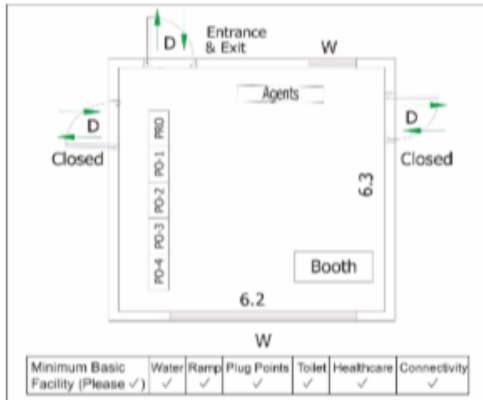

**Google Map View**

**Polling Station Building Front View**

**Polling Station Front View**

**Cad View**

**Key MAP View**

1 பெயர் : சந்திரசேகரன் தந்தை பெயர்: முருகப்பன் வீட்டு எண் : 1 வயது : 68 பாலினம் : ஆண் Photo is available	IBU0581694	2 பெயர் : புனிதா கணவர் பெயர்: சந்திரசேகரன் வீட்டு எண் : 1 வயது : 59 பாலினம் : பெண் Photo is available	IBU0581702	3 பெயர் : ஹரிஷ் கதிரமணி தந்தை பெயர்: சந்திரசேகரன் வீட்டு எண் : 1 வயது : 35 பாலினம் : ஆண் Photo is available	IBU0581744
4 பெயர் : நவின் தந்தை பெயர்: சக்தி மனோகர் வீட்டு எண் : 1 வயது : 31 பாலினம் : ஆண் Photo is available	IBU1253368	5 பெயர் : ஹரிணி தந்தை பெயர்: வெங்கடேசன் வீட்டு எண் : 1 வயது : 22 பாலினம் : பெண் Photo is available	IBU3385275	6 பெயர் : குருஅரவிந்த் தந்தை பெயர்: சுரேஷ் வீட்டு எண் : 1/176-ஸி 10 கோல்டன் பார்க் வயது : 21 பாலினம் : ஆண் Photo is available	IBU3475704
7 பெயர் : வெங்கடேசன் தந்தை பெயர்: கந்தசாமி வீட்டு எண் : 1.அபி இல்லம் வயது : 57 பாலினம் : ஆண் Photo is available	IBU0904029	8 பெயர் : சஞ்சமி சக்திமனோகர் தந்தை பெயர்: சக்திமனோகர் ரங்கசாமி வீட்டு எண் : 1 ரேவதி நகர் ஈ க்ஸ் டி.என் வயது : 28 பாலினம் : பெண் Photo is available	IBU3158045	9 பெயர் : ஜான்சிராணி கணவர் பெயர்: ரகுபதி வீட்டு எண் : 2 வயது : 75 பாலினம் : பெண் Photo is available	JBB4015905
10 பெயர் : ராதா கணவர் பெயர்: சந்திரசேகரன் வீட்டு எண் : 2 வயது : 38 பாலினம் : பெண் Photo is available	IBU1178193	11 பெயர் : சந்திரசேகரன் தந்தை பெயர்: கோவிந்தன் வீட்டு எண் : 2-31 வயது : 46 பாலினம் : ஆண் Photo is available	IBU1387620	12 பெயர் : தெய்வநாயகி கணவர் பெயர்: ராஜேந்திரன் வீட்டு எண் : 3 வயது : 45 பாலினம் : பெண் Photo is available	IBU1253376
13 பெயர் : அர்ச்சித்தா ராஜேந்திரன் தாயின் பெயர்: தெய்வநாயகி ராஜேந்திரன் வீட்டு எண் : 3/1 ரேவதி நகர் விங்கனூர் வயது : 20 பாலினம் : பெண் Photo is available	IBU3639911	14 பெயர் : மஞ்சு தந்தை பெயர்: முத்துசாமி வீட்டு எண் : 3/9 வயது : 38 பாலினம் : பெண் Photo is available	IBU0488841	15 பெயர் : தீபா லதா கணவர் பெயர்: முருகேசன் வீட்டு எண் : 4 வயது : 41 பாலினம் : பெண் Photo is available	IBU2609774
16 பெயர் : உமேஷ் பிரணவ் தந்தை பெயர்: கோபால கிருஷ்ணன் வீட்டு எண் : 4 வயது : 25 பாலினம் : ஆண் Photo is available	IBU2628162	17 பெயர் : சகுணா தந்தை பெயர்: முத்துலிங்கம் வீட்டு எண் : 4 வயது : 23 பாலினம் : பெண் Photo is available	IBU3235637	18 பெயர் : கோபாலன் தந்தை பெயர்: அங்கனகவுண்டர் வீட்டு எண் : 4-1 வயது : 79 பாலினம் : ஆண் Photo is available	IBU2861987
19 பெயர் : சாரதாமணி கணவர் பெயர்: கோபால் வீட்டு எண் : 4-1 வயது : 67 பாலினம் : பெண் Photo is available	IBU2861995	20 பெயர் : ஜெயந்தி தந்தை பெயர்: கோபால் வீட்டு எண் : 4-1 வயது : 44 பாலினம் : பெண் Photo is available	JBB1980309	21 பெயர் : ஹேமமாலினி தந்தை பெயர்: சோபனா வீட்டு எண் : 7எீ வயது : 30 பாலினம் : பெண் Photo is available	IBU3234796
22 பெயர் : ஜஹாங்கீர் தந்தை பெயர்: ஷாஜகான் வீட்டு எண் : 8 வயது : 86 பாலினம் : ஆண் Photo is available	JBB1500164	23 பெயர் : ஜிபைதா கணவர் பெயர்: ஜஹாங்கீர் வீட்டு எண் : 8 வயது : 78 பாலினம் : பெண் Photo is available	JBB1500156	24 பெயர் : இளங்கோ தந்தை பெயர்: பழனிசாமி பழனிசாமி வீட்டு எண் : 9 வயது : 74 பாலினம் : ஆண் Photo is available	IBU2693109
25 பெயர் : மீனா கணவர் பெயர்: முரளி வீட்டு எண் : 9 வயது : 63 பாலினம் : பெண் Photo is available	JBB1492941	26 பெயர் : ரமேஷ்பாபு தந்தை பெயர்: ராமமூர்த்தி வீட்டு எண் : 11-21 வயது : 56 பாலினம் : ஆண் Photo is available	IBU0371633	27 பெயர் : கோகுல் தந்தை பெயர்: கணேசன் வீட்டு எண் : 12/1 வயது : 25 பாலினம் : ஆண் Photo is available	IBU2619849
28 பெயர் : பார்வதி கணவர் பெயர்: நல்லுசாமி வீட்டு எண் : 15 வயது : 88 பாலினம் : பெண் Photo is available	JBB4013587	29 பெயர் : கணேஷ் தந்தை பெயர்: நல்லுசாமி வீட்டு எண் : 15 வயது : 60 பாலினம் : ஆண் Photo is available	JBB4013579	30 பெயர் : ராதிகாராணி கணவர் பெயர்: கணேஷ் வீட்டு எண் : 15 வயது : 57 பாலினம் : பெண் Photo is available	JBB4013595