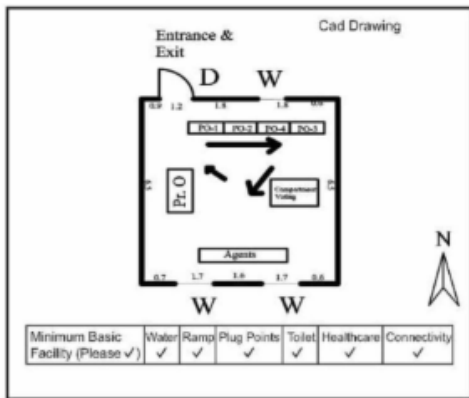

Google Map View

Polling Station Building Front View

Polling Station Front View

Cad View

Key MAP View

1 பெயர் : ஞானவேல் தந்தை பெயர் : கோவிந்தன் வீட்டு எண் : 00 வயது : 27 பாலினம் : ஆண் Photo is available	IBU3238508	2 பெயர் : மாசானி கணவர் பெயர் : வீரன் வீட்டு எண் : 1 வயது : 75 பாலினம் : பெண் Photo is available	IBU0861518	3 பெயர் : அசுஷா தந்தை பெயர் : சண்முகானந்த் வீட்டு எண் : 1 வயது : 25 பாலினம் : பெண் Photo is available	IBU3168663
4 பெயர் : வீஷ்ணு தாயின் பெயர் : கவிதா வீட்டு எண் : 1/24 வயது : 26 பாலினம் : ஆண் Photo is available	IBU2629848	5 பெயர் : மகாலெட்சுமி தந்தை பெயர் : கணேசன் வீட்டு எண் : 1-47 வயது : 34 பாலினம் : பெண் Photo is available	IBU1623954	6 பெயர் : பத்மபிரியா தந்தை பெயர் : கணேசன் வீட்டு எண் : 1-47 வயது : 29 பாலினம் : பெண் Photo is available	IBU1623962
7 பெயர் : விமல்ராஜ் தந்தை பெயர் : கோவிந்தராஜ் வீட்டு எண் : 1-180 வயது : 24 பாலினம் : ஆண் Photo is available	IBU3523693	8 பெயர் : அழகு தந்தை பெயர் : பொன்னுசாமி வீட்டு எண் : 1A வயது : 62 பாலினம் : ஆண் Photo is available	MPR9587049	9 பெயர் : அருணா தந்தை பெயர் : ஜவஹர் வீட்டு எண் : 2 வயது : 30 பாலினம் : பெண் Photo is available	IBU1195122
10 பெயர் : தங்கப்பன் தந்தை பெயர் : கந்தசாமி வீட்டு எண் : 2-2 வயது : 53 பாலினம் : ஆண் Photo is available	MPR7605512	11 பெயர் : ரேணுகா தந்தை பெயர் : கந்தசாமி வீட்டு எண் : 2-2 வயது : 42 பாலினம் : பெண் Photo is available	MPR7605967	12 பெயர் : கௌதம் தந்தை பெயர் : ஜெயராஜ் வீட்டு எண் : 2-3 வயது : 26 பாலினம் : ஆண் Photo is available	IBU7003304
13 பெயர் : ராஜேந்திரன் தந்தை பெயர் : சின்னசாமிகவுண்டர் வீட்டு எண் : 2-4 வயது : 55 பாலினம் : ஆண் Photo is available	IBU2742153	14 பெயர் : வெண்ணிலா கணவர் பெயர் : ராஜேந்திரன் வீட்டு எண் : 2-4 வயது : 48 பாலினம் : பெண் Photo is available	MPR2855690	15 பெயர் : ஜெயப்பிரியா கணவர் பெயர் : சக்திராஜன் வீட்டு எண் : 2-4 வயது : 39 பாலினம் : பெண் Photo is available	IBU2647899
16 பெயர் : ராமசாமிகவுண்டர் தந்தை பெயர் : ஆய்கவுண்டர் வீட்டு எண் : 2-6 வயது : 90 பாலினம் : ஆண் Photo is available	MPR2855765	17 பெயர் : கண்ணம்மாள் கணவர் பெயர் : ராமசாமிகவுண்டர் வீட்டு எண் : 2-6 வயது : 80 பாலினம் : பெண் Photo is available	MPR2855799	18 பெயர் : பிரியா கணவர் பெயர் : பிஜு வீட்டு எண் : 2-6 வயது : 38 பாலினம் : பெண் Photo is available	IBU0618462
19 பெயர் : முகமது முலா தந்தை பெயர் : சாதிக் பாஷா வீட்டு எண் : 2-6 வயது : 27 பாலினம் : ஆண் Photo is available	IBU2499416	20 பெயர் : பாலசுப்ரமணியம் தந்தை பெயர் : ராமசாமிகவுண்டர் வீட்டு எண் : 2-8 வயது : 56 பாலினம் : ஆண் Photo is available	MPR3190170	21 பெயர் : விஜயலட்சுமி கணவர் பெயர் : பாலசுப்ரமணியம் வீட்டு எண் : 2-8 வயது : 46 பாலினம் : பெண் Photo is available	MPR3190188
22 பெயர் : கீதா இதர பெயர் : - வீட்டு எண் : 2-12 வயது : 60 பாலினம் : பெண் Photo is available	IBU0272211	23 பெயர் : தனலக்ஷ்மி கணவர் பெயர் : அருணாசலம் வீட்டு எண் : 2/18பி வயது : 70 பாலினம் : பெண் Photo is available	IBU3346707	24 பெயர் : ஜில்லிசெட்டி கணவர் பெயர் : கேதர்செட்டி வீட்டு எண் : 2/18பி வயது : 38 பாலினம் : பெண் Photo is available	IBU3346681
25 பெயர் : அன்பரசு தந்தை பெயர் : பாலசுப்ரமணியம் வீட்டு எண் : 2/22 வயது : 24 பாலினம் : ஆண் Photo is available	IBU3238086	26 பெயர் : சரண்யா தந்தை பெயர் : ஜவகர் வீட்டு எண் : 2-44a வயது : 35 பாலினம் : பெண் Photo is available	IBU0861914	27 பெயர் : சண்முகம் சுப்ரமணியம் தந்தை பெயர் : சுப்பிரமணி வீட்டு எண் : 2/63 வயது : 50 பாலினம் : ஆண் Photo is available	MPR9586678
28 பெயர் : கலா சண்முகம் கணவர் பெயர் : சண்முகம் வீட்டு எண் : 2/63 வயது : 47 பாலினம் : பெண் Photo is available	MPR9586686	29 பெயர் : வேதியப்பன் தந்தை பெயர் : காளியப்பன் வீட்டு எண் : 3 வயது : 40 பாலினம் : ஆண் Photo is available	IBU3402344	30 பெயர் : சச்சின் தந்தை பெயர் : சந்தோஷ் குமார் வீட்டு எண் : 3 வயது : 26 பாலினம் : ஆண் Photo is available	IBU3168747