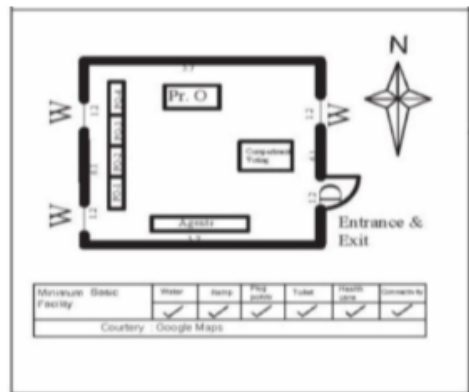

**Google Map View**

**Polling Station Building Front View**

**Polling Station Front View**

**Cad View**

**Key MAP View**

1 பெயர் : பெரியதுரை தந்தை பெயர்: குருசாமி வீட்டு எண் : 1 வயது : 61 பாலினம் : ஆண் Photo is available	IBU1255579	2 பெயர் : சுப்புலட்சுமி கணவர் பெயர்: பெரியதுரை வீட்டு எண் : 1 வயது : 53 பாலினம் : பெண் Photo is available	IBU1255587	3 பெயர் : ஆறுமுகராஜ் தந்தை பெயர்: திருமணிமுத்து வீட்டு எண் : 1 வயது : 51 பாலினம் : ஆண் Photo is available	IBU2442788
4 பெயர் : திலகவதி கணவர் பெயர்: ஆறுமுகராஜ் வீட்டு எண் : 1 வயது : 43 பாலினம் : பெண் Photo is available	IBU2442739	5 பெயர் : ஜெயக்குமார் தந்தை பெயர்: பெரியதுரை வீட்டு எண் : 1 வயது : 40 பாலினம் : ஆண் Photo is available	IBU1255595	6 பெயர் : கௌரி கணவர் பெயர்: ஜெயக்குமார் வீட்டு எண் : 1 வயது : 35 பாலினம் : பெண் Photo is available	IBU1255603
7 பெயர் : ராகவன் ஆறுமுகராஜ் தந்தை பெயர்: ஆறுமுகராஜ் வீட்டு எண் : 1 வயது : 20 பாலினம் : ஆண் Photo is available	IBU3623485	8 பெயர் : சண்முகம் தந்தை பெயர்: ராமசாமி வீட்டு எண் : 2 வயது : 71 பாலினம் : ஆண் Photo is available	IBU0584391	9 பெயர் : பிரேமா கணவர் பெயர்: பாலன் வீட்டு எண் : 2 வயது : 61 பாலினம் : பெண் Photo is available	JBB1451541
10 பெயர் : முத்துலட்சுமி கணவர் பெயர்: சண்முகம் வீட்டு எண் : 2 வயது : 60 பாலினம் : பெண் Photo is available	IBU0062588	11 பெயர் : முத்துபாண்டி தந்தை பெயர்: சண்முகம் வீட்டு எண் : 2 வயது : 41 பாலினம் : ஆண் Photo is available	IBU0062554	12 பெயர் : ரேவதி தந்தை பெயர்: பாலன் வீட்டு எண் : 2 வயது : 39 பாலினம் : பெண் Photo is available	IBU0062562
13 பெயர் : ரஞ்சித் குமார் தந்தை பெயர்: சண்முகம் வீட்டு எண் : 2 வயது : 37 பாலினம் : ஆண் Photo is available	IBU0062570	#2 14 பெயர் : ரேகா பாலன் கணவர் பெயர்: பாலன் வீட்டு எண் : எண் 17 வயது : 35 பாலினம் : பெண் Photo is available	IBU0584029	15 பெயர் : முரளி தந்தை பெயர்: சாம்பன் வீட்டு எண் : 2/1 வயது : 49 பாலினம் : ஆண் Photo is available	IBU3133139
16 பெயர் : இசக்கியப்பன் தந்தை பெயர்: பிச்சுமணி வீட்டு எண் : 2-48 வயது : 48 பாலினம் : ஆண் Photo is available	IBU0584409	17 பெயர் : கணேசன் தந்தை பெயர்: கோபால் வீட்டு எண் : 3/7 வயது : 42 பாலினம் : ஆண் Photo is available	IBU3145117	18 பெயர் : சுனில் குமார் தந்தை பெயர்: நாராயணன் வீட்டு எண் : 4 வயது : 52 பாலினம் : ஆண் Photo is available	IBU3136660
19 பெயர் : சத்யபிரபா தந்தை பெயர்: வரதராஜன் வீட்டு எண் : 4 வயது : 35 பாலினம் : பெண் Photo is available	IBU1255611	20 பெயர் : காயத்ரி தந்தை பெயர்: வெங்கடேஷ் வீட்டு எண் : 4/2 வயது : 25 பாலினம் : பெண் Photo is available	IBU3121928	21 பெயர் : பழனிசாமி தந்தை பெயர்: வடுக்கோணார் வீட்டு எண் : 5 வயது : 70 பாலினம் : ஆண் Photo is available	JBB3738150
22 பெயர் : ஜெகதாம்பாள் கணவர் பெயர்: பழனிசாமி வீட்டு எண் : 5 வயது : 68 பாலினம் : பெண் Photo is available	IBU0062596	23 பெயர் : ரகுபதி தந்தை பெயர்: பழனிசாமி வீட்டு எண் : 5 வயது : 38 பாலினம் : ஆண் Photo is available	IBU0062604	24 பெயர் : ரவி தந்தை பெயர்: வெங்கடேசன் வீட்டு எண் : 6 வயது : 59 பாலினம் : ஆண் Photo is available	IBU2866788
25 பெயர் : ராஜேந்திரன் தந்தை பெயர்: தங்கமுத்து வீட்டு எண் : 6-1A வயது : 60 பாலினம் : ஆண் Photo is available	IBU2866796	26 பெயர் : மகேஸ்வரி கணவர் பெயர்: ராஜேந்திரன் வீட்டு எண் : 6-1A வயது : 50 பாலினம் : பெண் Photo is available	IBU2866804	27 பெயர் : காயத்ரி தந்தை பெயர்: சுரேஷ் வீட்டு எண் : 6-3 வயது : 37 பாலினம் : பெண் Photo is available	IBU1255629
28 பெயர் : விசாலாட்சி தந்தை பெயர்: ஆறுமுகம் வீட்டு எண் : 6-5 வயது : 47 பாலினம் : பெண் Photo is available	JBB7584519	29 பெயர் : மகேந்திரன் தந்தை பெயர்: சின்னசாமி வீட்டு எண் : 6-8 வயது : 46 பாலினம் : ஆண் Photo is available	JBB3738390	30 பெயர் : புவனேஷ்வரி கணவர் பெயர்: ரவி வீட்டு எண் : 6-30 வயது : 53 பாலினம் : பெண் Photo is available	IBU0922138