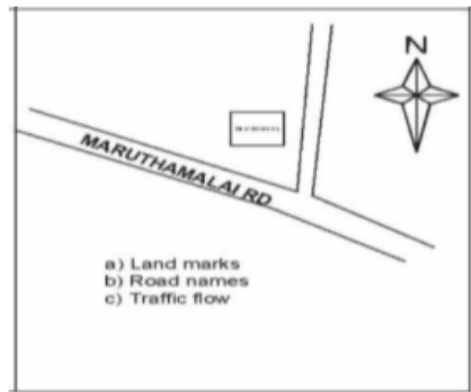

**Google Map View**

**Polling Station Building Front View**

**Polling Station Front View**

**Cad View**

**Key MAP View**

சட்டமன்றத் தொகுதியின் எண் மற்றும் பெயர் : 118-கோயம்புத்தூர் (வடக்கு) பிரிவு எண் மற்றும் பெயர் 1-வார்டு எண் 42 பொன்னாநல்லிக்கோணார் வீதி