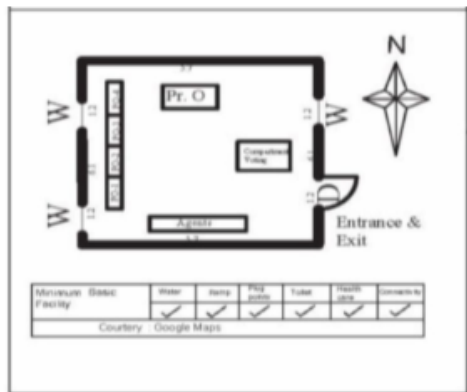

**Google Map View**

**Polling Station Building Front View**

**Polling Station Front View**

**Cad View**

**Key MAP View**

சட்டமன்றத் தொகுதியின் எண் மற்றும் பெயர் : 118-கோயம்புத்தூர் (வடக்கு) பிரிவு எண் மற்றும் பெயர் 1-வார்டு எண் 42 பொன்னாநல்லிக்கோணார் வீதி