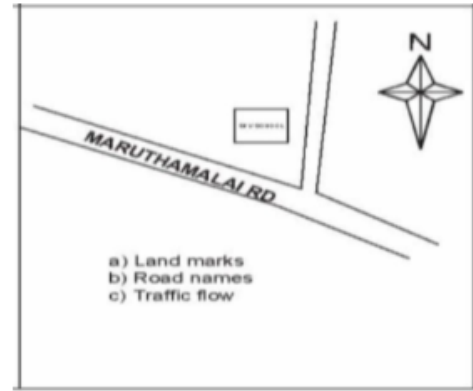

Key MAP View