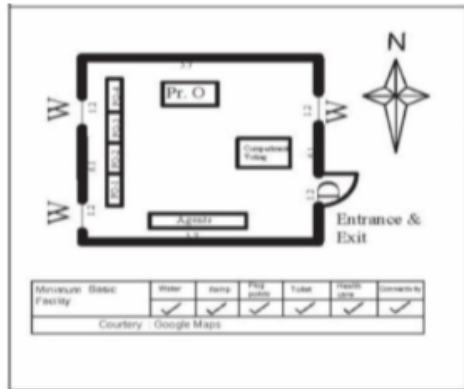

**Google Map View**

**Polling Station Building Front View**

**Polling Station Front View**

**Cad View**

**Key MAP View**

1 பெயர் : சுந்தரம் தந்தை பெயர்: ராமகிருஷ்ணையர் வீட்டு எண் : 1 வயது : 79 பாலினம் : ஆண் Photo is available	IBU0211870	2 பெயர் : தர்மலிங்கம் தந்தை பெயர்: ரங்கன் வீட்டு எண் : 1 வயது : 73 பாலினம் : ஆண் Photo is available	IBU2892214	3 பெயர் : உஷாசுந்தரம் கணவர் பெயர்: சுந்தரம் வீட்டு எண் : 1 வயது : 71 பாலினம் : பெண் Photo is available	IBU0211862
4 பெயர் : சரோஜினி கணவர் பெயர்: தர்மலிங்கம் வீட்டு எண் : 1 வயது : 69 பாலினம் : பெண் Photo is available	IBU2892222	5 பெயர் : கர்ணன் தந்தை பெயர்: வெள்ளிகிரி வீட்டு எண் : 1 வயது : 51 பாலினம் : ஆண் Photo is available	IBU0771790	6 பெயர் : ஜெயந்தி கணவர் பெயர்: கர்ணன் வீட்டு எண் : 1 வயது : 48 பாலினம் : பெண் Photo is available	IBU0771691
7 பெயர் : ரங்கநாதன் தந்தை பெயர்: தர்மலிங்கம் வீட்டு எண் : 1 வயது : 46 பாலினம் : ஆண் Photo is available	JBB3769924	8 பெயர் : ஜெய்கனேஷ் தந்தை பெயர்: முர்த்தி வீட்டு எண் : 1 வயது : 35 பாலினம் : ஆண் Photo is available	IBU0361378	9 பெயர் : பிரேமா கணவர் பெயர்: ஸ்ரீகாந்த் வீட்டு எண் : 01 வயது : 31 பாலினம் : பெண் Photo is available	IBU1538768
10 பெயர் : ரஞ்சிதா தந்தை பெயர்: மூர்த்தி வீட்டு எண் : 1 வயது : 29 பாலினம் : பெண் Photo is available	IBU1929132	11 பெயர் : முருகேசன் தந்தை பெயர்: ரங்கன் வீட்டு எண் : 1-1 வயது : 63 பாலினம் : ஆண் Photo is available	IBU2892248	12 பெயர் : பத்ரம்மாள் கணவர் பெயர்: முருகேசன் வீட்டு எண் : 1-1 வயது : 59 பாலினம் : பெண் Photo is available	IBU2892255
13 பெயர் : பத்ரசாமி தந்தை பெயர்: நஞ்சப்பன் வீட்டு எண் : 1-3 வயது : 66 பாலினம் : ஆண் Photo is available	IBU2892271	14 பெயர் : சின்னராஜ் தந்தை பெயர்: நஞ்சப்பன் வீட்டு எண் : 1-3 வயது : 61 பாலினம் : ஆண் Photo is available	IBU2892289	15 பெயர் : வசந்தா கணவர் பெயர்: நஞ்சப்பன் வீட்டு எண் : 1/31-ஸ், இந்திரா நகர் வயது : 51 பாலினம் : பெண் Photo is available	IBU2892297
16 பெயர் : கற்பகம் தந்தை பெயர்: நஞ்சப்பன் வீட்டு எண் : 1/31-ஸ், இந்திரா நகர், வயது : 45 பாலினம் : பெண் Photo is available	JBB7281751	17 பெயர் : நாகராஜ் தந்தை பெயர்: நஞ்சப்பன் வீட்டு எண் : 1-E வயது : 54 பாலினம் : ஆண் Photo is available	IBU2892230	18 பெயர் : மகேஸ்வரி கணவர் பெயர்: நாகராஜ் வீட்டு எண் : 1-E வயது : 51 பாலினம் : பெண் Photo is available	JBB7283302
19 பெயர் : சிவஜோதி கோவிந்தசாமி கணவர் பெயர்: வேலாயுதம் வீட்டு எண் : 1ஏஃப வயது : 47 பாலினம் : பெண் Photo is available	IBU3418076	20 பெயர் : ராஜேந்தரன் தந்தை பெயர்: சுப்ரமணியம் வீட்டு எண் : 1ஏச வயது : 66 பாலினம் : ஆண் Photo is available	JBB4414645	21 பெயர் : ர் தருண் ஸ்ரீநிவாஸ் தாயின் பெயர்: ப்ர புவனேஸ்வரி வீட்டு எண் : 1கே சரவண ஸிகநசர் ஸ்ஸீட்ஸ், வயது : 22 பாலினம் : ஆண் Photo is available	IBU3661782
S 22 பெயர் : ஓம்பர்காஷ் ராஜு இதரர் பெயர்: அந்நப்ரேய ராஜு வீட்டு எண் : 1 ஏம், வயது : 54 பாலினம் : ஆண் DELETED	IBU3113867	S 23 பெயர் : அனுப்ரியா ராஜு கணவர் பெயர்: ஓம்பர்காஷ் ராஜு வீட்டு எண் : 1 ஏம், வயது : 47 பாலினம் : பெண் DELETED	IBU3113925	S 24 பெயர் : ஓ திரிஷை தந்தை பெயர்: ஓம்பர்காஷ் ர் வீட்டு எண் : 1ம்,சரவண ஸிகநசர் ஸ்ஸீட்ஸ், வயது : 19 பாலினம் : ஆண் DELETED	IBU3701307
S 25 பெயர் : தனய் ஓ தந்தை பெயர்: ஓம்பர்காஷ் ர் வீட்டு எண் : 1ம்,சரவண ஸிகநசர் ஸ்ஸீட்ஸ், வயது : 15 பாலினம் : ஆண் DELETED	IBU3703709	26 பெயர் : பழனியம்மாள் கணவர் பெயர்: சுப்ரமணியம் வீட்டு எண் : 2 வயது : 73 பாலினம் : பெண் Photo is available	IBU2892313	27 பெயர் : மகேஸ்வரன் தந்தை பெயர்: சுப்ரமணியம் வீட்டு எண் : 2 வயது : 54 பாலினம் : ஆண் Photo is available	IBU2892321
28 பெயர் : வடிவுக்கரசி கணவர் பெயர்: மகேஸ்வரன் வீட்டு எண் : 2 வயது : 46 பாலினம் : பெண் Photo is available	JBB7283625	29 பெயர் : அண்ணாமலை க தந்தை பெயர்: கர்ணன் வி வீட்டு எண் : 2 வயது : 19 பாலினம் : ஆண் Photo is available	IBU3751559	30 பெயர் : ரமேஷ் தந்தை பெயர்: சுப்ரமணியம் வீட்டு எண் : 2-1 வயது : 51 பாலினம் : ஆண் Photo is available	IBU2892347