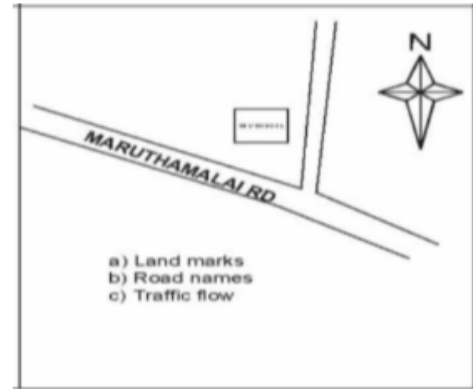

Key MAP View