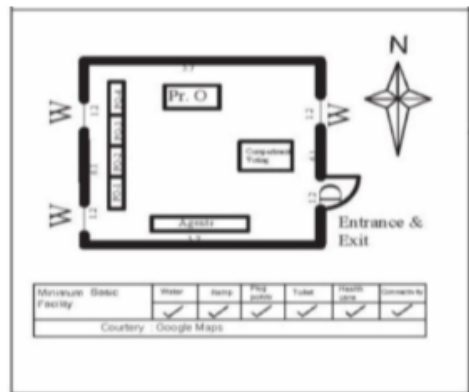

Google Map View

Polling Station Building Front View

Polling Station Front View

Cad View

Key MAP View

1 பெயர் : சுகுமார் தந்தை பெயர்: திருமுர்த்தி வீட்டு எண் : 1 வயது : 76 பாலினம் : ஆண் Photo is available	IBU0360677	2 பெயர் : ராம் மோகன் தந்தை பெயர்: சேலா கவுடர் வீட்டு எண் : 1 வயது : 73 பாலினம் : ஆண் Photo is available	IBU0771550	3 பெயர் : சூரியகலா கணவர் பெயர்: சுகுமார் வீட்டு எண் : 1 வயது : 71 பாலினம் : பெண் Photo is available	IBU0361469
4 பெயர் : செல்வராஜ் தந்தை பெயர்: கோயில்பிச்சை வீட்டு எண் : 1 வயது : 68 பாலினம் : ஆண் Photo is available	IBU0361311	5 பெயர் : சுந்தர் தந்தை பெயர்: ரத்தினம் வீட்டு எண் : 1 வயது : 68 பாலினம் : ஆண் Photo is available	IBU0360685	6 பெயர் : வரலஷ்மி கணவர் பெயர்: சுந்தர் வீட்டு எண் : 1 வயது : 65 பாலினம் : பெண் Photo is available	IBU0361048
7 பெயர் : தேவகி ராம் மோகன் கணவர் பெயர்: ராம் மோகன் வீட்டு எண் : 1 வயது : 64 பாலினம் : பெண் Photo is available	IBU0771782	8 பெயர் : சாந்தி கணவர் பெயர்: சந்தானகிருஷ்ணன் வீட்டு எண் : 1 வயது : 63 பாலினம் : பெண் Photo is available	IBU0361519	9 பெயர் : ராஜீவ் தந்தை பெயர்: பரமேஸ்வரன் வீட்டு எண் : 1 வயது : 57 பாலினம் : ஆண் Photo is available	IBU0360818
10 பெயர் : சீமராஜீவ் கணவர் பெயர்: ராஜீவ் வீட்டு எண் : 1 வயது : 57 பாலினம் : பெண் Photo is available	IBU0362251	11 பெயர் : விஸ்வநாதன் தந்தை பெயர்: கனகசபாபதி வீட்டு எண் : 1 வயது : 51 பாலினம் : ஆண் Photo is available	IBU0360669	12 பெயர் : சங்கீதா க கணவர் பெயர்: விஸ்வநாதன் வீட்டு எண் : 1 வயது : 47 பாலினம் : பெண் Photo is available	IBU0361287
13 பெயர் : வீணாகிருஷ்ணன் கணவர் பெயர்: கிருஷ்ணன் வீட்டு எண் : 1 வயது : 46 பாலினம் : பெண் Photo is available	IBU0361055	14 பெயர் : கௌசிக் தந்தை பெயர்: சுந்தர் வீட்டு எண் : 1 வயது : 41 பாலினம் : ஆண் Photo is available	IBU0361485	15 பெயர் : பிரியா தந்தை பெயர்: சந்தானகிருஷ்ணன் வீட்டு எண் : 1 வயது : 37 பாலினம் : பெண் Photo is available	IBU0361097
16 பெயர் : சிவராம் தந்தை பெயர்: ஜெயராமன் வீட்டு எண் : 1 வயது : 35 பாலினம் : ஆண் Photo is available	IBU0361501	17 பெயர் : கால்யா தந்தை பெயர்: சுந்தர் வீட்டு எண் : 1 வயது : 35 பாலினம் : பெண் Photo is available	IBU0361774	18 பெயர் : தீபானந்தன் தந்தை பெயர்: லோகநாதன் வீட்டு எண் : 1ஏ வயது : 51 பாலினம் : ஆண் Photo is available	IBU3234994
19 பெயர் : கார்த்திக் பீ தந்தை பெயர்: பாலன் வீட்டு எண் : 1A வயது : 44 பாலினம் : ஆண் Photo is available	IBU1259589	20 பெயர் : அருணா கணவர் பெயர்: கார்த்திக் வீட்டு எண் : 1A வயது : 41 பாலினம் : பெண் Photo is available	IBU1259597	21 பெயர் : கதிர்வேல் தந்தை பெயர்: சாந்தி வீட்டு எண் : 1A வயது : 31 பாலினம் : ஆண் Photo is available	IBU1259605
22 பெயர் : வேண்டனா ரா தந்தை பெயர்: ராபர்ட் வில்லியம் வீட்டு எண் : 1ஏ/2 ஜிஎ- ஸி பிளாக் வயது : 22 பாலினம் : ஆண் Photo is available	IBU3529310	23 பெயர் : ஐஸ்வர்ய லக்ஷ்மி விஸ்வநாதன் தந்தை பெயர்: விஸ்வநாதன் கனகசபாபதி வீட்டு எண் : 1ஏ/15 வயது : 27 பாலினம் : பெண் Photo is available	IBU2685923	24 பெயர் : ஸுபி செல்வராஜ் கணவர் பெயர்: செல்வராஜ் கே வீட்டு எண் : 1ஏ/17 வயது : 65 பாலினம் : பெண் Photo is available	IBU3315736
25 பெயர் : ஜோதி கணவர் பெயர்: உமேஷ் வீட்டு எண் : 1A-24 வயது : 53 பாலினம் : பெண் Photo is available	IBU3004066	26 பெயர் : சாதனா உமேஷ் தந்தை பெயர்: உமேஷ் சி வீட்டு எண் : 1ஏ/24 க்ப-ஏ பிளாக் II சக்தி வயது : 21 பாலினம் : பெண் Photo is available	IBU3519410	27 பெயர் : உமா கணவர் பெயர்: கல்யாணசுந்தரம் வீட்டு எண் : 1A-27 வயது : 75 பாலினம் : பெண் Photo is available	IBU0361949
28 பெயர் : கிருஷ்ணன் தந்தை பெயர்: கல்யாணசுந்தரம் வீட்டு எண் : 1A-27 வயது : 54 பாலினம் : ஆண் Photo is available	IBU0361956	29 பெயர் : ராம்குமார் தந்தை பெயர்: டவஜோட வீட்டு எண் : 1ஏ/29, சக்தி ஐஷ்வர்யம் வயது : 45 பாலினம் : ஆண் Photo is available	IBU3322765	30 பெயர் : ஐனனி கணவர் பெயர்: ராம்குமார் வீட்டு எண் : 1ஏ/29, சக்தி ஐஷ்வர்யம் வயது : 41 பாலினம் : பெண் Photo is available	IBU3322690