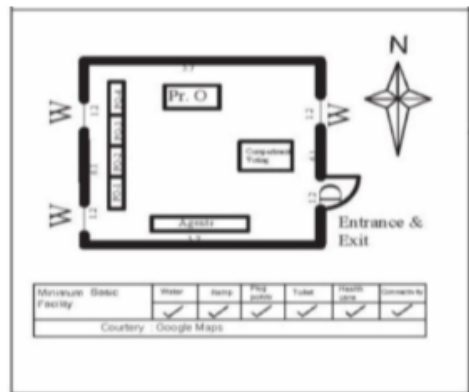

**Google Map View**

**Polling Station Building Front View**

**Polling Station Front View**

**Cad View**

**Key MAP View**

1 பெயர் : சாலட்மேரிராபட் கணவர் பெயர்: ராபட்மனுவேல் வீட்டு எண் : 2 வயது : 58 பாலினம் : பெண் Photo is available	IBU2876100	2 பெயர் : ராபட்சன்மனுவேல் தந்தை பெயர்: ராபட்மனுவேல் வீட்டு எண் : 2 வயது : 52 பாலினம் : ஆண் Photo is available	IBU2876118	3 பெயர் : சந்திரலேகாராபட்சன் கணவர் பெயர்: ராபட்சன்மனுவேல் வீட்டு எண் : 2 வயது : 45 பாலினம் : பெண் Photo is available	JBB7477714
4 பெயர் : செந்தில்குமார் தேவராஜ் தந்தை பெயர்: தேவராஜ் எம் வீட்டு எண் : 2ஏ1 வயது : 35 பாலினம் : ஆண் Photo is available	IBU3650892	5 பெயர் : முத்துராமகிருஷ்ணன் தந்தை பெயர்: சங்கரநாராயணன் வீட்டு எண் : 2-A-108 வயது : 70 பாலினம் : ஆண் Photo is available	IBU0179622	6 பெயர் : முத்துலட்சுமி கணவர் பெயர்: ரத்தினம் வீட்டு எண் : 3 வயது : 73 பாலினம் : பெண் Photo is available	IBU1260710
7 பெயர் : சுந்தரம்மால் கணவர் பெயர்: தங்கராஜ் வீட்டு எண் : 3 வயது : 73 பாலினம் : பெண் Photo is available	IBU1425644	8 பெயர் : யாளீனி கணவர் பெயர்: தமீள்வாணாண் வீட்டு எண் : 3 வயது : 45 பாலினம் : பெண் Photo is available	IBU1425636	9 பெயர் : சுரேஷ் குமார் தந்தை பெயர்: இளங்கோவன் வீட்டு எண் : 3/3 வயது : 26 பாலினம் : ஆண் Photo is available	IBU2638005
10 பெயர் : மீனா தந்தை பெயர்: சிதம்பரகுற்றாலம் வீட்டு எண் : 4 வயது : 46 பாலினம் : பெண் Photo is available	JBB7833775	11 பெயர் : பிரியங்கா தந்தை பெயர்: ராஜேந்திரன் வீட்டு எண் : 4/1 வயது : 30 பாலினம் : பெண் Photo is available	IBU2594604	12 பெயர் : வசந்தகுமாரி கணவர் பெயர்: வெங்கடேசன் வீட்டு எண் : 4-6 வயது : 75 பாலினம் : பெண் Photo is available	IBU0999722
13 பெயர் : அனுராதா கணவர் பெயர்: கார்த்திகேயன் வீட்டு எண் : 4-6 வயது : 53 பாலினம் : பெண் Photo is available	IBU0999730	14 பெயர் : வெங்கடேசன் தந்தை பெயர்: சௌந்தரராஜ் வீட்டு எண் : 5 வயது : 49 பாலினம் : ஆண் Photo is available	IBU0068122	15 பெயர் : ரவிகாந்த் தந்தை பெயர்: ஜெயபர்காஷ் வீட்டு எண் : 5-18 வயது : 36 பாலினம் : ஆண் Photo is available	IBU7003494
# 16 பெயர் : சாந்தாராம் தந்தை பெயர்: பாலகோபால் வீட்டு எண் : 6 வயது : 76 பாலினம் : ஆண் Photo is available	JBB1458215	17 பெயர் : ஹேமந்த் தந்தை பெயர்: சாந்தாராம் வீட்டு எண் : 6 வயது : 44 பாலினம் : ஆண் Photo is available	IBU1654138	18 பெயர் : பத்மா கணவர் பெயர்: சாந்தாராம் வீட்டு எண் : 6-24 வயது : 67 பாலினம் : பெண் Photo is available	IBU0362046
19 பெயர் : அய்யாசாமி தந்தை பெயர்: அய்யாவு வீட்டு எண் : 7 வயது : 83 பாலினம் : ஆண் Photo is available	IBU2876050	20 பெயர் : கமலவேணி கணவர் பெயர்: அய்யாசாமி வீட்டு எண் : 7 வயது : 76 பாலினம் : பெண் Photo is available	JBB1458207	21 பெயர் : கீதா தந்தை பெயர்: அய்யாசாமி வீட்டு எண் : 7 வயது : 48 பாலினம் : பெண் Photo is available	JBB7286594
22 பெயர் : கணேசன் தந்தை பெயர்: லக்ஷ்மணன் வீட்டு எண் : 7 வயது : 42 பாலினம் : ஆண் Photo is available	IBU3279338	23 பெயர் : பிரபா தந்தை பெயர்: அய்யாசாமி வீட்டு எண் : 7-9A வயது : 56 பாலினம் : பெண் Photo is available	JBB7929110	24 பெயர் : கார்த்திகேயன் தந்தை பெயர்: ராமநாதன் வீட்டு எண் : 8 வயது : 28 பாலினம் : ஆண் Photo is available	IBU2617272
25 பெயர் : ஜெயந்தி கணவர் பெயர்: ஸெல்வின ஸிஸில் ரோஸ் வீட்டு எண் : 9 வயது : 73 பாலினம் : பெண் Photo is available	IBU0820803	26 பெயர் : நாகராஜன் தந்தை பெயர்: முனியன் செட்டியார் வீட்டு எண் : 10 வயது : 76 பாலினம் : ஆண் Photo is available	IBU0589176	27 பெயர் : சத்யபாமா கணவர் பெயர்: நாகராஜன் வீட்டு எண் : 10 வயது : 66 பாலினம் : பெண் Photo is available	IBU0589150
28 பெயர் : கீஷோர் தந்தை பெயர்: ராஜாமனி வீட்டு எண் : 10 வயது : 30 பாலினம் : ஆண் Photo is available	IBU1425453	29 பெயர் : சுனில் சஹாணி தந்தை பெயர்: மஹேந்த்ரா சஹாணி வீட்டு எண் : 11 வயது : 39 பாலினம் : ஆண் Photo is available	IBU6090559	30 பெயர் : இளையராஜா தந்தை பெயர்: சொக்கன் வீட்டு எண் : 11/11 வயது : 35 பாலினம் : ஆண் Photo is available	IBU2686020