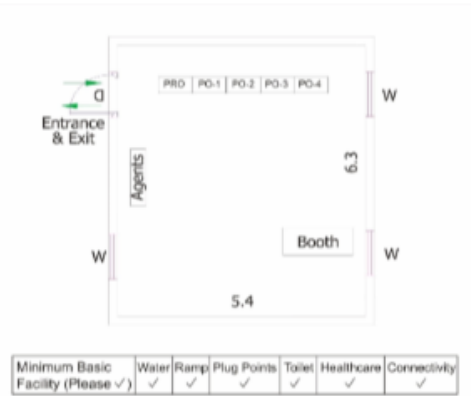

**Google Map View**

**Polling Station Building Front View**

**Polling Station Front View**

**Cad View**

**Key MAP View**

1 பெயர் : ரங்கநாதன் இதரர் பெயர் : பாலசுந்திரம் வீட்டு எண் : 1 வயது : 63 பாலினம் : ஆண் Photo is available	IBU0358341	2 பெயர் : ஜோதி கணவர் பெயர் : ரங்கநாதன் வீட்டு எண் : 1 வயது : 51 பாலினம் : பெண் Photo is available	IBU0358358	3 பெயர் : ராஜேந்திரன் சந்திரன் தாயின் பெயர் : சன்முகவள்ளி வீட்டு எண் : 1 வயது : 50 பாலினம் : ஆண் Photo is available	IBU0358424
4 பெயர் : ஜித்தேர் யாதவ் தந்தை பெயர் : ராமஹட் யாதவ் வீட்டு எண் : 1 வயது : 41 பாலினம் : ஆண் Photo is available	IBU1186428	5 பெயர் : சொளந்தர்யா தந்தை பெயர் : கிருஷ்ணசாமி வீட்டு எண் : 1 வயது : 39 பாலினம் : பெண் Photo is available	IBU0358440	6 பெயர் : சிவலிங்கம் தந்தை பெயர் : சுந்தரம் வீட்டு எண் : 1-1 வயது : 62 பாலினம் : ஆண் Photo is available	IBU0071696
7 பெயர் : லட்சுமி கணவர் பெயர் : அண்ணாமலை வீட்டு எண் : 1-3 வயது : 76 பாலினம் : பெண் Photo is available	IBU2891265	8 பெயர் : மகேந்திரன் தந்தை பெயர் : பழனிச்சாமி வீட்டு எண் : 1A வயது : 61 பாலினம் : ஆண் Photo is available	IBU0592147	9 பெயர் : தர்ஷன் கு தாயின் பெயர் : சாரதா ரா வீட்டு எண் : 1A, மருதகோனார் வீதி வயது : 19 பாலினம் : ஆண் Photo is available	IBU3659547
10 பெயர் : கார்த்திகேயன் தந்தை பெயர் : ராமசாமி வீட்டு எண் : 1E வயது : 46 பாலினம் : ஆண் Photo is available	JBB7891682	11 பெயர் : மகாலட்சுமி கணவர் பெயர் : ராமசாமி வீட்டு எண் : 1E வயது : 45 பாலினம் : பெண் Photo is available	JBB7891690	12 பெயர் : கருப்புசாமி தந்தை பெயர் : ராமசாமி வீட்டு எண் : 1-E வயது : 51 பாலினம் : ஆண் Photo is available	IBU2891257
13 பெயர் : கௌசல்யா கணவர் பெயர் : சாந்தக்குமார் வீட்டு எண் : 2 வயது : 57 பாலினம் : பெண் Photo is available	IBU1261486	14 பெயர் : கார்த்திகா தந்தை பெயர் : தண்டபாணி சுந்தரம் வீட்டு எண் : 2 வயது : 40 பாலினம் : பெண் Photo is available	IBU1058429	15 பெயர் : சூரியன் அ தந்தை பெயர் : அம்பு ஜாக்சன் வீட்டு எண் : 2/3 வயது : 23 பாலினம் : ஆண் Photo is available	IBU3270089
16 பெயர் : நசுந்தர் ஏ தந்தை பெயர் : அம்புஜ் அசுண்ணி ஸி வீட்டு எண் : 2/3 வயது : 20 பாலினம் : பெண் Photo is available	IBU3748381	17 பெயர் : சசிகலா கணவர் பெயர் : சரவணன் வீட்டு எண் : 2-40 வயது : 52 பாலினம் : பெண் Photo is available	JBB3793346	18 பெயர் : சிவகுமார் தந்தை பெயர் : முருகன் வீட்டு எண் : 2-147 வயது : 31 பாலினம் : ஆண் Photo is available	IBU2443604
19 பெயர் : முகேஷ் பு தந்தை பெயர் : புனிதவேல் ஜே வீட்டு எண் : 2/148 வயது : 21 பாலினம் : ஆண் Photo is available	IBU3535887	20 பெயர் : சேகர் மீ தந்தை பெயர் : மீனா தேவர் சா வீட்டு எண் : 2/168 வயது : 55 பாலினம் : ஆண் Photo is available	IBU3472065	21 பெயர் : கற்பகவல்லளி சே கணவர் பெயர் : சேகர் மீ வீட்டு எண் : 2/168 வயது : 48 பாலினம் : பெண் Photo is available	IBU3473501
22 பெயர் : சகுந்தலா சே தந்தை பெயர் : சேகர் மீ வீட்டு எண் : 2/168 வயது : 23 பாலினம் : பெண் Photo is available	IBU3465721	23 பெயர் : சுகந்தி ஜி தந்தை பெயர் : கணேஷ் சிங் வீட்டு எண் : 2/168 வயது : 20 பாலினம் : பெண் Photo is available	IBU3652401	24 பெயர் : பூந்மதி தங்கராஜ் கலமணி தந்தை பெயர் : தங்கராஜ் வீட்டு எண் : 2-200 வயது : 32 பாலினம் : பெண் Photo is available	IBU1059229
25 பெயர் : கபில்குமார் தண்டி தந்தை பெயர் : சுந்தர் தண்டி வீட்டு எண் : 2-203 வயது : 40 பாலினம் : ஆண் Photo is available	IBU1387489	26 பெயர் : முன்னா தந்தை பெயர் : தண்டி வீட்டு எண் : 2-203 வயது : 38 பாலினம் : ஆண் Photo is available	IBU1387497	27 பெயர் : புவனேஷ்வரி தந்தை பெயர் : அழகர்சாமி வீட்டு எண் : 03 வயது : 35 பாலினம் : பெண் Photo is available	IBU1540996
28 பெயர் : கனகராஜ் தந்தை பெயர் : வெங்கடாசலம் வீட்டு எண் : 3-10 வயது : 54 பாலினம் : ஆண் Photo is available	JBB7891708	29 பெயர் : திராவிட செல்வி வ கணவர் பெயர் : வரதராஜன் வீட்டு எண் : 3-11 வயது : 61 பாலினம் : பெண் Photo is available	JBB1462126	30 பெயர் : சாந்தி கணவர் பெயர் : ஜீவானந்தம் வீட்டு எண் : 3A வயது : 60 பாலினம் : பெண் Photo is available	IBU2891273