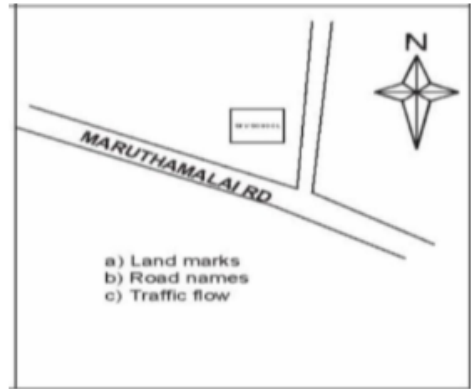

Key MAP View