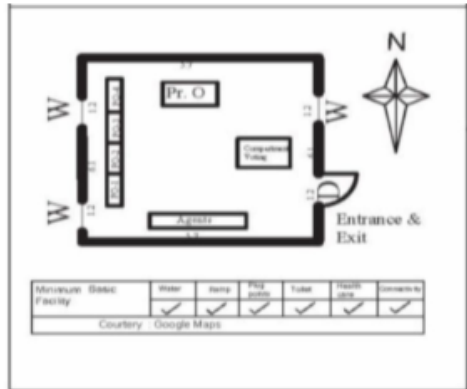

Google Map View

Polling Station Building Front View

Polling Station Front View

Cad View

Key MAP View

1 பெயர் : சூரிய நாராயணன் தந்தை பெயர்: கிருஷ்ணமூர்த்தி வீட்டு எண் : 1 வயது : 66 பாலினம் : ஆண் Photo is available	IBU0821348	2 பெயர் : அல்வினி குமாரி கணவர் பெயர்: சூரிய நாராயணன் வீட்டு எண் : 1 வயது : 61 பாலினம் : பெண் Photo is available	IBU0821322	3 பெயர் : தன்சேகரன் தந்தை பெயர்: பாலசுப்பிரமணியன் வீட்டு எண் : 1 வயது : 59 பாலினம் : ஆண் Photo is available	IBU0821413
4 பெயர் : சாயி சுமுகி தந்தை பெயர்: சூரிய நாராயணன் வீட்டு எண் : 1 வயது : 34 பாலினம் : பெண் Photo is available	IBU0821389	5 பெயர் : கிருஷ்ணகுமாரி கணவர் பெயர்: சண்முகம் வீட்டு எண் : 1-49 வயது : 71 பாலினம் : பெண் Photo is available	IBU1656178	6 பெயர் : தனலட்சுமி தந்தை பெயர்: ஜெயக்குமார் வீட்டு எண் : 1-240 வயது : 35 பாலினம் : பெண் Photo is available	IBU2004596
7 பெயர் : செந்தில் குமார் தந்தை பெயர்: கருப்பசாமி வீட்டு எண் : 1-A வயது : 44 பாலினம் : ஆண் Photo is available	IBU0925735	8 பெயர் : குணசேகரன் தந்தை பெயர்: ராஜீ வீட்டு எண் : 1 A வயது : 45 பாலினம் : ஆண் Photo is available	IBU1654890	9 பெயர் : தீபிகா கணவர் பெயர்: ஸ்ரீ கணேஷ்பதி வீட்டு எண் : 1ஏ,1ஸ்டீட் தளம் வயது : 36 பாலினம் : பெண் Photo is available	ROG2201440
10 பெயர் : ராமகிருஷ்ணன் தந்தை பெயர்: குமரேசன் வீட்டு எண் : 1பீ4 வயது : 27 பாலினம் : ஆண் Photo is available	IBU3380789	11 பெயர் : தனசேகர் தந்தை பெயர்: குமரேசன் வீட்டு எண் : 1பீ4 வயது : 25 பாலினம் : ஆண் Photo is available	IBU3380821	12 பெயர் : புனிதா ப கணவர் பெயர்: கலையரசன் வீட்டு எண் : 1 டபிள்யு பி டி கந்தசாமி நாகர் வயது : 32 பாலினம் : பெண் Photo is available	IBU1426634
13 பெயர் : சுப்பிரமணியன் தந்தை பெயர்: வடிவேல் வீட்டு எண் : 1x வயது : 54 பாலினம் : ஆண் Photo is available	IBU0926568	14 பெயர் : செந்தில் பிரபு தந்தை பெயர்: கருப்பன்என் வீட்டு எண் : 2-41 வயது : 44 பாலினம் : ஆண் Photo is available	IBU1930619	15 பெயர் : சத்யபிரியா ச தந்தை பெயர்: சரவணன் வீட்டு எண் : 2/148 வயது : 21 பாலினம் : பெண் Photo is available	IBU3556552
16 பெயர் : சபரீஷ் தந்தை பெயர்: தங்கராஜ் வீட்டு எண் : 2-200 வயது : 25 பாலினம் : ஆண் Photo is available	IBU2638427	S 17 பெயர் : ஜோஸ்பின் ஜெர் கணவர் பெயர்: ஹைக்கேல் சேவியர் வீட்டு எண் : 3 வயது : 64 பாலினம் : பெண் Photo is available	IBU2638385	18 பெயர் : சங்கர் தந்தை பெயர்: ராஜலிங்கம் வீட்டு எண் : 3 வயது : 62 பாலினம் : ஆண் Photo is available	IBU1262385
S 19 பெயர் : ஹென்றி செபாஸ்டியன் தந்தை பெயர்: ஹைக்கேல் சேவியர் வீட்டு எண் : 3 வயது : 45 பாலினம் : ஆண் Photo is available	IBU2638393	20 பெயர் : சந்தனாலக்ஷ்மி தந்தை பெயர்: ஜேவனந்தம் வீட்டு எண் : 3 வயது : 30 பாலினம் : பெண் Photo is available	IBU1426444	21 பெயர் : மகேஷ்வரி கணவர் பெயர்: ஜெயபால் வீட்டு எண் : 4 வயது : 64 பாலினம் : பெண் Photo is available	IBU1262393
# 22 பெயர் : பவுண் பொன்னப்பன் கணவர் பெயர்: பொன்னப்பன் வீட்டு எண் : 4 வயது : 50 பாலினம் : பெண் Photo is available	JBB1464049	23 பெயர் : புவனேஸ்வரி கணவர் பெயர்: செல்வராஜ் வீட்டு எண் : 4 வயது : 40 பாலினம் : பெண் Photo is available	IBU1262401	24 பெயர் : ரஞ்சித் குமார் தந்தை பெயர்: ராஜூ வீட்டு எண் : 4-6 வயது : 37 பாலினம் : ஆண் Photo is available	IBU0821215
25 பெயர் : செல்வராஜ் தந்தை பெயர்: ஜெயபால் வீட்டு எண் : 4-38 வயது : 45 பாலினம் : ஆண் Photo is available	IBU1262419	26 பெயர் : பொன்னப்பன் தந்தை பெயர்: சண்முகம் வீட்டு எண் : 4-124-D வயது : 57 பாலினம் : ஆண் Photo is available	IBU1262427	27 பெயர் : உமாதேவி தந்தை பெயர்: ராமகிருஷ்ணன் வீட்டு எண் : 4a வயது : 32 பாலினம் : பெண் Photo is available	IBU1262435
28 பெயர் : சரவணன் தந்தை பெயர்: முத்தையபிள்ளை வீட்டு எண் : 5 வயது : 61 பாலினம் : ஆண் Photo is available	IBU2892917	29 பெயர் : ஜெயா கணவர் பெயர்: சரவணன் வீட்டு எண் : 5 வயது : 56 பாலினம் : பெண் Photo is available	IBU2892925	30 பெயர் : தேவி கணவர் பெயர்: ஆனந்தராஜ் வீட்டு எண் : 5-74 வயது : 40 பாலினம் : பெண் Photo is available	IBU1541903