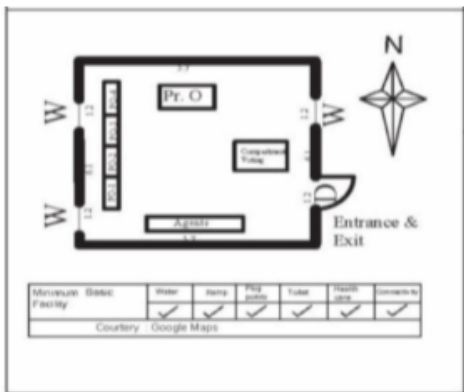

**Google Map View**

**Polling Station Building Front View**

**Polling Station Front View**

**Cad View**

**Key MAP View**

1 பெயர் : சாந்திமேரி கணவர் பெயர் : பாலசுப்ரமணியன் வீட்டு எண் : 1 வயது : 63 பாலினம் : பெண் Photo is available	IBU1424324	2 பெயர் : சன்மதி தந்தை பெயர் : பாலசுப்ரமணியன் வீட்டு எண் : 1 வயது : 30 பாலினம் : பெண் Photo is available	IBU1424423	3 பெயர் : பொன்னுசாமி தந்தை பெயர் : கனகசபாபதி வீட்டு எண் : 1-2 வயது : 82 பாலினம் : ஆண் Photo is available	JBB3793312
4 பெயர் : அழகிரிசாமி தந்தை பெயர் : பொன்னுசாமி வீட்டு எண் : 1-2 வயது : 54 பாலினம் : ஆண் Photo is available	JBB3792231	5 பெயர் : மஞ்சளா கணவர் பெயர் : அழகிரிசாமி வீட்டு எண் : 1-2 வயது : 53 பாலினம் : பெண் Photo is available	JBB3792249	6 பெயர் : சபரிஷ் பிரபாகர் தந்தை பெயர் : ஸ் பிரபாகர் வீட்டு எண் : 1ஏ வயது : 26 பாலினம் : ஆண் Photo is available	IBU2637668
7 பெயர் : பிரகதி தந்தை பெயர் : பாலசுப்ரமணியன் வீட்டு எண் : 1 ஏ /1 வயது : 32 பாலினம் : பெண் Photo is available	IBU1424415	8 பெயர் : மௌனிகா தந்தை பெயர் : சிவா வீட்டு எண் : 2-18 வயது : 26 பாலினம் : பெண் Photo is available	IBU2585164	9 பெயர் : செந்தமாரை கணவர் பெயர் : ராஜா வீட்டு எண் : 3/7 வயது : 59 பாலினம் : பெண் Photo is available	IBU0619577
10 பெயர் : ராதாகிருஷ்ணன் தந்தை பெயர் : சங்கரன் வீட்டு எண் : 4 வயது : 74 பாலினம் : ஆண் Photo is available	JBB3795754	11 பெயர் : விமலா கணவர் பெயர் : ராதாகிருஷ்ணன் வீட்டு எண் : 4 வயது : 64 பாலினம் : பெண் Photo is available	IBU1258599	12 பெயர் : மேரி கணவர் பெயர் : அன்பரசு வீட்டு எண் : 4-2 வயது : 67 பாலினம் : பெண் Photo is available	JBB7583214
13 பெயர் : சுலோச்சனா கணவர் பெயர் : பத்மநாபன் வீட்டு எண் : 4A வயது : 54 பாலினம் : பெண் Photo is available	IBU1258458	14 பெயர் : மணீஷா தந்தை பெயர் : சாபு வீட்டு எண் : 4-A வயது : 32 பாலினம் : பெண் Photo is available	IBU1055128	15 பெயர் : பூஜாபதி பி தந்தை பெயர் : பிரசன்ன மூர்த்தி வீட்டு எண் : 4 ஏ பிளாக் ஏ வயது : 21 பாலினம் : பெண் Photo is available	IBU3489119
16 பெயர் : பால்தாஸ்ராஜ் தந்தை பெயர் : செல்லதுரை வீட்டு எண் : 5 வயது : 57 பாலினம் : ஆண் Photo is available	JBB7928948	17 பெயர் : பத்ரு தந்தை பெயர் : குருசாமி வீட்டு எண் : 6 வயது : 69 பாலினம் : ஆண் Photo is available	JBB3794922	18 பெயர் : நாகரத்தினம் கணவர் பெயர் : சுந்தரம் வீட்டு எண் : 6-1 வயது : 79 பாலினம் : பெண் Photo is available	JBB7796543
19 பெயர் : ரவிக்குமார் தந்தை பெயர் : சுந்தரம் வீட்டு எண் : 6-1 வயது : 49 பாலினம் : ஆண் Photo is available	JBB7796618	20 பெயர் : சுரேஷ்சங்கர் தந்தை பெயர் : ஜெயநேசன் வீட்டு எண் : 7-2 வயது : 34 பாலினம் : ஆண் Photo is available	IBU1538628	21 பெயர் : வடிவேல் ராஜா தாயின் பெயர் : செந்தாமரை வீட்டு எண் : 7-3 வயது : 33 பாலினம் : ஆண் Photo is available	IBU3406493
22 பெயர் : பிரியங்கா வீ தந்தை பெயர் : வீரபாண்டியன் வீட்டு எண் : 7/3 வயது : 28 பாலினம் : பெண் Photo is available	IBU3672094	23 பெயர் : மோகனசந்திரன் தந்தை பெயர் : கிருஷ்ணமூர்த்தி வீட்டு எண் : 7-5 வயது : 29 பாலினம் : ஆண் Photo is available	IBU1653354	24 பெயர் : நாகராஜ் தந்தை பெயர் : சுப்பிரமணியம் வீட்டு எண் : 8 வயது : 66 பாலினம் : ஆண் Photo is available	IBU2891968
25 பெயர் : சசிகலா கணவர் பெயர் : நாகராஜ் வீட்டு எண் : 8 வயது : 59 பாலினம் : பெண் Photo is available	JBB3793379	26 பெயர் : ரமேஷ் தந்தை பெயர் : சுப்பிரமணியம் வீட்டு எண் : 8 வயது : 56 பாலினம் : ஆண் Photo is available	JBB3793395	27 பெயர் : புஷ்பா கணவர் பெயர் : ரமேஷ் வீட்டு எண் : 8 வயது : 45 பாலினம் : பெண் Photo is available	JBB3793387
28 பெயர் : பிரியா தாயின் பெயர் : ஜெயலலிதா வீட்டு எண் : 9 வயது : 32 பாலினம் : பெண் Photo is available	IBU1258516	29 பெயர் : மணி கணவர் பெயர் : பழனிசாமி வீட்டு எண் : 9-2 வயது : 71 பாலினம் : பெண் Photo is available	IBU2891976	30 பெயர் : கனகா கணவர் பெயர் : கந்தசாமி வீட்டு எண் : 9-2 வயது : 68 பாலினம் : பெண் Photo is available	IBU0365031