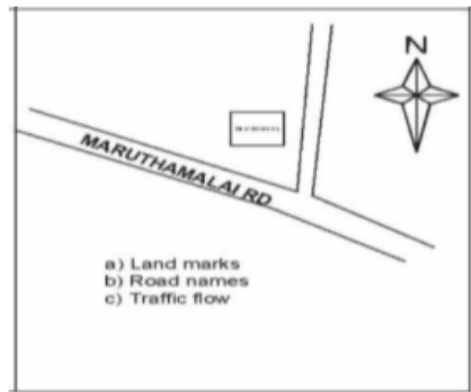

Key MAP View