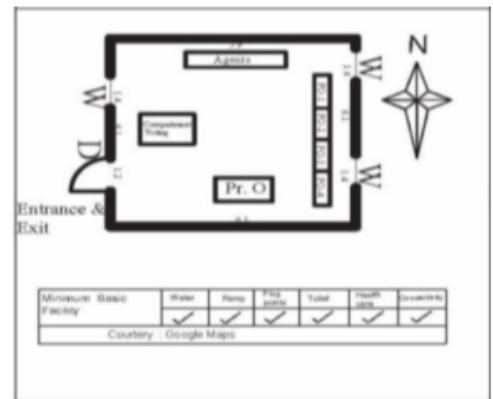

Google Map View

Polling Station Building Front View

Polling Station Front View

Cad View

Key MAP View

1 பெயர் : முருகேசன் தந்தை பெயர்: சுப்ரமணி வீட்டு எண் : 1 வயது : 76 பாலினம் : ஆண்	IBU2519791 Photo is available	2 பெயர் : ஆறுமுகம் தந்தை பெயர்: கணேசன் வீட்டு எண் : 1 வயது : 56 பாலினம் : ஆண்	IBU3464245 Photo is available	3 பெயர் : சசிலா தந்தை பெயர்: ராஜன் வீட்டு எண் : 1 வயது : 55 பாலினம் : பெண்	IBU2519742 Photo is available
4 பெயர் : தனபால் தந்தை பெயர்: தனபால் வீட்டு எண் : 1 வயது : 54 பாலினம் : ஆண்	IBU3464393 Photo is available	5 பெயர் : அழகுமுத்து தந்தை பெயர்: ராமச்சந்திரன் வீட்டு எண் : 1 வயது : 44 பாலினம் : ஆண்	IBU0856641 Photo is available	6 பெயர் : ராஜேஸ் தந்தை பெயர்: ராஜன் வீட்டு எண் : 1 வயது : 38 பாலினம் : ஆண்	IBU2519767 Photo is available
7 பெயர் : சரண்யா தந்தை பெயர்: கிருஷ்ணமூர்த்தி வீட்டு எண் : 1 வயது : 33 பாலினம் : பெண்	IBU0856583 Photo is available	8 பெயர் : மிதுன் தந்தை பெயர்: நாகராஜ் வீட்டு எண் : 1 வயது : 27 பாலினம் : ஆண்	IBU3148673 Photo is available	9 பெயர் : கமலம் கணவர் பெயர்: பாலசுப்பிரமணியன் வீட்டு எண் : 1-2 வயது : 74 பாலினம் : பெண்	JBB1972702 Photo is available
10 பெயர் : மேனகா தந்தை பெயர்: பாலசுப்பிரமணியன் வீட்டு எண் : 1-2 வயது : 46 பாலினம் : பெண்	JBB1929454 Photo is available	11 பெயர் : ராதா தந்தை பெயர்: பத்ருசாமி வீட்டு எண் : 1-3 வயது : 41 பாலினம் : பெண்	IBU0928184 Photo is available	12 பெயர் : ரவி தந்தை பெயர்: பத்ருசாமி வீட்டு எண் : 1-3 வயது : 37 பாலினம் : ஆண்	IBU0080416 Photo is available
13 பெயர் : லதா தந்தை பெயர்: பத்ருசாமி வீட்டு எண் : 1-3 வயது : 32 பாலினம் : பெண்	IBU0928358 Photo is available	14 பெயர் : அஸ்மா தா கணவர் பெயர்: பிரிய பாரதி சி வீட்டு எண் : 1/9 வயது : 22 பாலினம் : பெண்	IBU3380680 Photo is available	15 பெயர் : நாகேந்திரன் ரா தந்தை பெயர்: ராமசாமி வீட்டு எண் : எண் 1/74 வயது : 54 பாலினம் : ஆண்	IBU3509064 Photo is available
16 பெயர் : கார்த்திக் தந்தை பெயர்: குணசேகரன் வீட்டு எண் : 1B1 வயது : 36 பாலினம் : ஆண்	IBU1542034 Photo is available	17 பெயர் : குணசேகரன் தந்தை பெயர்: ராமச்சந்திரன் வீட்டு எண் : 1-B1 வயது : 66 பாலினம் : ஆண்	IBU1930965 Photo is available	18 பெயர் : சிவகாமி கணவர் பெயர்: குணசேகரன் வீட்டு எண் : 1-B1 வயது : 55 பாலினம் : பெண்	IBU1930874 Photo is available
19 பெயர் : சின்னம்மாள் பொ கணவர் பெயர்: பொன்னுசாமி வீட்டு எண் : 1-பீ-5 வயது : 64 பாலினம் : பெண்	IBU3411931 Photo is available	20 பெயர் : ஜெயா கணவர் பெயர்: சண்முகம் வீட்டு எண் : 1x வயது : 58 பாலினம் : பெண்	IBU0926691 Photo is available	21 பெயர் : அப்துல்காதர்மைதீன் தந்தை பெயர்: சையத்அஹமத்பாஸூக் வீட்டு எண் : 2 வயது : 52 பாலினம் : ஆண்	IBU1928597 Photo is available
S 22 பெயர் : ஷகிலாபானு தந்தை பெயர்: அப்துல்காதர்மைதிமன் வீட்டு எண் : 2 வயது : 45 பாலினம் : ஆண்	IBU1928555 Photo is available	23 பெயர் : சந்திரன் தந்தை பெயர்: சுப்பிரமணி வீட்டு எண் : 2-1 வயது : 56 பாலினம் : ஆண்	JBB3835808 Photo is available	24 பெயர் : மரகதம் கணவர் பெயர்: சந்திரன் வீட்டு எண் : 2-1 வயது : 54 பாலினம் : பெண்	JBB3841525 Photo is available
25 பெயர் : சண்முகம் தந்தை பெயர்: நடராஜ் வீட்டு எண் : 2-24 வயது : 61 பாலினம் : ஆண்	IBU0592931 Photo is available	26 பெயர் : ஜோதிலட்சுமி கணவர் பெயர்: சண்முகம் வீட்டு எண் : 2-24 வயது : 51 பாலினம் : பெண்	IBU0592949 Photo is available	27 பெயர் : அழகர் சாமி தந்தை பெயர்: செவந்தான் செட்டியார் வீட்டு எண் : 2-25 வயது : 76 பாலினம் : ஆண்	IBU0073965 Photo is available
28 பெயர் : ராம் லெட்சுமி தந்தை பெயர்: அழகர் சாமி வீட்டு எண் : 2-25 வயது : 66 பாலினம் : பெண்	IBU0073973 Photo is available	29 பெயர் : ரவிசந்திரன் தந்தை பெயர்: காளியப்பன் வீட்டு எண் : 2-25 வயது : 53 பாலினம் : ஆண்	IBU0073957 Photo is available	30 பெயர் : ர மோகனா கணவர் பெயர்: ரவிசந்திரன் வீட்டு எண் : 2-25 வயது : 52 பாலினம் : பெண்	IBU0074062 Photo is available