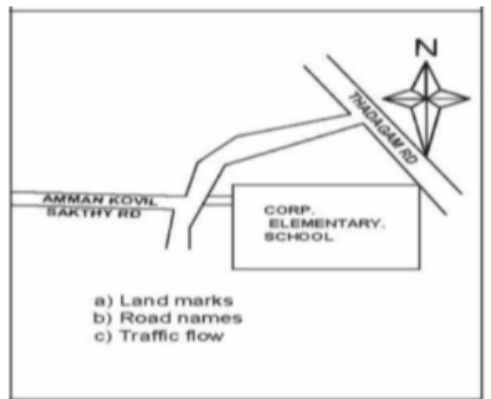

Key MAP View