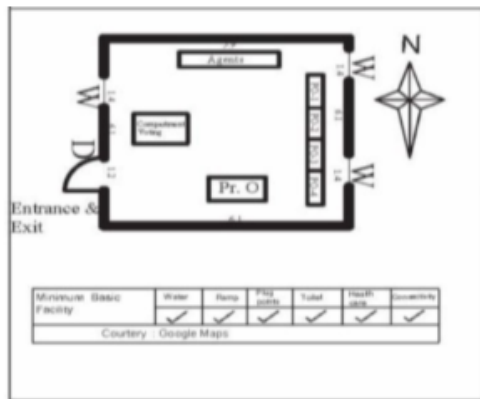

Google Map View

Polling Station Building Front View

Polling Station Front View

Cad View

Key MAP View

1 பெயர் : நாகலட்சுமி கணவர் பெயர் : பாபு வீட்டு எண் : 1 வயது : 43 பாலினம் : பெண்	IBU0928143 Photo is available	2 பெயர் : பதமாவதி தந்தை பெயர் : கிருஷ்ண மூர்த்தி வீட்டு எண் : 1 வயது : 35 பாலினம் : பெண்	IBU0594796 Photo is available	3 பெயர் : ராகுல் தந்தை பெயர் : கிருஷ்ணன் வீட்டு எண் : /1 வயது : 28 பாலினம் : ஆண்	IBU2519866 Photo is available
4 பெயர் : ஹரிஹரன் தந்தை பெயர் : பரமேஸ்வரன் வீட்டு எண் : 1-1 வயது : 58 பாலினம் : ஆண்	JBB3840683 Photo is available	5 பெயர் : சமதி கணவர் பெயர் : ஹரிஹரன் வீட்டு எண் : 1-1 வயது : 52 பாலினம் : பெண்	JBB3837523 Photo is available	6 பெயர் : அருண் குமார் தந்தை பெயர் : ஹரிஹரன் வீட்டு எண் : 1-1 வயது : 35 பாலினம் : ஆண்	IBU0594127 Photo is available
7 பெயர் : சினேகா தந்தை பெயர் : அருண் குமார் வீட்டு எண் : 1/1 வயது : 22 பாலினம் : பெண்	IBU3369790 Photo is available	8 பெயர் : தங்கப்பன் தந்தை பெயர் : ராமன்குட்டி வீட்டு எண் : 1-2 வயது : 56 பாலினம் : ஆண்	JBB3837804 Photo is available	9 பெயர் : சுபாஷினி கணவர் பெயர் : தங்கப்பன் வீட்டு எண் : 1-2 வயது : 49 பாலினம் : பெண்	JBB3837812 Photo is available
10 பெயர் : தனபால் தந்தை பெயர் : சுப்பிரமணி வீட்டு எண் : 1-3 வயது : 71 பாலினம் : ஆண்	IBU0594887 Photo is available	11 பெயர் : தன பாக்கியம் கணவர் பெயர் : தனபால் வீட்டு எண் : 1-3 வயது : 63 பாலினம் : பெண்	IBU0594853 Photo is available	12 பெயர் : சிவபாலன் தந்தை பெயர் : பரமேஸ்வரன் வீட்டு எண் : 1-3 வயது : 54 பாலினம் : ஆண்	JBB1466689 Photo is available
13 பெயர் : ஜெயலட்சுமி கணவர் பெயர் : சிவபாலன் வீட்டு எண் : 1-3 வயது : 51 பாலினம் : பெண்	JBB1466697 Photo is available	14 பெயர் : சுரேஷ் தந்தை பெயர் : தனபால் வீட்டு எண் : 1-3 வயது : 44 பாலினம் : ஆண்	IBU0595033 Photo is available	15 பெயர் : விஜயக்குமார் தந்தை பெயர் : மணி வீட்டு எண் : 1-5 வயது : 47 பாலினம் : ஆண்	IBU0594457 Photo is available
16 பெயர் : அமுதா கணவர் பெயர் : விஜயக்குமார் வீட்டு எண் : 1-5 வயது : 45 பாலினம் : பெண்	IBU0594465 Photo is available	17 பெயர் : லதா கணவர் பெயர் : கார்த்திகேயன் வீட்டு எண் : 1/6 வயது : 37 பாலினம் : பெண்	IBU1695204 Photo is available	18 பெயர் : கஸ்தூரி கணவர் பெயர் : சுரேஷ்குமார் வீட்டு எண் : 1-7ac வயது : 40 பாலினம் : பெண்	IBU2462430 Photo is available
19 பெயர் : விஜயகுமார் தந்தை பெயர் : நடராஜன் வீட்டு எண் : 1ஏ வயது : 59 பாலினம் : ஆண்	IBU3376076 Photo is available	20 பெயர் : ராஜேஷ்வரி கணவர் பெயர் : விஜயகுமார் வீட்டு எண் : 1ஏ வயது : 51 பாலினம் : பெண்	IBU3379658 Photo is available	21 பெயர் : சிவா தனுஷ் தந்தை பெயர் : விஜயா குமார் வீட்டு எண் : 1ஏ வயது : 22 பாலினம் : ஆண்	IBU3369774 Photo is available
22 பெயர் : நாகராஜ் தந்தை பெயர் : மருதாசலம் வீட்டு எண் : 2 வயது : 72 பாலினம் : ஆண்	IBU2903748 Photo is available	23 பெயர் : செல்வி கணவர் பெயர் : நாகராஜ் வீட்டு எண் : 2 வயது : 66 பாலினம் : பெண்	JBB3836640 Photo is available	24 பெயர் : சரவணன் தந்தை பெயர் : நாகராஜ் வீட்டு எண் : 2 வயது : 45 பாலினம் : ஆண்	JBB3836657 Photo is available
25 பெயர் : செய்தூரன் டீவி கணவர் பெயர் : பசிர் அகமது வீட்டு எண் : 2 வயது : 43 பாலினம் : பெண்	IBU2004786 Photo is available	26 பெயர் : லதா தந்தை பெயர் : நாகராஜ் வீட்டு எண் : 2 வயது : 42 பாலினம் : பெண்	JBB3836632 Photo is available	# 27 பெயர் : தீசான் மரியம் தந்தை பெயர் : அப்துல் காதர் மைதீன் வீட்டு எண் : 2 வயது : 22 பாலினம் : பெண்	IBU3679016 Photo is available
28 பெயர் : மாதர் மரியம் கணவர் பெயர் : சையத் அஹமது பரூக் வீட்டு எண் : 2/1 வயது : 83 பாலினம் : பெண்	IBU3701349 Photo is available	29 பெயர் : ரத்தினா கணவர் பெயர் : சண்முகம் வீட்டு எண் : 2-1 வயது : 64 பாலினம் : பெண்	IBU2903763 Photo is available	30 பெயர் : சரஸ்வதி தந்தை பெயர் : ராஜூ வீட்டு எண் : 2-4 வயது : 91 பாலினம் : பெண்	JBB3837465 Photo is available