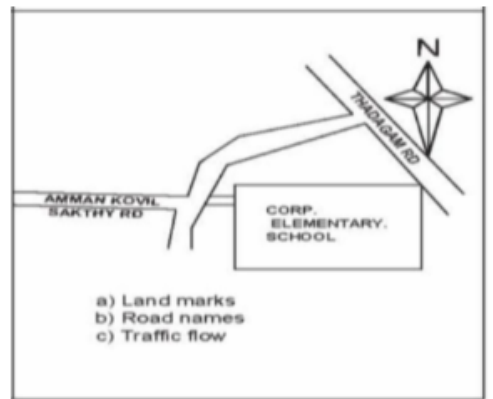

Key MAP View