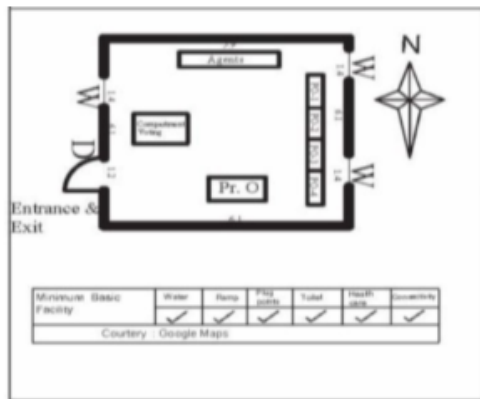

Google Map View

Polling Station Building Front View

Polling Station Front View

Cad View

Key MAP View

1 பெயர் : தேவராஜ் தந்தை பெயர் : சின்னகுட்டி வீட்டு எண் : 1 வயது : 63 பாலினம் : ஆண் Photo is available	IBU2912921	2 பெயர் : காவேரி கணவர் பெயர் : கோபால் வீட்டு எண் : 1 வயது : 56 பாலினம் : பெண் Photo is available	IBU1428184	3 பெயர் : கோமதி கணவர் பெயர் : தேவராஜ் வீட்டு எண் : 1 வயது : 53 பாலினம் : பெண் Photo is available	IBU2912939
4 பெயர் : சுரேஷ்குமார் தந்தை பெயர் : மணி வீட்டு எண் : 1 வயது : 51 பாலினம் : ஆண் Photo is available	IBU0357079	5 பெயர் : புஷ்பா கணவர் பெயர் : சுரேஷ்குமார் வீட்டு எண் : 1 வயது : 45 பாலினம் : பெண் Photo is available	IBU0357087	6 பெயர் : தனலட்சுமி தந்தை பெயர் : மனேகரன் வீட்டு எண் : 1 வயது : 30 பாலினம் : பெண் Photo is available	IBU1542695
7 பெயர் : மகாலக்ஷ்மி கணவர் பெயர் : சுரேஷ் வீட்டு எண் : 1/127 வயது : 39 பாலினம் : பெண் Photo is available	IBU3456456	8 பெயர் : சுரேஷ் தந்தை பெயர் : கேசவன் வீட்டு எண் : 1/127 வயது : 39 பாலினம் : ஆண் Photo is available	IBU3452893	9 பெயர் : திலகமணி கணவர் பெயர் : சுப்பிரமணியன் வீட்டு எண் : 2-1 வயது : 65 பாலினம் : பெண் Photo is available	IBU0595207
10 பெயர் : சுரேந்திரன் தந்தை பெயர் : சுப்பிரமணியன் வீட்டு எண் : 2-1 வயது : 40 பாலினம் : ஆண் Photo is available	IBU0772624	11 பெயர் : ராம்குமார் தந்தை பெயர் : கருப்பன்னன் வீட்டு எண் : 2-3 வயது : 52 பாலினம் : ஆண் Photo is available	IBU1657930	12 பெயர் : சாருலதா தந்தை பெயர் : லக்ஷ்மண்குமார் வீட்டு எண் : 2/3 வயது : 20 பாலினம் : பெண் Photo is available	IBU3733425
13 பெயர் : லட்சுமண்குமார் தந்தை பெயர் : கருப்பண்ணன் வீட்டு எண் : 3 வயது : 51 பாலினம் : ஆண் Photo is available	JBB7411473	14 பெயர் : சுந்தர் நரசிம்ம மூர்த்தி தந்தை பெயர் : நரசிம்ம மூர்த்தி வீட்டு எண் : 3 வயது : 30 பாலினம் : ஆண் Photo is available	IBU3356268	15 பெயர் : காயத்ரி தந்தை பெயர் : ரகுநாத் வீட்டு எண் : 3-114-B வயது : 39 பாலினம் : பெண் Photo is available	IBU0075937
16 பெயர் : நரசிம்மன் தந்தை பெயர் : ரகுநாத் வீட்டு எண் : 3-114-B வயது : 38 பாலினம் : ஆண் Photo is available	IBU0075945	17 பெயர் : ராஜ் தந்தை பெயர் : வேலன் வீட்டு எண் : 4-2 வயது : 66 பாலினம் : ஆண் Photo is available	JBB3864170	18 பெயர் : பழனிமாமாள் கணவர் பெயர் : ராஜ் வீட்டு எண் : 4-2 வயது : 56 பாலினம் : பெண் Photo is available	JBB3862950
19 பெயர் : ரவி தந்தை பெயர் : கோபால் வீட்டு எண் : 4-4 வயது : 64 பாலினம் : ஆண் Photo is available	IBU2912947	20 பெயர் : சாந்தி கணவர் பெயர் : ரவி வீட்டு எண் : 4-4 வயது : 53 பாலினம் : பெண் Photo is available	IBU2912954	21 பெயர் : ராஜ் தந்தை பெயர் : சங்கரன்செட்டியார் வீட்டு எண் : 4-11 வயது : 59 பாலினம் : ஆண் Photo is available	JBB7411531
22 பெயர் : ரேணுகா கணவர் பெயர் : ராஜ் வீட்டு எண் : 4-11 வயது : 56 பாலினம் : பெண் Photo is available	IBU2912962	23 பெயர் : சண்முகம் தந்தை பெயர் : கோபால் வீட்டு எண் : 4-12 வயது : 64 பாலினம் : ஆண் Photo is available	JBB7730658	24 பெயர் : லதா கணவர் பெயர் : சண்முகம் வீட்டு எண் : 4-12 வயது : 54 பாலினம் : பெண் Photo is available	JBB7730690
25 பெயர் : சிரிதர் தந்தை பெயர் : சண்முகம் வீட்டு எண் : 4-12 வயது : 34 பாலினம் : ஆண் Photo is available	IBU0595892	26 பெயர் : ராஜேஷ் வ தாயின் பெயர் : விஜயா வ வீட்டு எண் : 4/134 வயது : 21 பாலினம் : ஆண் Photo is available	IBU3646833	27 பெயர் : அரவிந்தன் வ தாயின் பெயர் : விஜயா வ வீட்டு எண் : 4/134 வயது : 22 பாலினம் : ஆண் Photo is available	IBU3610151
28 பெயர் : கிரிகரி ஜோ ஜெனி செ தந்தை பெயர் : ஜெனி ஜோஸ் ஸி செ வீட்டு எண் : 5 வயது : 20 பாலினம் : ஆண் Photo is available	IBU3623998	29 பெயர் : கிருஷ்ணமூர்த்தி தந்தை பெயர் : பொன்னுசாமி வீட்டு எண் : 8-1 வயது : 62 பாலினம் : ஆண் Photo is available	IBU2912970	30 பெயர் : உமாமகேஸ்வரி கணவர் பெயர் : கிருஷ்ணமூர்த்தி வீட்டு எண் : 8-1 வயது : 52 பாலினம் : பெண் Photo is available	IBU2912988