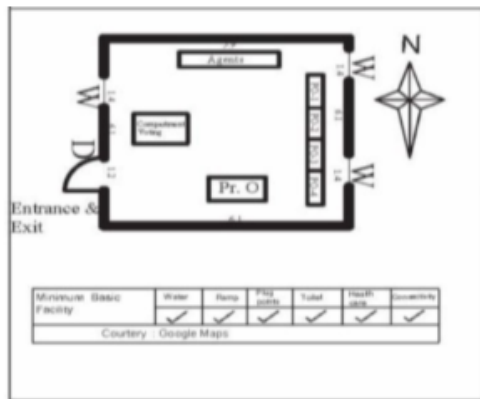

Google Map View

Polling Station Building Front View

Polling Station Front View

Cad View

Key MAP View

1 பெயர் : ஜெகதீஷ்லஸ் வரி கணவர் பெயர் : நாகராஜ் வீட்டு எண் : 1 வயது : 47 பாலினம் : பெண் Photo is available	IBU3464237	2 பெயர் : கிருஷ்ணன் தந்தை பெயர் : நாராயணசாமி வீட்டு எண் : 1 வயது : 41 பாலினம் : ஆண் Photo is available	IBU1428747	3 பெயர் : நாகராஜ் தந்தை பெயர் : வேஸ்வநாதன் வீட்டு எண் : 1 வயது : 39 பாலினம் : ஆண் Photo is available	IBU3464211
4 பெயர் : பவித்ரா ந தந்தை பெயர் : நாகராஜ் வீட்டு எண் : 1 வயது : 23 பாலினம் : பெண் Photo is available	IBU3464229	5 பெயர் : மகாலட்சுமி கணவர் பெயர் : விஸ்வநாதன் வீட்டு எண் : 1-A வயது : 68 பாலினம் : பெண் Photo is available	IBU1062272	6 பெயர் : சிவகுமார் தந்தை பெயர் : ராமசந்திரன் வீட்டு எண் : 2 வயது : 86 பாலினம் : ஆண் Photo is available	JBB3862554
7 பெயர் : லலிதா கணவர் பெயர் : சிவகுமார் வீட்டு எண் : 2 வயது : 81 பாலினம் : பெண் Photo is available	JBB1921642	8 பெயர் : கணேஷ் தந்தை பெயர் : ரமசாமி வீட்டு எண் : 2 வயது : 31 பாலினம் : ஆண் Photo is available	IBU3464369	9 பெயர் : சுப்ரமணியன் இதரர் பெயர் : வீட்டு எண் : 2டி ஷாக்ர மகிழும் வயது : 64 பாலினம் : ஆண் Photo is available	IBU0355149
10 பெயர் : பீனா கணவர் பெயர் : சுப்ரமணியன் வீட்டு எண் : 2டி ஷாக்ர மகிழும் வயது : 56 பாலினம் : பெண் Photo is available	IBU0355156	11 பெயர் : விபிள் டி குப்தா தந்தை பெயர் : சுப்பிரமணியன் வீட்டு எண் : 2டி ஷாக்ர மகிழும் வயது : 34 பாலினம் : ஆண் Photo is available	IBU0596718	12 பெயர் : நளினி கணவர் பெயர் : உன்னிகிருஷ்ணன் வீட்டு எண் : 3 வயது : 71 பாலினம் : பெண் Photo is available	JBB7724545
13 பெயர் : மது தந்தை பெயர் : உன்னிகிருஷ்ணன் வீட்டு எண் : 3 வயது : 46 பாலினம் : ஆண் Photo is available	JBB7724552	14 பெயர் : செல்வமதி கணவர் பெயர் : சதிஸ் குமார் வீட்டு எண் : 3 வயது : 32 பாலினம் : பெண் Photo is available	IBU3365889	15 பெயர் : ஜெயந்தி தந்தை பெயர் : ராமசாமி வீட்டு எண் : 4 வயது : 65 பாலினம் : பெண் Photo is available	IBU1428713
16 பெயர் : ஜெயலட்சுமி கணவர் பெயர் : ராஜேஷ் வீட்டு எண் : 4 வயது : 45 பாலினம் : பெண் Photo is available	IBU1428697	17 பெயர் : ராஜேஸ்வரி தாயின் பெயர் : ராஜேஷ்வரி வீட்டு எண் : 4-4a வயது : 78 பாலினம் : பெண் Photo is available	IBU2519817	18 பெயர் : மீரா கண்ணன் கணவர் பெயர் : கண்ணன் வீட்டு எண் : 5 வயது : 64 பாலினம் : பெண் Photo is available	IBU0596486
19 பெயர் : சுபா கணவர் பெயர் : பழனிசாமி வீட்டு எண் : 5 வயது : 52 பாலினம் : பெண் Photo is available	IBU2519726	20 பெயர் : பழனிசாமி தந்தை பெயர் : சின்னசுப்பன் வீட்டு எண் : 5-1 வயது : 75 பாலினம் : ஆண் Photo is available	JBB3859584	21 பெயர் : விஜயா கணவர் பெயர் : பழனிசாமி வீட்டு எண் : 5-1 வயது : 67 பாலினம் : பெண் Photo is available	JBB3859592
22 பெயர் : உஷா கணவர் பெயர் : வெள்ளிங்கிரி வீட்டு எண் : 6 வயது : 49 பாலினம் : பெண் Photo is available	IBU0355248	23 பெயர் : சரிதா தந்தை பெயர் : நந்தனன் வீட்டு எண் : 6 வயது : 43 பாலினம் : பெண் Photo is available	JBB1900075	24 பெயர் : வளர்மதி தந்தை பெயர் : வெள்ளிங்கிரி வீட்டு எண் : 6 வயது : 22 பாலினம் : பெண் Photo is available	IBU3408226
25 பெயர் : கர்ணன் தந்தை பெயர் : தங்கபாண்டி வீட்டு எண் : 7 வயது : 55 பாலினம் : ஆண் Photo is available	IBU3719366	26 பெயர் : நவரஞ்சனி இதரர் பெயர் : வெற்றிவேல் வீட்டு எண் : 8 வயது : 42 பாலினம் : பெண் Photo is available	IBU0355230	27 பெயர் : சுப்ரமணியன் தந்தை பெயர் : பழனியாண்டி வீட்டு எண் : 8-1 வயது : 68 பாலினம் : ஆண் Photo is available	IBU2903243
28 பெயர் : சண்முகவள்ளி கணவர் பெயர் : சுப்ரமணியன் வீட்டு எண் : 8-1 வயது : 62 பாலினம் : பெண் Photo is available	JBB3863941	29 பெயர் : கீதாபிரியதர்ஷினி தந்தை பெயர் : சுப்ரமணியன் வீட்டு எண் : 8-1 வயது : 40 பாலினம் : பெண் Photo is available	JBB3863909	30 பெயர் : கிரிஜா இதரர் பெயர் : விஜயகுமார் வீட்டு எண் : 9 வயது : 48 பாலினம் : பெண் Photo is available	IBU0355222