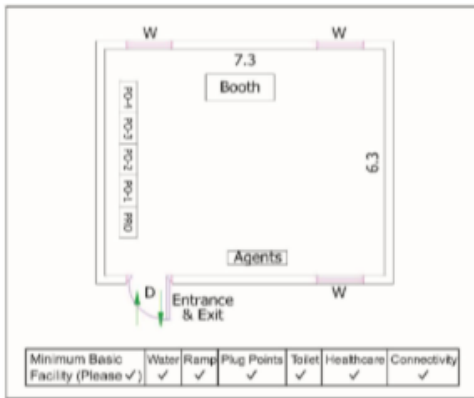

Google Map View

Polling Station Building Front View

Polling Station Front View

Cad View

Key MAP View

1 பெயர் : கீதா கணவர் பெயர் : சூரியநாராயணன் வீட்டு எண் : 1 வயது : 59 பாலினம் : பெண் Photo is available	IBU0772954	2 பெயர் : இந்துமதி மு. தந்தை பெயர் : முருகேசன் வி வீட்டு எண் : 1/2 விநாயகர் கோவில் வயது : 27 பாலினம் : ஆண் Photo is available	IBU2710838	3 பெயர் : அன்னபூரணி கணவர் பெயர் : ராம்தாஸ் வீட்டு எண் : 1a வயது : 81 பாலினம் : பெண் Photo is available	IBU1265628
4 பெயர் : ரவினா தந்தை பெயர் : கமலநாதன் வீட்டு எண் : 1ஏ வயது : 30 பாலினம் : பெண் Photo is available	IBU2579308	5 பெயர் : ஆதித்யா தந்தை பெயர் : கார்த்திகேயன் வீட்டு எண் : 1-ஏ வயது : 21 பாலினம் : ஆண் Photo is available	IBU3469673	6 பெயர் : மகேஸ்வரி கணவர் பெயர் : சபரிநாதன் வீட்டு எண் : 1A-1 வயது : 51 பாலினம் : பெண் Photo is available	IBU1543438
7 பெயர் : வீலாசங்கீதா கணவர் பெயர் : உத்தமராஜ் வீட்டு எண் : 1ஏ-4சக்திநிலையம் வயது : 34 பாலினம் : பெண் Photo is available	IBU1658522	8 பெயர் : பாலசுப்ரமணியம் இதரர் பெயர் : நடராஜ் வீட்டு எண் : 1a8 வயது : 76 பாலினம் : ஆண் Photo is available	IBU0355636	9 பெயர் : மங்கை இதரர் பெயர் : பாலசுப்ரமணியம் வீட்டு எண் : 1a8 வயது : 62 பாலினம் : பெண் Photo is available	IBU0355644
10 பெயர் : கோபால் கிருஷ்ணன் தந்தை பெயர் : பழனியப்பன் வீட்டு எண் : 1a-9 வயது : 76 பாலினம் : ஆண் Photo is available	IBU2520617	11 பெயர் : ரக்ஷிதா க தந்தை பெயர் : கார்த்திகேயன் ச க வீட்டு எண் : 1-எ சக்தி ரெசிடென்ஸி வயது : 25 பாலினம் : பெண் Photo is available	IBU2710846	12 பெயர் : கிரிஷ் மேஹ்தா தந்தை பெயர் : அபிஷேக் மேஹ்தா வீட்டு எண் : 1B2 வயது : 23 பாலினம் : ஆண் Photo is available	IBU3213063
13 பெயர் : நாகலக்ஷ்மி கணவர் பெயர் : குருராஜன் வீட்டு எண் : 1 டீ சக்தி ரெசிடென்சி வயது : 66 பாலினம் : பெண் Photo is available	IBU2710770	14 பெயர் : நந்தினி கணவர் பெயர் : திவாகர சுப்ரமணியன் தி ரா வீட்டு எண் : 1டி,சக்தி ரெசிடென்சி வயது : 38 பாலினம் : பெண் Photo is available	IBU3764214	15 பெயர் : ப்ரகாஷ் சுப்ரமணியன் தந்தை பெயர் : சுப்ரமணியன் வீட்டு எண் : 1L வயது : 65 பாலினம் : ஆண் Photo is available	IBU0930412
16 பெயர் : முத்துலட்சுமி தந்தை பெயர் : பரமேஸ்வரன் வீட்டு எண் : 1L வயது : 61 பாலினம் : ஆண் Photo is available	IBU0929638	17 பெயர் : அஸ்வின் ப்ரகாஸ் தந்தை பெயர் : ப்ரகாஷ் சுப்ரமணியம் வீட்டு எண் : 1L வயது : 35 பாலினம் : ஆண் Photo is available	IBU0929372	18 பெயர் : வெங்கடேசன் தந்தை பெயர் : வெங்கட்டரங்கன் வீட்டு எண் : 2-1A வயது : 79 பாலினம் : ஆண் Photo is available	IBU0929968
19 பெயர் : அசுஷரா ஷா ஏம் தந்தை பெயர் : சபரிநாதன் B வீட்டு எண் : 2/1ஏ19 வயது : 26 பாலினம் : பெண் Photo is available	IBU2724748	20 பெயர் : புவனேஷ் தாயின் பெயர் : சாந்தி வீட்டு எண் : 3 வயது : 23 பாலினம் : ஆண் Photo is available	IBU3379922	21 பெயர் : மனோகர் ராஜி தந்தை பெயர் : ராஜி வீட்டு எண் : 3-1 வயது : 28 பாலினம் : ஆண் Photo is available	IBU5076914
22 பெயர் : சுந்தரராஜன் தந்தை பெயர் : வெங்கிட்டகுப்பன் வீட்டு எண் : 3-1P வயது : 57 பாலினம் : ஆண் Photo is available	IBU0772905	23 பெயர் : கீதா கணவர் பெயர் : சுந்தரராஜன் வீட்டு எண் : 3-1P வயது : 50 பாலினம் : பெண் Photo is available	IBU0773242	24 பெயர் : சங்கரி கணவர் பெயர் : ஜெய் வீட்டு எண் : 3/47 வயது : 31 பாலினம் : பெண் Photo is available	IBU2639110
25 பெயர் : சந்திரபிரபா கணவர் பெயர் : பாலகுமார் வீட்டு எண் : 4 வயது : 70 பாலினம் : பெண் Photo is available	IBU1428820	26 பெயர் : பிரபா கணவர் பெயர் : ரகுநாதன் வீட்டு எண் : 4 வயது : 58 பாலினம் : பெண் Photo is available	IBU0930081	27 பெயர் : கிரிஜா தந்தை பெயர் : பெருமான் வீட்டு எண் : 4 வயது : 55 பாலினம் : பெண் Photo is available	IBU2625085
28 பெயர் : பாலசுப்ரமணியன் தந்தை பெயர் : ராஜன் வீட்டு எண் : 4 வயது : 45 பாலினம் : ஆண் Photo is available	IBU0355461	29 பெயர் : ரமணி கணவர் பெயர் : பாலசுப்ரமணியம் வீட்டு எண் : 4 வயது : 44 பாலினம் : பெண் Photo is available	IBU0355479	30 பெயர் : சரிதா கணவர் பெயர் : கார்த்திகேயன் வீட்டு எண் : 4 வயது : 44 பாலினம் : பெண் Photo is available	IBU0355487