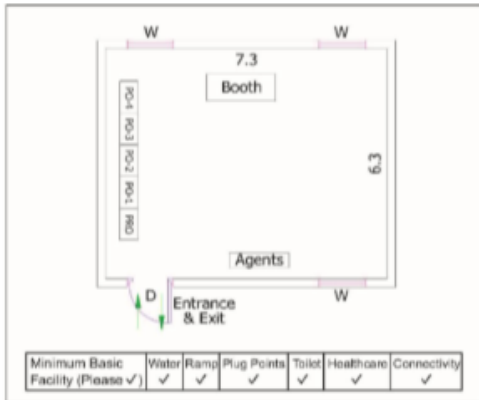

Google Map View

Polling Station Building Front View

Polling Station Front View

Cad View

Key MAP View

1 பெயர் : சர்புதீன் தந்தை பெயர்: சின்னப்ப ராவுத்தர் வீட்டு எண் : 1 வயது : 70 பாலினம் : ஆண் Photo is available	IBU5077060	2 பெயர் : பெளஜா பேகம் கணவர் பெயர்: சர்புதீன் வீட்டு எண் : 1 வயது : 65 பாலினம் : பெண் Photo is available	IBU5077052	3 பெயர் : சந்திரசேகர் தந்தை பெயர்: கிருஷ்ண முர்த்தி வீட்டு எண் : 1 வயது : 55 பாலினம் : ஆண் Photo is available	IBU0933325
4 பெயர் : முகமது தெளசிப் தந்தை பெயர்: சர்புதீன் வீட்டு எண் : 1 வயது : 38 பாலினம் : ஆண் Photo is available	IBU5072913	5 பெயர் : சப்ரினா பர்வீன் கணவர் பெயர்: முஹம்மது தவஃசிப் வீட்டு எண் : 1 வயது : 34 பாலினம் : பெண் Photo is available	IBU6093884	6 பெயர் : ரோஹிணி பரத்வாஜ் கணவர் பெயர்: செ அந்தோணி ராஜ் வீட்டு எண் : 1-B வயது : 48 பாலினம் : பெண் Photo is available	IBU1267202
7 பெயர் : செ அந்தோணி ராஜ் தந்தை பெயர்: ஆ செல்வராஜ் வீட்டு எண் : 1-B வயது : 47 பாலினம் : ஆண் Photo is available	IBU1267327	8 பெயர் : சுப்பரமணியன் தந்தை பெயர்: இரூளப்பன் வீட்டு எண் : 1C வயது : 67 பாலினம் : ஆண் Photo is available	IBU1063502	9 பெயர் : சஞ்சய் கிருஷ்ணா கி தந்தை பெயர்: கிருஷ்ணகுமார் லக்ஷ்மணன் வீட்டு எண் : 1 சி ஜாஸ் மெஜஸ்டீக்கா அப்பா வயது : 19 பாலினம் : ஆண் Photo is available	IBU3782299
10 பெயர் : ஜிகினா நிசித் நகடா கணவர் பெயர்: நிசித் கமலேஷ் நகடா வீட்டு எண் : 1D வயது : 41 பாலினம் : பெண் Photo is available	IBU1183813	11 பெயர் : கமலேஷ் கோவிந்த ஜி நகடா தந்தை பெயர்: கோவிந்தஜி நார்பல் நகடா வீட்டு எண் : 1-D வயது : 68 பாலினம் : ஆண் Photo is available	IBU0693291	12 பெயர் : ஜெயா கமலேஷ் நகடா கணவர் பெயர்: கமலேஷ் ஜி நகடா வீட்டு எண் : 1-D வயது : 65 பாலினம் : பெண் Photo is available	IBU0693317
13 பெயர் : நிசித் கமலேஷ் நகடா தந்தை பெயர்: கமலேஷ் கோவிந்த ஜி நகடா வீட்டு எண் : 1-D வயது : 41 பாலினம் : ஆண் Photo is available	MPR2597045	14 பெயர் : சித்தாந்த் கமலேஷ் நகடா தந்தை பெயர்: கமலேஷ் கோவிந்த ஜி நகடா வீட்டு எண் : 1-D வயது : 40 பாலினம் : ஆண் Photo is available	IBU0693309	15 பெயர் : சுகிதா தந்தை பெயர்: ராமசுந்தரம் வீட்டு எண் : 1x வயது : 35 பாலினம் : பெண் Photo is available	IBU0933614
16 பெயர் : விக்னேஷ் இதரர் பெயர்: சுப்பிரமணி வீட்டு எண் : 2 வயது : 23 பாலினம் : ஆண் Photo is available	IBU3219375	17 பெயர் : நிவேதிதாபகத் கணவர் பெயர்: விஜயகுமார்பகத் வீட்டு எண் : 2-1 வயது : 69 பாலினம் : பெண் Photo is available	IBU2881464	18 பெயர் : விஷால் ச தந்திரி தந்தை பெயர்: சந்திரசேகர் எஸ் தந்திரி வீட்டு எண் : 2பி,விஜய குர்ய கிருஷ்ண ஆர்கேட வயது : 20 பாலினம் : ஆண் Photo is available	IBU3617503
19 பெயர் : பாபு தாயின் பெயர்: ருக்மணி வீட்டு எண் : 3 வயது : 37 பாலினம் : ஆண் Photo is available	IBU3439718	20 பெயர் : சுப்புலட்சுமி கணவர் பெயர்: சுப்ரமணி வீட்டு எண் : 3-1 வயது : 63 பாலினம் : பெண் Photo is available	IBU2881472	21 பெயர் : சுந்தராஜ் தந்தை பெயர்: மீனாட்சி சுந்தரம் வீட்டு எண் : 3ஏ வயது : 57 பாலினம் : ஆண் Photo is available	RIV3383072
22 பெயர் : ஜெயசித்ரா கணவர் பெயர்: சுந்தர்ராஜ் -- வீட்டு எண் : 3ஏ பிரைம் ரோஸ் 32 பி வயது : 49 பாலினம் : பெண் Photo is available	RIV1831973	23 பெயர் : சானத் குமார் தந்தை பெயர்: சேசய்யா செட்டி வீட்டு எண் : 3B-1 வயது : 50 பாலினம் : ஆண் Photo is available	IBU1006204	24 பெயர் : சுமலதா கணவர் பெயர்: சானத் குமார் வீட்டு எண் : 3B-1 வயது : 45 பாலினம் : பெண் Photo is available	IBU1006196
25 பெயர் : சந்திரசேகர் எ தந்திரி தந்தை பெயர்: ஸ்ரீபதி தந்திரி வீட்டு எண் : 3C வயது : 55 பாலினம் : ஆண் Photo is available	IBU2675577	26 பெயர் : நடராஜன் தந்தை பெயர்: திம்மோகவுடர் வீட்டு எண் : 4 வயது : 73 பாலினம் : ஆண் Photo is available	JBB1472133	27 பெயர் : ஸ்ரீதரன் தந்தை பெயர்: ஸ்ரீனிவாசன் வீட்டு எண் : 4 வயது : 70 பாலினம் : ஆண் Photo is available	IBU0931972
28 பெயர் : சுபஸ்ரீ கணவர் பெயர்: ஸ்ரீதரன் வீட்டு எண் : 4 வயது : 64 பாலினம் : பெண் Photo is available	IBU0932400	29 பெயர் : மனோன்மணி தந்தை பெயர்: நடராஜன் வீட்டு எண் : 4 வயது : 61 பாலினம் : பெண் Photo is available	JBB1470889	30 பெயர் : சரண்யா தந்தை பெயர்: நடராஜன் வீட்டு எண் : 4 வயது : 39 பாலினம் : பெண் Photo is available	JBB3883543