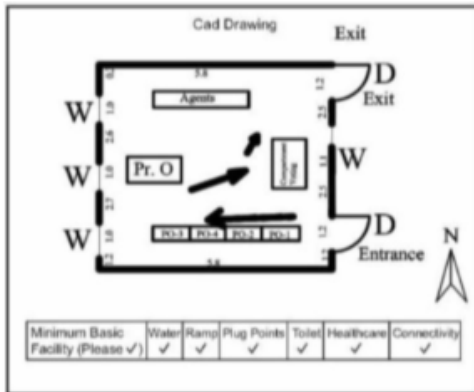

Cad View

Key MAP View