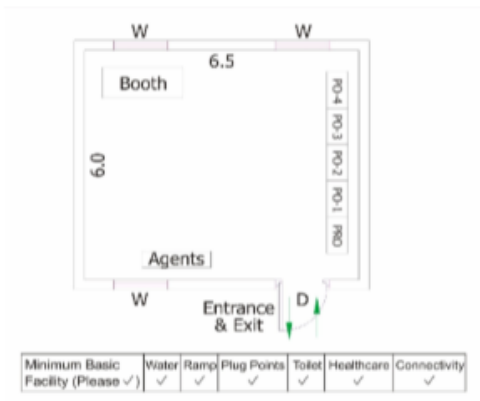

Google Map View

Polling Station Building Front View

Polling Station Front View

Cad View

Key MAP View

<p>S 1</p> <p>பெயர் : ராஜம்மாள் கணவர் பெயர்: ராமசாமி வீட்டு எண் : 1 வயது : 78 பாலினம் : பெண்</p> <p>Photo is available</p>	IBU0934356	<p>2</p> <p>பெயர் : பாலகிருஷ்ணன் தந்தை பெயர்: சுப்பிரமணியம் வீட்டு எண் : 1 வயது : 65 பாலினம் : ஆண்</p> <p>Photo is available</p>	JBB7377625	<p>3</p> <p>பெயர் : மனோன்மணி கணவர் பெயர்: பாலகிருஷ்ணன் வீட்டு எண் : 1 வயது : 53 பாலினம் : பெண்</p> <p>Photo is available</p>	IBU2884955
<p>4</p> <p>பெயர் : நாகமாணிக்கம் தந்தை பெயர்: வேலுமயில் வீட்டு எண் : 1 வயது : 49 பாலினம் : ஆண்</p> <p>Photo is available</p>	JBB1474790	<p>5</p> <p>பெயர் : மலர்கொடி கணவர் பெயர்: நாகமாணிக்கம் வீட்டு எண் : 1 வயது : 45 பாலினம் : பெண்</p> <p>Photo is available</p>	IBU0601666	<p>6</p> <p>பெயர் : அபிஷேக் ம தந்தை பெயர்: மனோகர் வீட்டு எண் : 1/50 வயது : 23 பாலினம் : ஆண்</p> <p>Photo is available</p>	IBU3247996
<p>7</p> <p>பெயர் : கீதா கணவர் பெயர்: ரமேஷ் வீட்டு எண் : 1-71 வயது : 41 பாலினம் : பெண்</p> <p>Photo is available</p>	IBU0601880	<p>8</p> <p>பெயர் : வெண்ணிலா தந்தை பெயர்: மயில்சாமி வீட்டு எண் : 1X வயது : 33 பாலினம் : பெண்</p> <p>Photo is available</p>	IBU0934455	<p>9</p> <p>பெயர் : உன்னி கிருஷ்ணன் தந்தை பெயர்: நாராயணன் வீட்டு எண் : 2-6 வயது : 72 பாலினம் : ஆண்</p> <p>Photo is available</p>	IBU1660178
<p>10</p> <p>பெயர் : கவிதா கணவர் பெயர்: கோவிந்தராஜன் வீட்டு எண் : 2B வயது : 30 பாலினம் : பெண்</p> <p>Photo is available</p>	IBU1393131	<p>11</p> <p>பெயர் : ராஜாமணி கணவர் பெயர்: தங்கராஜ் வீட்டு எண் : 3 வயது : 61 பாலினம் : பெண்</p> <p>Photo is available</p>	JBB1924489	<p>S 12</p> <p>பெயர் : செல்வி தந்தை பெயர்: தங்கராஜ் வீட்டு எண் : 3 வயது : 40 பாலினம் : பெண்</p> <p>Photo is available</p>	JBB1978840
<p>13</p> <p>பெயர் : சுரேஷ் தந்தை பெயர்: தங்கராஜ் வீட்டு எண் : 3 வயது : 37 பாலினம் : ஆண்</p> <p>Photo is available</p>	IBU0602250	<p>14</p> <p>பெயர் : பாலாஜி பிரபு தந்தை பெயர்: ராஜகோபால் வீட்டு எண் : 3 வயது : 32 பாலினம் : ஆண்</p> <p>Photo is available</p>	IBU1064831	<p>15</p> <p>பெயர் : ஷாலினி கணவர் பெயர்: சண்முகம் வீட்டு எண் : 3 வயது : 29 பாலினம் : பெண்</p> <p>Photo is available</p>	IBU2521375
<p>16</p> <p>பெயர் : பாலமுருகன் தந்தை பெயர்: பால்கர் வீட்டு எண் : 3 வயது : 29 பாலினம் : ஆண்</p> <p>Photo is available</p>	IBU3346012	<p>17</p> <p>பெயர் : அனிருத்ரா பங்காருஸ்வாமி தாயின் பெயர்: சுமதி வீட்டு எண் : 3 வயது : 24 பாலினம் : ஆண்</p> <p>Photo is available</p>	IBU3177300	<p>18</p> <p>பெயர் : ருக்குமணி கணவர் பெயர்: துரைசாமி வீட்டு எண் : 3b வயது : 56 பாலினம் : பெண்</p> <p>Photo is available</p>	IBU0601641
<p>19</p> <p>பெயர் : வசந்தா கணவர் பெயர்: சுப்ரமணியன் வீட்டு எண் : 4 வயது : 73 பாலினம் : பெண்</p> <p>Photo is available</p>	IBU2719482	<p>20</p> <p>பெயர் : நாகராஜ் தந்தை பெயர்: ராமசாமி வீட்டு எண் : 4-2 வயது : 59 பாலினம் : ஆண்</p> <p>Photo is available</p>	IBU2885010	<p>21</p> <p>பெயர் : நாராயணநாயர் தந்தை பெயர்: ராமநாயர் வீட்டு எண் : 5 வயது : 89 பாலினம் : ஆண்</p> <p>Photo is available</p>	JBB1474451
<p>22</p> <p>பெயர் : சசிதரன் தந்தை பெயர்: நாராயணநாயர் வீட்டு எண் : 5 வயது : 59 பாலினம் : ஆண்</p> <p>Photo is available</p>	IBU2885028	<p>23</p> <p>பெயர் : நவீன் குமார் தந்தை பெயர்: பாலகிருஷ்ணன் வீட்டு எண் : 5 வயது : 33 பாலினம் : ஆண்</p> <p>Photo is available</p>	IBU0774091	<p>24</p> <p>பெயர் : செளந்தர்யா தந்தை பெயர்: ராஜேந்திரன் வீட்டு எண் : 5 வயது : 29 பாலினம் : ஆண்</p> <p>Photo is available</p>	IBU1660194
<p>25</p> <p>பெயர் : சோமேந்திரா தந்தை பெயர்: பூனிவாசன் வீட்டு எண் : 5 வயது : 29 பாலினம் : ஆண்</p> <p>Photo is available</p>	IBU2521391	<p>26</p> <p>பெயர் : ஆதித்யன் சீ தந்தை பெயர்: சீனிவாசன் வீட்டு எண் : 5 வயது : 25 பாலினம் : ஆண்</p> <p>Photo is available</p>	IBU2617298	<p>27</p> <p>பெயர் : சுப்பையா தந்தை பெயர்: ராஜேந்திரன் வீட்டு எண் : 5-1 வயது : 53 பாலினம் : ஆண்</p> <p>Photo is available</p>	JBB1473347
<p>28</p> <p>பெயர் : மணிமேகலை கணவர் பெயர்: சுப்பையா வீட்டு எண் : 5-1 வயது : 50 பாலினம் : பெண்</p> <p>Photo is available</p>	JBB1473586	<p>29</p> <p>பெயர் : யாஷாத் தந்தை பெயர்: விஹாக மேஹ்தா வீட்டு எண் : 5-1 வயது : 29 பாலினம் : ஆண்</p> <p>Photo is available</p>	IBU2639888	<p>30</p> <p>பெயர் : கோகிலா கணவர் பெயர்: மணிகண்டன் வீட்டு எண் : 5A வயது : 50 பாலினம் : பெண்</p> <p>Photo is available</p>	IBU2444487