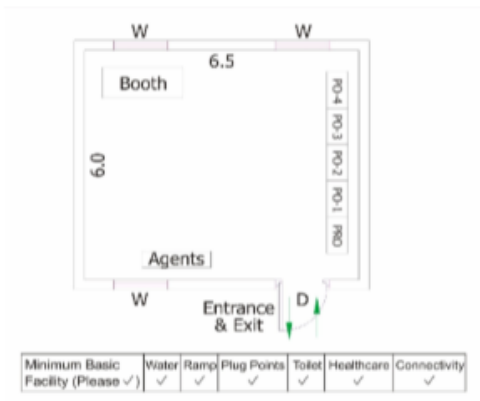

Google Map View

Polling Station Building Front View

Polling Station Front View

Cad View

Key MAP View

1 பெயர் : பரத் குமார் தந்தை பெயர்: தாம்ஜி லொடாயா வீட்டு எண் : 2ஏ4 வயது : 80 பாலினம் : ஆண் Photo is available	IBU3470531	2 பெயர் : பிரேமா கணவர் பெயர்: வேணுகோபால் வீட்டு எண் : 3 வயது : 72 பாலினம் : பெண் Photo is available	IBU1061829	3 பெயர் : சுப்பிரமணி தந்தை பெயர்: திருவேங்கடநாதன் வீட்டு எண் : 3 வயது : 67 பாலினம் : ஆண் Photo is available	IBU1061415
4 பெயர் : ஹேமமாலினி கணவர் பெயர்: ஸ்ரீதர் வீட்டு எண் : 4-1 வயது : 57 பாலினம் : பெண் Photo is available	JBB3860236	5 பெயர் : வசந்தா கணவர் பெயர்: பத்மநாபன் வீட்டு எண் : 5-36C வயது : 86 பாலினம் : பெண் Photo is available	IBU0076877	6 பெயர் : காத்திகேயன் தந்தை பெயர்: பத்மநாபன் வீட்டு எண் : 5-36C வயது : 56 பாலினம் : ஆண் Photo is available	IBU0076885
7 பெயர் : சாரதாம்பாள் கணவர் பெயர்: கார்த்திகேயன் வீட்டு எண் : 5-36C வயது : 48 பாலினம் : பெண் Photo is available	IBU0076893	8 பெயர் : பாலதண்டபாணி தந்தை பெயர்: பாலகிருஷ்ணன் வீட்டு எண் : 6 வயது : 88 பாலினம் : ஆண் Photo is available	IBU2880631	9 பெயர் : பாலநாகேந்திரன் தந்தை பெயர்: பாலதண்டபாணி வீட்டு எண் : 6 வயது : 55 பாலினம் : ஆண் Photo is available	IBU2880649
10 பெயர் : சாந்தி கணவர் பெயர்: ராமசந்திரன் வீட்டு எண் : 6 வயது : 54 பாலினம் : பெண் Photo is available	RIV1800317	11 பெயர் : பாலஸூபாவதி கணவர் பெயர்: பாலநாகேந்திரன் வீட்டு எண் : 6 வயது : 51 பாலினம் : பெண் Photo is available	IBU2880656	12 பெயர் : சுபாஷ் தந்தை பெயர்: ராமசந்திரன் வீட்டு எண் : 6 வயது : 27 பாலினம் : ஆண் Photo is available	IBU3374113
13 பெயர் : பாலபிரியா தந்தை பெயர்: பால நாகேந்திரன் வீட்டு எண் : 6 வயது : 24 பாலினம் : பெண் Photo is available	IBU3149762	14 பெயர் : ராஜிதினேஷ் தந்தை பெயர்: தினேஷ் வீட்டு எண் : 6-1 வயது : 46 பாலினம் : பெண் Photo is available	JBB3861721	15 பெயர் : செலின் ஜே தந்தை பெயர்: ஜமலாராஜ் வீட்டு எண் : 6ஏ வயது : 29 பாலினம் : பெண் Photo is available	IBU3501350
16 பெயர் : கீதா கணவர் பெயர்: செந்திரன் வீட்டு எண் : 8a வயது : 39 பாலினம் : பெண் Photo is available	IBU0596817	17 பெயர் : கீர்ஷ் தந்தை பெயர்: வெங்கடசுப்பிரமணியன் வீட்டு எண் : 9 வயது : 48 பாலினம் : ஆண் Photo is available	IBU1062249	# 18 பெயர் : சந்திரா ராமசாமி சந்திரா கணவர் பெயர்: ராமசாமி வீட்டு எண் : 9/12 வயது : 77 பாலினம் : பெண் Photo is available	IBU0597419
19 பெயர் : கங்காதரன் தந்தை பெயர்: மேனன் வீட்டு எண் : 10 வயது : 79 பாலினம் : ஆண் Photo is available	JBB1468693	20 பெயர் : ரவி தந்தை பெயர்: சிவகுஞ்சிதபாதம் வீட்டு எண் : 10 வயது : 64 பாலினம் : ஆண் Photo is available	IBU3615044	21 பெயர் : மகாலட்சுமி கணவர் பெயர்: ரவி வீட்டு எண் : 10-1 வயது : 56 பாலினம் : பெண் Photo is available	JBB7376320
22 பெயர் : பிரியதர்சினி தந்தை பெயர்: பரஞ்சோதி வீட்டு எண் : 10-134 வயது : 37 பாலினம் : பெண் Photo is available	IBU0596809	23 பெயர் : பாலகிருஷ்ணன் தந்தை பெயர்: பழனிகவுண்டர் வீட்டு எண் : 11 வயது : 81 பாலினம் : ஆண் Photo is available	IBU0597310	24 பெயர் : பாக்கியலட்சுமி கணவர் பெயர்: பாலகிருஷ்ணன் வீட்டு எண் : 11 வயது : 78 பாலினம் : பெண் Photo is available	IBU0597294
25 பெயர் : அருண்குமார் தந்தை பெயர்: பாலகிருஷ்ணன் வீட்டு எண் : 11 வயது : 46 பாலினம் : ஆண் Photo is available	IBU0597302	# 26 பெயர் : ஜப்பாரி ஜார்ஜ் வர்கீஸ் தந்தை பெயர்: ஷாஜி ஜார்ஜ் வீட்டு எண் : 11ஏ வயது : 26 பாலினம் : ஆண் Photo is available	IBU2639185	27 பெயர் : ராஜேந்திரன் தந்தை பெயர்: சோமசுந்தரம் வீட்டு எண் : 12 வயது : 61 பாலினம் : ஆண் Photo is available	IBU1061720
28 பெயர் : கீதா கணவர் பெயர்: ராஜேந்திரன் வீட்டு எண் : 12 வயது : 53 பாலினம் : பெண் Photo is available	IBU1061738	29 பெயர் : ஹர்ஷ் தந்தை பெயர்: வெங்கடசுப்பிரமணியன் வீட்டு எண் : 12C வயது : 45 பாலினம் : ஆண் Photo is available	IBU1062058	30 பெயர் : மீனாட்சி ஷண்மதி தந்தை பெயர்: கனேஷ் பாபு வீட்டு எண் : 14 வயது : 33 பாலினம் : பெண் Photo is available	IBU1062199