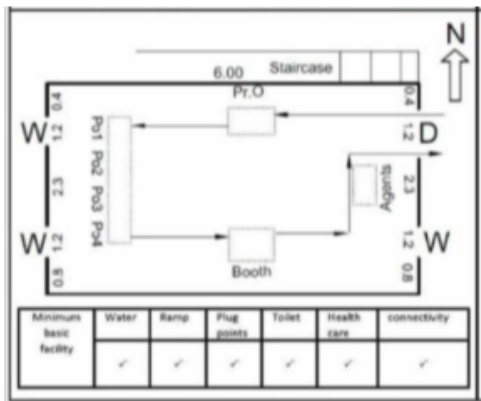

Cad View

Key MAP View