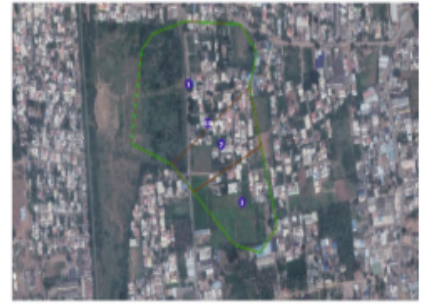

### 3. வாக்குச் சாவடியின் விவரங்கள்

<p><b>வாக்குச் சாவடியின் எண் மற்றும் பெயர் :</b> 144 - மாநகராட்சி ஆரம்பப்பள்ளி, ராமசாமிநகர்,சங்கனூர்-641030</p> <p><b>வாக்குச் சாவடியின் முகவரி :</b> மாநகராட்சி ஆரம்பப்பள்ளி கிழக்கு பார்த்த தெற்கிலிருந்து 2வது அறை,ராமசாமிநகர் 641030</p>	<p><b>வாக்குச் சாவடியின் வகைப்பாடு (ஆண்/பெண்/பொது)</b></p>	<p><b>துணை வாக்குச் சாவடிகளின் எண்ணிக்கை :</b></p> <p style="font-size: 24px; text-align: center;">0</p>
------------------------------------------------------------------------------------------------------------------------------------------------------------------------------------------------------------------------------------------------------	------------------------------------------------------------	----------------------------------------------------------------------------------------------------------

### 4. வாக்காளர்களின் எண்ணிக்கை

தொடங்கும் வரிசை எண்	முடியும் வரிசை எண்.	நிகர வாக்காளர்களின் எண்ணிக்கை			
		ஆண்	பெண்	மூன்றாம் பாலினம்	மொத்தம்
1	915	422	480	0	902

கையொப்பம்

Nazri Naksha

Google Map View

Polling Station Building Front View