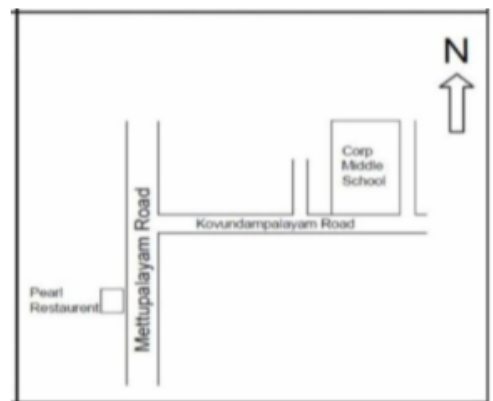

Key MAP View