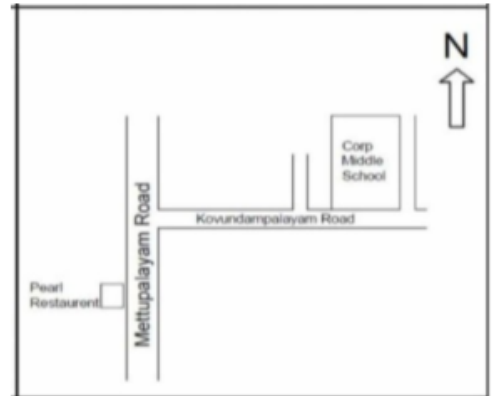

Cad View

Key MAP View