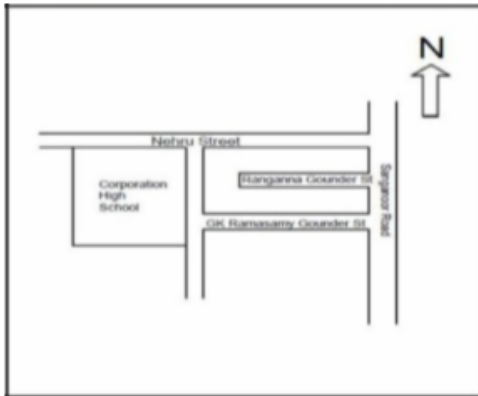

Cad View

Key MAP View