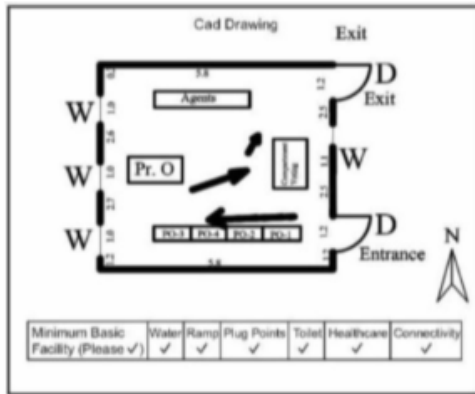

வாக்காளர் பதிவு அலுவலரின்
கையொப்பம்

Nazri Naksha

Google Map View

Polling Station Building Front View

Polling Station Front View

Cad View

Key MAP View

| | | | | | |
|--|------------|--|------------|---|------------|
| 1 பெயர் : ராஜூ தந்தை பெயர் : ராமசுப்பு வீட்டு எண் : 1 வயது : 75 பாலினம் : ஆண் Photo is available | IBU2434926 | 2 பெயர் : பாக்யலக்ஷ்மி கணவர் பெயர் : மீனாட்சி சுந்தரம் வீட்டு எண் : 1 வயது : 70 பாலினம் : பெண் Photo is available | IBU2434934 | 3 பெயர் : தணிகாசலம் தந்தை பெயர் : பழனிவேலாயுதம் வீட்டு எண் : 1 வயது : 65 பாலினம் : ஆண் Photo is available | IBU2748242 |
| 4 பெயர் : வேலம்மாள் கணவர் பெயர் : தணிகாசலம் வீட்டு எண் : 1 வயது : 63 பாலினம் : பெண் Photo is available | IBU2748259 | 5 பெயர் : பசுபதி தந்தை பெயர் : பழனிவேலாயுதம் வீட்டு எண் : 1 வயது : 50 பாலினம் : ஆண் Photo is available | MPR3190584 | 6 பெயர் : முருகேசன் தந்தை பெயர் : பெரியசாமி வீட்டு எண் : 1 வயது : 49 பாலினம் : ஆண் Photo is available | IBU1989334 |
| 7 பெயர் : சித்தேஷ் தந்தை பெயர் : நந்தகோபால் வீட்டு எண் : 1 வயது : 28 பாலினம் : ஆண் Photo is available | IBU3168515 | 8 பெயர் : வைதேகி கணவர் பெயர் : மணி வீட்டு எண் : 1 வயது : 24 பாலினம் : பெண் Photo is available | IBU3237195 | 9 பெயர் : சண்முகசுந்தரம் தந்தை பெயர் : பழனிவேலாயுதம் வீட்டு எண் : 1-1 வயது : 64 பாலினம் : ஆண் Photo is available | IBU2748267 |
| 10 பெயர் : விஜயசாமுண்டிஸ்வரி கணவர் பெயர் : சண்முகசுந்தரம் வீட்டு எண் : 1-1 வயது : 54 பாலினம் : பெண் Photo is available | MPR3190592 | 11 பெயர் : ஜவஹர் தந்தை பெயர் : தங்கமாணிக்கம் வீட்டு எண் : 1-1A வயது : 66 பாலினம் : ஆண் Photo is available | IBU1012970 | 12 பெயர் : ராஜேந்திரன் தந்தை பெயர் : பாலசுப்ரமணி வீட்டு எண் : 1/2 வயது : 71 பாலினம் : ஆண் Photo is available | FJT0885467 |
| 13 பெயர் : அபிஷாக் பிளேமி பால் தாயின் பெயர் : உமா கிருபாநிதி வீட்டு எண் : 1/2 வயது : 29 பாலினம் : பெண் Photo is available | IBU3143906 | 14 பெயர் : பூர்ணிமா தந்தை பெயர் : ஷேசாத்திரி நாதன் வீட்டு எண் : 1-25A வயது : 31 பாலினம் : பெண் Photo is available | IBU1196435 | 15 பெயர் : சுதாராணி கணவர் பெயர் : ஜவகர்ராஜ் வீட்டு எண் : 1-36 வயது : 37 பாலினம் : பெண் Photo is available | IBU1012418 |
| 16 பெயர் : முகுந்தன் தந்தை பெயர் : சாம்பசிவம் வீட்டு எண் : 1சி வயது : 67 பாலினம் : ஆண் Photo is available | WJB0408476 | 17 பெயர் : சுரேஸ் பிரேம்குமார் தந்தை பெயர் : எட்வின் வீட்டு எண் : 1E வயது : 52 பாலினம் : ஆண் Photo is available | IBU1013077 | 18 பெயர் : ஜீவா தந்தை பெயர் : வேலுசாமி வீட்டு எண் : 2 வயது : 57 பாலினம் : ஆண் Photo is available | MPR2699726 |
| 19 பெயர் : பீனா கணவர் பெயர் : ஜீவா வீட்டு எண் : 2 வயது : 57 பாலினம் : பெண் Photo is available | MPR2699759 | 20 பெயர் : சுரேஷ் தந்தை பெயர் : வேலுசாமி வீட்டு எண் : 2 வயது : 45 பாலினம் : ஆண் Photo is available | MPR3238367 | 21 பெயர் : மணிகண்டன் தந்தை பெயர் : வைத்தியலிங்கம் வீட்டு எண் : 2 வயது : 42 பாலினம் : ஆண் Photo is available | IBU0808527 |
| 22 பெயர் : ராமலட்சுமி கணவர் பெயர் : மகேந்திரன் வீட்டு எண் : 2/3 வயது : 45 பாலினம் : பெண் Photo is available | IBU1624410 | 23 பெயர் : ஆட்பென் தாயின் பெயர் : பீனா வீட்டு எண் : 2/10 வயது : 27 பாலினம் : ஆண் Photo is available | IBU3144003 | 24 பெயர் : கார்த்திகேயன் தந்தை பெயர் : சங்கரன் வீட்டு எண் : 2-55 வயது : 70 பாலினம் : ஆண் Photo is available | IBU1196443 |
| 25 பெயர் : சீதாலட்சுமி கணவர் பெயர் : கார்த்திகேயன் வீட்டு எண் : 2-55 வயது : 53 பாலினம் : பெண் Photo is available | IBU1196450 | 26 பெயர் : கீர்த்தனா தந்தை பெயர் : கார்த்திகேயன் வீட்டு எண் : 2-55 வயது : 33 பாலினம் : பெண் Photo is available | IBU1196468 | 27 பெயர் : பிரீத்தி தந்தை பெயர் : கார்த்திகேயன் வீட்டு எண் : 2-55 வயது : 30 பாலினம் : பெண் Photo is available | IBU1196476 |
| 28 பெயர் : அக்ஷயா தந்தை பெயர் : நந்தகுமார் வீட்டு எண் : 2B 14வது கிராஸ் வயது : 29 பாலினம் : பெண் Photo is available | IBU3145950 | S 29 பெயர் : விஸ்வயா தந்தை பெயர் : கலைசெல்வன் வீட்டு எண் : 3 வயது : 26 பாலினம் : பெண் Photo is available | IBU2625622 | 30 பெயர் : ராஜேஷ் குமார் தந்தை பெயர் : வேலுச்சாமி வீட்டு எண் : 3-1 வயது : 33 பாலினம் : ஆண் Photo is available | IBU1013085 |