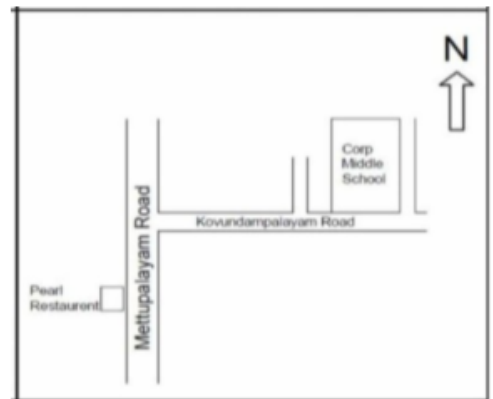

Key MAP View