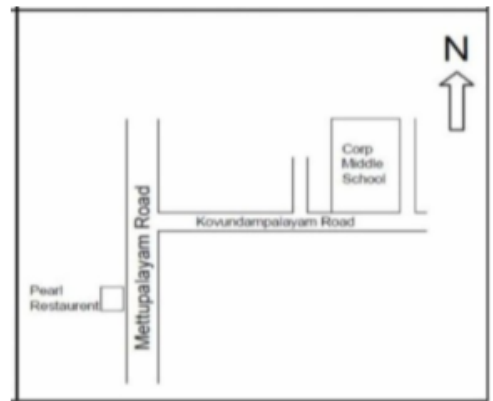

Cad View

Key MAP View