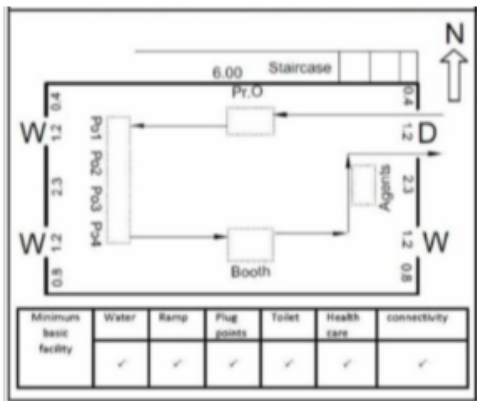

Google Map View

Polling Station Building Front View

Polling Station Front View

Cad View

Key MAP View

1 பெயர் : காவியா ராமலிங்கம் தந்தை பெயர் : ராமலிங்கம் வீட்டு எண் : 6ஏ, மருதம் நகர், வயது : 23 பாலினம் : பெண்	IBU3509635 Photo is available	2 பெயர் : லோகேஷ்வரன் தந்தை பெயர் : சேகர் வீட்டு எண் : 6ஏ, ஸ்க்வ தோட்டம் வயது : 23 பாலினம் : ஆண்	IBU3339652 Photo is available	3 பெயர் : மாரிமுத்து தந்தை பெயர் : மாரிமுத்து வீட்டு எண் : 6-ஏ வயது : 50 பாலினம் : ஆண்	IBU0617878 Photo is available
4 பெயர் : ஜான் தந்தை பெயர் : வர்க்கீஸ் வீட்டு எண் : 7 வயது : 50 பாலினம் : ஆண்	MPR2049559 Photo is available	5 பெயர் : சந்திரகலா கணவர் பெயர் : அறிவுக்கனேசன் வீட்டு எண் : 7 வயது : 49 பாலினம் : பெண்	IBU0341115 Photo is available	6 பெயர் : போல்சன் தாயின் பெயர் : மோனி வீட்டு எண் : 7 வயது : 46 பாலினம் : ஆண்	IBU0340851 Photo is available
7 பெயர் : மதலை மரியம்மாள் கணவர் பெயர் : சவரியார் வீட்டு எண் : 7 வயது : 42 பாலினம் : பெண்	NMJ0295899 Photo is available	8 பெயர் : தட்சிணாமூர்த்தி தந்தை பெயர் : மோகன் வீட்டு எண் : 7-1 வயது : 28 பாலினம் : ஆண்	IBU1936566 Photo is available	9 பெயர் : ராம்தாஸ் தந்தை பெயர் : நாராயணன் வீட்டு எண் : 7/64 பி வயது : 55 பாலினம் : ஆண்	IBU1074202 Photo is available
10 பெயர் : அனிஸ் குமார் தந்தை பெயர் : சந்திரசேகர் வீட்டு எண் : 7-A3 வயது : 36 பாலினம் : ஆண்	IBU5078258 Photo is available	11 பெயர் : விஜயா கணவர் பெயர் : ராமசந்திரன் வீட்டு எண் : 7B வயது : 70 பாலினம் : பெண்	IBU3365954 Photo is available	12 பெயர் : சபா கணவர் பெயர் : நாகராஜ் வீட்டு எண் : 7B வயது : 44 பாலினம் : பெண்	IBU3363140 Photo is available
13 பெயர் : சுமன் ஆதித்யா தந்தை பெயர் : உதயகுமார் வீட்டு எண் : 7B வயது : 22 பாலினம் : ஆண்	IBU3493046 Photo is available	14 பெயர் : வேல்துரை தந்தை பெயர் : நவமனி வீட்டு எண் : 8 வயது : 65 பாலினம் : ஆண்	IBU0341594 Photo is available	15 பெயர் : குணசேகரன் தந்தை பெயர் : சந்திரசாமி வீட்டு எண் : 8 வயது : 54 பாலினம் : ஆண்	IBU0937920 Photo is available
16 பெயர் : செந்திலம்ணி கணவர் பெயர் : பாலசுப்ரமணியன் வீட்டு எண் : 8 வயது : 51 பாலினம் : பெண்	IBU0341065 Photo is available	17 பெயர் : அமுதா கணவர் பெயர் : கருப்புசாமி வீட்டு எண் : 8 வயது : 47 பாலினம் : பெண்	IBU0938357 Photo is available	18 பெயர் : உமாமகேஸ்வரி கணவர் பெயர் : சபரிநாதன் வீட்டு எண் : 8 வயது : 42 பாலினம் : பெண்	IBU0340786 Photo is available
S 19 பெயர் : ராஜேஸ்வரி தந்தை பெயர் : வேல்துரை வீட்டு எண் : 8 வயது : 38 பாலினம் : பெண்	IBU0341610 Photo is available	20 பெயர் : மஞ்சளாதேவி தந்தை பெயர் : கிருஷ்ணன் வீட்டு எண் : 8 வயது : 37 பாலினம் : பெண்	IBU0341578 Photo is available	21 பெயர் : ராஜ்குமார் தந்தை பெயர் : வேல்துரை வீட்டு எண் : 8 வயது : 36 பாலினம் : ஆண்	IBU0341628 Photo is available
22 பெயர் : ஷோபா தந்தை பெயர் : கிருஷ்ணன் வீட்டு எண் : 8 வயது : 35 பாலினம் : பெண்	IBU0341586 Photo is available	23 பெயர் : சன்முகபிரியா தந்தை பெயர் : பாலா வீட்டு எண் : 8 வயது : 33 பாலினம் : பெண்	IBU0938795 Photo is available	24 பெயர் : சங்கீதா தந்தை பெயர் : பாலசுப்பிரமணியன் வீட்டு எண் : 8 வயது : 27 பாலினம் : ஆண்	IBU2525939 Photo is available
25 பெயர் : சவுந்தர்யா தந்தை பெயர் : ரஜசேகர் வீட்டு எண் : 8/1 வயது : 25 பாலினம் : பெண்	IBU3140175 Photo is available	26 பெயர் : கார்த்தி நா தந்தை பெயர் : நாகராஜன் வீட்டு எண் : 8-1 வயது : 20 பாலினம் : ஆண்	IBU3735263 Photo is available	27 பெயர் : துரைராஜ் தந்தை பெயர் : பெருமாள் வீட்டு எண் : 8-2 வயது : 59 பாலினம் : ஆண்	MPR5966981 Photo is available
28 பெயர் : முத்துமாரி கணவர் பெயர் : துரைராஜ் வீட்டு எண் : 8-2 வயது : 54 பாலினம் : பெண்	MPR5967724 Photo is available	29 பெயர் : திலகா கணவர் பெயர் : மருதாசலம் வீட்டு எண் : 8/3 வயது : 38 பாலினம் : பெண்	IBU2654614 Photo is available	30 பெயர் : கல்பனா கணவர் பெயர் : பாலுசாமி வீட்டு எண் : 8-3 வயது : 36 பாலினம் : பெண்	IBU1665234 Photo is available