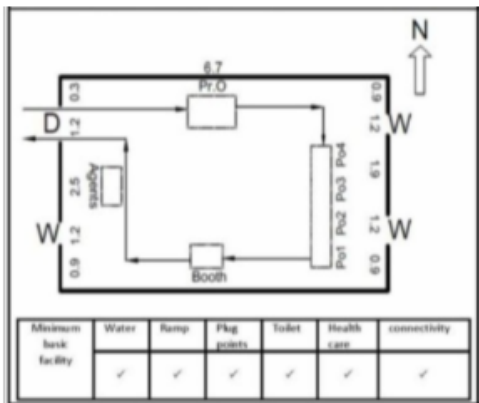

Google Map View

Polling Station Building Front View

Polling Station Front View

Cad View

Key MAP View

1 பெயர் : செந்தில்குமார் தந்தை பெயர்: ஆறுமுகம் வீட்டு எண் : 1 வயது : 58 பாலினம் : ஆண் Photo is available	MPR2785798	2 பெயர் : குமுதா ர கணவர் பெயர்: ரமேஷ் வீட்டு எண் : 1/1 வயது : 25 பாலினம் : பெண் Photo is available	IBU3452273	3 பெயர் : வேலையா தந்தை பெயர்: சுப்பையா வீட்டு எண் : 1/18 வயது : 68 பாலினம் : ஆண் Photo is available	TAU3554029
4 பெயர் : சுகா தந்தை பெயர்: கண்ணன் வீட்டு எண் : 2 வயது : 43 பாலினம் : பெண் Photo is available	MPR3122512	5 பெயர் : பிரியதர்ஷினி தந்தை பெயர்: ராமமூர்த்தி வீட்டு எண் : 4B வயது : 28 பாலினம் : பெண் Photo is available	IBU2445278	6 பெயர் : முத்துகுமார் தந்தை பெயர்: சண்முகவேல் வீட்டு எண் : 5ஏ வயது : 25 பாலினம் : ஆண் Photo is available	IBU3406535
7 பெயர் : ரஞ்சித்குமார் தந்தை பெயர்: மணிராஜ் வீட்டு எண் : 5/B வயது : 36 பாலினம் : ஆண் Photo is available	UHX0771402	8 பெயர் : மணிகண்டன் தந்தை பெயர்: சண்முகம் வீட்டு எண் : 5D வயது : 30 பாலினம் : ஆண் Photo is available	TUI0734020	9 பெயர் : பீபிஹாஜீரா கணவர் பெயர்: மணிகண்டன் வீட்டு எண் : 5டி வயது : 28 பாலினம் : பெண் Photo is available	IBU3680014
10 பெயர் : முத்து குமார் தந்தை பெயர்: சண்முகவேல் வீட்டு எண் : 5உ வயது : 25 பாலினம் : ஆண் Photo is available	IBU2642288	11 பெயர் : ரங்கம்மாள் கணவர் பெயர்: மணி வீட்டு எண் : 6 வயது : 68 பாலினம் : பெண் Photo is available	IBU0936880	12 பெயர் : சதீஷ் குமார் கே தந்தை பெயர்: காமதேனு வீட்டு எண் : 6 வயது : 43 பாலினம் : ஆண் Photo is available	IBU3682564
13 பெயர் : ஜெய் ஸ்ரீ கணவர் பெயர்: சதிஷ்குமார் வீட்டு எண் : 6 வயது : 33 பாலினம் : பெண் Photo is available	IBU0937565	14 பெயர் : அஞ்சலாதேவி கணவர் பெயர்: சுப்பையா வீட்டு எண் : 7 வயது : 69 பாலினம் : பெண் Photo is available	IBU0088401	15 பெயர் : விஜயகுமார் தந்தை பெயர்: சுப்பையா வீட்டு எண் : 7 வயது : 51 பாலினம் : ஆண் Photo is available	IBU0088419
16 பெயர் : அம்சவேணி கணவர் பெயர்: விஜயகுமார் வீட்டு எண் : 7 வயது : 42 பாலினம் : பெண் Photo is available	IBU0088393	17 பெயர் : பொன்சகுந்தலா கணவர் பெயர்: சந்திரசேகர் வீட்டு எண் : 7-5A வயது : 42 பாலினம் : பெண் Photo is available	MPR3105566	18 பெயர் : வர்ஷா ந தந்தை பெயர்: நாராயணன் வீட்டு எண் : 7ஏ எஸ் வி ஹவுஸ் வயது : 21 பாலினம் : பெண் Photo is available	IBU3596020
19 பெயர் : ராமசாமி தந்தை பெயர்: சின்னப்பகவுண்டர் வீட்டு எண் : 8 வயது : 80 பாலினம் : ஆண் Photo is available	MPR5965793	20 பெயர் : சிவலிங்கம் தந்தை பெயர்: ராமச்சாமி வீட்டு எண் : 8 வயது : 56 பாலினம் : ஆண் Photo is available	IBU0612648	21 பெயர் : தனபால் தந்தை பெயர்: ராமசாமி வீட்டு எண் : 8 வயது : 46 பாலினம் : ஆண் Photo is available	IBU0612630
22 பெயர் : குருராஜ் தந்தை பெயர்: வேணுகோபால் வீட்டு எண் : 9 வயது : 61 பாலினம் : ஆண் Photo is available	YAK1463603	23 பெயர் : கிரிஷ்ணவனி கணவர் பெயர்: குருராஜ் வீட்டு எண் : 9 வயது : 59 பாலினம் : பெண் Photo is available	JBR3564499	24 பெயர் : குருபாலாஜி தந்தை பெயர்: குருராஜ் வீட்டு எண் : 9 வயது : 29 பாலினம் : ஆண் Photo is available	YAK1039056
25 பெயர் : பாணுபிரியா கணவர் பெயர்: தனசேகரன் வீட்டு எண் : 9A வயது : 36 பாலினம் : பெண் Photo is available	IBU1180603	26 பெயர் : சுப்பையா தந்தை பெயர்: சன்னாசி வீட்டு எண் : 10 வயது : 79 பாலினம் : ஆண் Photo is available	IBU0088427	27 பெயர் : முருகேசன் தந்தை பெயர்: தெய்வசிகாமணிநாயக்கர் வீட்டு எண் : 10 வயது : 67 பாலினம் : ஆண் Photo is available	MPR2053866
28 பெயர் : லதா கணவர் பெயர்: பாலசுப்பிரமணியன் வீட்டு எண் : 10 வயது : 63 பாலினம் : பெண் Photo is available	IBU1073741	29 பெயர் : ஜோதிமணி கணவர் பெயர்: நாகராஜ் வீட்டு எண் : 10 வயது : 48 பாலினம் : பெண் Photo is available	JBB4189734	30 பெயர் : அரவிந்த் குமார் தந்தை பெயர்: பாலசுப்பிரமணியன் வீட்டு எண் : 10 வயது : 38 பாலினம் : ஆண் Photo is available	IBU1073576