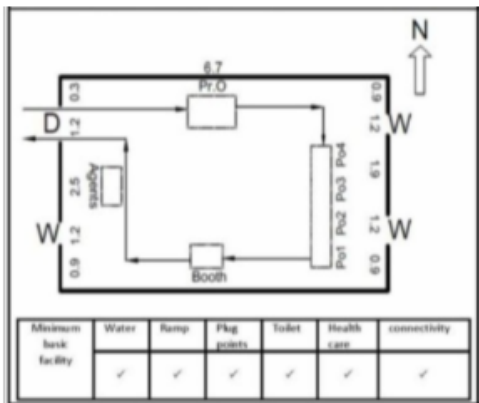

Google Map View

Polling Station Building Front View

Polling Station Front View

Cad View

Key MAP View

1 பெயர் : மாணிக்கம் தந்தை பெயர் : தேவசிகாமணி நாடார் - வீட்டு எண் : 1 வயது : 69 பாலினம் : ஆண்	IBU0777037 Photo is available	2 பெயர் : ஸ்பென் தந்தை பெயர் : மாணிக்கம் - வீட்டு எண் : 1 வயது : 40 பாலினம் : ஆண்	IBU0777029 Photo is available	3 பெயர் : ஜெபஸ்ஸபன் தந்தை பெயர் : மாணிக்கம் - வீட்டு எண் : 1 வயது : 39 பாலினம் : ஆண்	IBU0777003 Photo is available
4 பெயர் : ராஜா தந்தை பெயர் : சண்முகம் வீட்டு எண் : 1-1 வயது : 39 பாலினம் : ஆண்	IBU2719441 Photo is available	5 பெயர் : ரமேஷ் தந்தை பெயர் : சண்முகம் வீட்டு எண் : 1-1 வயது : 35 பாலினம் : ஆண்	RTG0943894 Photo is available	6 பெயர் : செல்வகுமார் கோ தந்தை பெயர் : கோபால்பாண்டி வீட்டு எண் : 1/1 வயது : 26 பாலினம் : ஆண்	IBU3699055 Photo is available
7 பெயர் : வேலுச்சாமி தந்தை பெயர் : கோபால் வீட்டு எண் : 1/6 வயது : 50 பாலினம் : ஆண்	MPR2043784 Photo is available	8 பெயர் : ஸ்டேப்பீனா மேரீ தந்தை பெயர் : ஜேம்ஸ் வீட்டு எண் : 1-17B வயது : 32 பாலினம் : பெண்	IBU0939785 Photo is available	9 பெயர் : சினி கணவர் பெயர் : மணிகண்டன் வீட்டு எண் : 1-67b வயது : 44 பாலினம் : பெண்	IBU1283928 Photo is available
10 பெயர் : மணிகண்டன் தந்தை பெயர் : மாணிக்கம் வீட்டு எண் : 1-67-B வயது : 55 பாலினம் : ஆண்	IBU1283910 Photo is available	11 பெயர் : காளியம்மாள் கணவர் பெயர் : மணியன் வீட்டு எண் : 1-67G வயது : 57 பாலினம் : பெண்	IBU1665754 Photo is available	12 பெயர் : வினோத்குமார் தந்தை பெயர் : காளியம்மாள் வீட்டு எண் : 1-67G வயது : 40 பாலினம் : ஆண்	IBU1665762 Photo is available
13 பெயர் : கௌதமி தாயின் பெயர் : காளியம்மாள் வீட்டு எண் : 1-67G வயது : 37 பாலினம் : பெண்	IBU1665770 Photo is available	14 பெயர் : சங்கர் தந்தை பெயர் : காளியம்மாள் வீட்டு எண் : 1-67G வயது : 37 பாலினம் : ஆண்	IBU1665778 Photo is available	15 பெயர் : கிறிஸ்டோபர் தந்தை பெயர் : ரகு வீட்டு எண் : 1/86A வயது : 25 பாலினம் : ஆண்	IBU2686947 Photo is available
16 பெயர் : எஸ் மதன் தந்தை பெயர் : எம் ஆர் ராமசாமி வீட்டு எண் : 1ஏ வயது : 26 பாலினம் : ஆண்	IBU3719085 Photo is available	17 பெயர் : ஸ்ரீ ஜித் தந்தை பெயர் : ஸ்ரீ குமார் வீட்டு எண் : 1B வயது : 32 பாலினம் : ஆண்	IBU1283936 Photo is available	18 பெயர் : பாலசுபிரமணி தந்தை பெயர் : ஜெயக்குமார் வீட்டு எண் : 1-b வயது : 37 பாலினம் : ஆண்	IBU1283902 Photo is available
19 பெயர் : பாலாஜி தந்தை பெயர் : ராமசாமி வீட்டு எண் : 2 வயது : 54 பாலினம் : ஆண்	IBU3343951 Photo is available	20 பெயர் : செல்வி கணவர் பெயர் : பாலாஜி வீட்டு எண் : 2 வயது : 44 பாலினம் : பெண்	IBU3128899 Photo is available	21 பெயர் : சினேகா தந்தை பெயர் : கணேசன் வீட்டு எண் : 2 வயது : 25 பாலினம் : பெண்	IBU2686970 Photo is available
22 பெயர் : ஸ்ரீராம் தந்தை பெயர் : பாலாஜி வீட்டு எண் : 2 வயது : 21 பாலினம் : ஆண்	IBU3552114 Photo is available	23 பெயர் : சிவக்குமார் தந்தை பெயர் : பத்மநாபன் வீட்டு எண் : 3 வயது : 52 பாலினம் : ஆண்	IBU2909018 Photo is available	24 பெயர் : குருசாமி தந்தை பெயர் : மாரியப்பன் வீட்டு எண் : 3 வயது : 47 பாலினம் : ஆண்	IBU0338335 Photo is available
25 பெயர் : கோகிலா கணவர் பெயர் : சிவக்குமார் வீட்டு எண் : 3 வயது : 43 பாலினம் : பெண்	MPR2540847 Photo is available	26 பெயர் : ராஜலெட்சுமி கணவர் பெயர் : குருசாமி வீட்டு எண் : 3 வயது : 36 பாலினம் : பெண்	IBU0939413 Photo is available	27 பெயர் : ஸ்ரீநீதி கி தந்தை பெயர் : கிருஷ்ணகுமார் வீட்டு எண் : 3 வயது : 19 பாலினம் : பெண்	IBU3667896 Photo is available
28 பெயர் : ஐஸ்வர்யா லட்சுமி சி தந்தை பெயர் : சிவக்குமார் வீட்டு எண் : 3 வயது : 19 பாலினம் : பெண்	IBU3675295 Photo is available	29 பெயர் : ரமேஷ் தந்தை பெயர் : மோகன்தாஸ் வீட்டு எண் : 3-6 வயது : 38 பாலினம் : ஆண்	IBU1075589 Photo is available	30 பெயர் : கிருஷ்ணவேணி கணவர் பெயர் : குருநாதம் வீட்டு எண் : 3A வயது : 99 பாலினம் : பெண்	IBU0613463 Photo is available