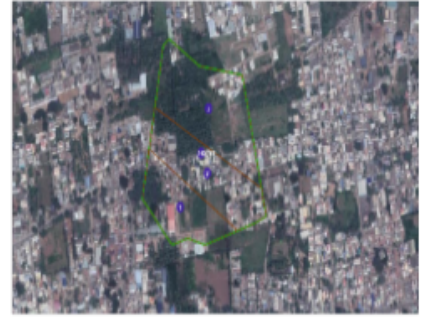

Google Map View