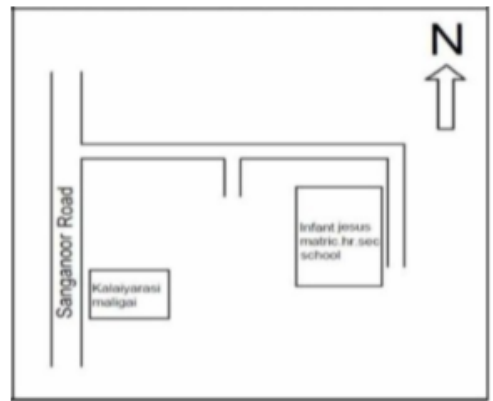

Google Map View

Polling Station Building Front View

Polling Station Front View

Cad View

Key MAP View

1 பெயர் : உமாமகேஸ்வரி தந்தை பெயர்: முருகேசன் வீட்டு எண் : 1 வயது : 32 பாலினம் : பெண் Photo is available	IBU1077510	2 பெயர் : தினேஷ் குமார் தந்தை பெயர்: ஆறுமுகராஜா வீட்டு எண் : 1 வயது : 31 பாலினம் : ஆண் Photo is available	IBU1553452	3 பெயர் : கார்த்திக் தந்தை பெயர்: வேலுசாமி வீட்டு எண் : 1 வயது : 25 பாலினம் : ஆண் Photo is available	IBU3148780
4 பெயர் : ஜோதிமணி கணவர் பெயர்: உதயகுமார் வீட்டு எண் : 1-5 வயது : 62 பாலினம் : பெண் Photo is available	IBU0616631	5 பெயர் : வடிவேலன் தந்தை பெயர்: உதயகுமார் வீட்டு எண் : 1-5 வயது : 31 பாலினம் : ஆண் Photo is available	IBU1435254	6 பெயர் : கோகுலகிருஷ்ணன் தந்தை பெயர்: மோகனசுந்தரம் வீட்டு எண் : 1-11 வயது : 31 பாலினம் : ஆண் Photo is available	IBU1553460
7 பெயர் : கோகிலா தேவி கணவர் பெயர்: அமீர்பாபசந் வீட்டு எண் : 1/241 வயது : 36 பாலினம் : பெண் Photo is available	IBU3383999	8 பெயர் : சுருதி தந்தை பெயர்: சந்திரசேகரன் வீட்டு எண் : 1A-1 வயது : 32 பாலினம் : பெண் Photo is available	IBU0942102	9 பெயர் : தூதராம் தந்தை பெயர்: விஷ்ணு ராமஜி வீட்டு எண் : 1A-2 வயது : 43 பாலினம் : ஆண் Photo is available	IBU1496223
10 பெயர் : ஹரிராம் தந்தை பெயர்: விஷ்ணு ராமஜி வீட்டு எண் : 1A-2 வயது : 41 பாலினம் : ஆண் Photo is available	IBU1496199	11 பெயர் : ராஜாகுமாரபொருமாள் இதரர் பெயர்: சிவசங்கரி வீட்டு எண் : 1B1/224 வயது : 48 பாலினம் : ஆண் Photo is available	IBU2733830	12 பெயர் : மயிலாத்தாள் கணவர் பெயர்: மாரப்பன் வீட்டு எண் : 2 வயது : 85 பாலினம் : பெண் Photo is available	IBU1285758
13 பெயர் : ராமசாமி தந்தை பெயர்: சின்னையா வீட்டு எண் : 2 வயது : 83 பாலினம் : ஆண் Photo is available	IBU0941617	14 பெயர் : முத்தம்மாள் கணவர் பெயர்: ராமசாமி வீட்டு எண் : 2 வயது : 78 பாலினம் : பெண் Photo is available	IBU0941625	15 பெயர் : புஷ்பா தந்தை பெயர்: மாரப்பன் மா வீட்டு எண் : 2 வயது : 60 பாலினம் : பெண் Photo is available	IBU1286103
16 பெயர் : மூர்த்தி தந்தை பெயர்: ராமசாமி வீட்டு எண் : 2 வயது : 50 பாலினம் : ஆண் Photo is available	IBU0941666	17 பெயர் : வேல்மணி கணவர் பெயர்: ராமசாமி வீட்டு எண் : 2 வயது : 43 பாலினம் : பெண் Photo is available	IBU0941609	18 பெயர் : தினேஷ் டே தந்தை பெயர்: டேவிட் வீட்டு எண் : 2/6 வயது : 32 பாலினம் : ஆண் Photo is available	IBU3540093
19 பெயர் : விஜய் தந்தை பெயர்: சுரேஷ் வீட்டு எண் : 2-46 வயது : 27 பாலினம் : ஆண் Photo is available	IBU2527265	20 பெயர் : ராகுல் தந்தை பெயர்: சுரேஷ் வீட்டு எண் : 2-47 வயது : 31 பாலினம் : ஆண் Photo is available	IBU1553478	21 பெயர் : சுரேஷ் தந்தை பெயர்: சின்னசாமி வீட்டு எண் : 2-47B வயது : 52 பாலினம் : ஆண் Photo is available	IBU0332445
22 பெயர் : அம்பிகா கணவர் பெயர்: சுரேஷ் வீட்டு எண் : 2-47B வயது : 51 பாலினம் : பெண் Photo is available	IBU0332452	23 பெயர் : காயத்ரி முருகசாமி தாயின் பெயர்: வேலுமணி முருகசாமி வீட்டு எண் : 2/328 வயது : 20 பாலினம் : பெண் Photo is available	IBU3546033	24 பெயர் : சாந்தி கணவர் பெயர்: சேகர் வீட்டு எண் : 2/62 48ஏ வயது : 43 பாலினம் : பெண் Photo is available	HGR4502571
25 பெயர் : பட்டுராஜா தந்தை பெயர்: செல்லதுரை வீட்டு எண் : 3 வயது : 56 பாலினம் : ஆண் Photo is available	IBU0941567	26 பெயர் : சித்ரா கணவர் பெயர்: பட்டுராஜா வீட்டு எண் : 3 வயது : 47 பாலினம் : பெண் Photo is available	IBU0941559	27 பெயர் : திருமுர்த்தி தந்தை பெயர்: மருதாசலகவுண்டர் வீட்டு எண் : 3-2 வயது : 71 பாலினம் : ஆண் Photo is available	IBU2925899
28 பெயர் : ஞானசௌந்தரி தந்தை பெயர்: திருமுர்த்தி வீட்டு எண் : 3-2 வயது : 57 பாலினம் : பெண் Photo is available	IBU2925907	29 பெயர் : சுஜித் பாரதி தந்தை பெயர்: ரவிசந்திரன் வீட்டு எண் : 3-7 வயது : 26 பாலினம் : ஆண் Photo is available	IBU2583706	30 பெயர் : சிவராம் தந்தை பெயர்: பீரன் வீட்டு எண் : 3-257 வயது : 47 பாலினம் : ஆண் Photo is available	IBU0942144