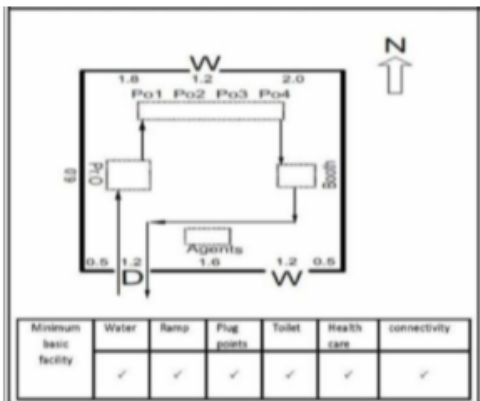

Google Map View

Polling Station Building Front View

Polling Station Front View

Cad View

Key MAP View

1 பெயர் : உமாமகேஸ்வரி தந்தை பெயர்: முருகேசன் வீட்டு எண் : 1 வயது : 32 பாலினம் : பெண் Photo is available	IBU1077510	2 பெயர் : தினேஷ் குமார் தந்தை பெயர்: ஆறுமுகராஜா வீட்டு எண் : 1 வயது : 31 பாலினம் : ஆண் Photo is available	IBU1553452	3 பெயர் : கார்த்திக் தந்தை பெயர்: வேலுசாமி வீட்டு எண் : 1 வயது : 25 பாலினம் : ஆண் Photo is available	IBU3148780
4 பெயர் : ஜோதிமணி கணவர் பெயர்: உதயகுமார் வீட்டு எண் : 1-5 வயது : 62 பாலினம் : பெண் Photo is available	IBU0616631	5 பெயர் : வடிவேலன் தந்தை பெயர்: உதயகுமார் வீட்டு எண் : 1-5 வயது : 31 பாலினம் : ஆண் Photo is available	IBU1435254	6 பெயர் : கோகுலகிருஷ்ணன் தந்தை பெயர்: மோகனசுந்தரம் வீட்டு எண் : 1-11 வயது : 31 பாலினம் : ஆண் Photo is available	IBU1553460
7 பெயர் : கோகிலா தேவி கணவர் பெயர்: அமீர்பாபசந் வீட்டு எண் : 1/241 வயது : 36 பாலினம் : பெண் Photo is available	IBU3383999	8 பெயர் : சுருதி தந்தை பெயர்: சந்திரசேகரன் வீட்டு எண் : 1A-1 வயது : 32 பாலினம் : பெண் Photo is available	IBU0942102	9 பெயர் : தூதராம் தந்தை பெயர்: விஷ்ணு ராமஜி வீட்டு எண் : 1A-2 வயது : 43 பாலினம் : ஆண் Photo is available	IBU1496223
10 பெயர் : ஹரிராம் தந்தை பெயர்: விஷ்ணு ராமஜி வீட்டு எண் : 1A-2 வயது : 41 பாலினம் : ஆண் Photo is available	IBU1496199	11 பெயர் : ராஜாகுமாரபொருமாள் இதரர் பெயர்: சிவசங்கரி வீட்டு எண் : 1B1/224 வயது : 48 பாலினம் : ஆண் Photo is available	IBU2733830	12 பெயர் : மயிலாத்தாள் கணவர் பெயர்: மாரப்பன் வீட்டு எண் : 2 வயது : 85 பாலினம் : பெண் Photo is available	IBU1285758
13 பெயர் : ராமசாமி தந்தை பெயர்: சின்னையா வீட்டு எண் : 2 வயது : 83 பாலினம் : ஆண் Photo is available	IBU0941617	14 பெயர் : முத்தம்மாள் கணவர் பெயர்: ராமசாமி வீட்டு எண் : 2 வயது : 78 பாலினம் : பெண் Photo is available	IBU0941625	15 பெயர் : புஷ்பா தந்தை பெயர்: மாரப்பன் மா வீட்டு எண் : 2 வயது : 60 பாலினம் : பெண் Photo is available	IBU1286103
16 பெயர் : மூர்த்தி தந்தை பெயர்: ராமசாமி வீட்டு எண் : 2 வயது : 50 பாலினம் : ஆண் Photo is available	IBU0941666	17 பெயர் : வேல்மணி கணவர் பெயர்: ராமசாமி வீட்டு எண் : 2 வயது : 43 பாலினம் : பெண் Photo is available	IBU0941609	18 பெயர் : தினேஷ் டே தந்தை பெயர்: டேவிட் வீட்டு எண் : 2/6 வயது : 32 பாலினம் : ஆண் Photo is available	IBU3540093
19 பெயர் : விஜய் தந்தை பெயர்: சுரேஷ் வீட்டு எண் : 2-46 வயது : 27 பாலினம் : ஆண் Photo is available	IBU2527265	20 பெயர் : ராகுல் தந்தை பெயர்: சுரேஷ் வீட்டு எண் : 2-47 வயது : 31 பாலினம் : ஆண் Photo is available	IBU1553478	21 பெயர் : சுரேஷ் தந்தை பெயர்: சின்னசாமி வீட்டு எண் : 2-47B வயது : 52 பாலினம் : ஆண் Photo is available	IBU0332445
22 பெயர் : அம்பிகா கணவர் பெயர்: சுரேஷ் வீட்டு எண் : 2-47B வயது : 51 பாலினம் : பெண் Photo is available	IBU0332452	23 பெயர் : காயத்ரி முருகசாமி தாயின் பெயர்: வேலுமணி முருகசாமி வீட்டு எண் : 2/328 வயது : 20 பாலினம் : பெண் Photo is available	IBU3546033	24 பெயர் : சாந்தி கணவர் பெயர்: சேகர் வீட்டு எண் : 2/62 48ஏ வயது : 43 பாலினம் : பெண் Photo is available	HGR4502571
25 பெயர் : பட்டுராஜா தந்தை பெயர்: செல்லதுரை வீட்டு எண் : 3 வயது : 56 பாலினம் : ஆண் Photo is available	IBU0941567	26 பெயர் : சித்ரா கணவர் பெயர்: பட்டுராஜா வீட்டு எண் : 3 வயது : 47 பாலினம் : பெண் Photo is available	IBU0941559	27 பெயர் : திருமுர்த்தி தந்தை பெயர்: மருதாசலகவுண்டர் வீட்டு எண் : 3-2 வயது : 71 பாலினம் : ஆண் Photo is available	IBU2925899
28 பெயர் : ஞானசௌந்தரி தந்தை பெயர்: திருமுர்த்தி வீட்டு எண் : 3-2 வயது : 57 பாலினம் : பெண் Photo is available	IBU2925907	29 பெயர் : சுஜித் பாரதி தந்தை பெயர்: ரவிசந்திரன் வீட்டு எண் : 3-7 வயது : 26 பாலினம் : ஆண் Photo is available	IBU2583706	30 பெயர் : சிவராம் தந்தை பெயர்: பீரன் வீட்டு எண் : 3-257 வயது : 47 பாலினம் : ஆண் Photo is available	IBU0942144