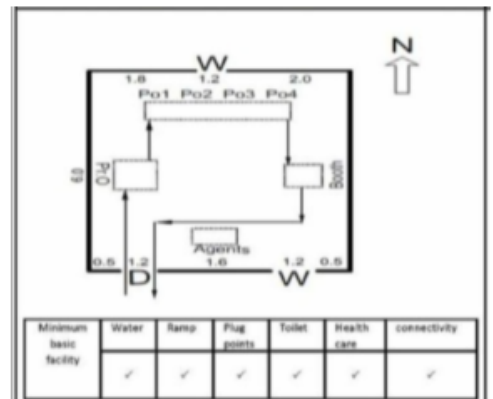

Google Map View

Polling Station Building Front View

Polling Station Front View

Cad View

Key MAP View

1 பெயர் : சூர்யா கே தாயின் பெயர்: நாகஜோதி வீட்டு எண் : 0 வயது : 21 பாலினம் : ஆண்	IBU3676525 Photo is available	2 பெயர் : ஜவஹர் தந்தை பெயர்: சுப்பராயன் வீட்டு எண் : 1 வயது : 72 பாலினம் : ஆண்	IBU2930345 Photo is available	3 பெயர் : செல்வப்பா தந்தை பெயர்: பொன்னுசாமிநாடார் வீட்டு எண் : 1 வயது : 55 பாலினம் : ஆண்	MPR6012868 Photo is available
4 பெயர் : இந்திராணி கணவர் பெயர்: வேலுச்சாமி வீட்டு எண் : 1 வயது : 51 பாலினம் : பெண்	IBU0616417 Photo is available	5 பெயர் : பூபதி வேலுச்சாமி தந்தை பெயர்: வேலுச்சாமி வீட்டு எண் : 1 வயது : 47 பாலினம் : ஆண்	IBU0632745 Photo is available	6 பெயர் : ஜீவா ராம் பட்டேல் தந்தை பெயர்: குக்மா ராம் பட்டேல் வீட்டு எண் : 1 வயது : 46 பாலினம் : ஆண்	IBU3137031 Photo is available
7 பெயர் : கீதா சின்னச்சாமி கணவர் பெயர்: பூபதி வீட்டு எண் : 1 வயது : 43 பாலினம் : பெண்	IBU0633198 Photo is available	8 பெயர் : திவ்யா தந்தை பெயர்: செல்வராஜ் வீட்டு எண் : 1 வயது : 35 பாலினம் : பெண்	IBU1286954 Photo is available	9 பெயர் : புவனேஸ்வரி தந்தை பெயர்: செல்வராஜ் வீட்டு எண் : 1 வயது : 32 பாலினம் : பெண்	IBU0943647 Photo is available
10 பெயர் : காலுராம் தந்தை பெயர்: வாகா ராம்ஜீ வீட்டு எண் : 1 வயது : 32 பாலினம் : ஆண்	IBU1497304 Photo is available	11 பெயர் : பத்மபிரியா தந்தை பெயர்: வேலுசாமி வீட்டு எண் : 1 வயது : 28 பாலினம் : பெண்	IBU2446292 Photo is available	12 பெயர் : சுதிர்வேல் தந்தை பெயர்: பூமிநாதன் வீட்டு எண் : 1-25 வயது : 33 பாலினம் : ஆண்	IBU1554252 Photo is available
13 பெயர் : சிவகுருநாதன் தந்தை பெயர்: பழனிசாமி வீட்டு எண் : 1/26 வயது : 26 பாலினம் : ஆண்	IBU2577799 Photo is available	14 பெயர் : சுப்ரமணியன் ப தந்தை பெயர்: பழனிசாமி வீட்டு எண் : 1/26 வயது : 22 பாலினம் : ஆண்	IBU3486610 Photo is available	15 பெயர் : வேலுசாமி தந்தை பெயர்: கிருஷ்ணன் வீட்டு எண் : 1A வயது : 60 பாலினம் : ஆண்	IBU2930360 Photo is available
S 16 பெயர் : ரவிச்சந்திரன் ச தந்தை பெயர்: சுப்பரமணி வீட்டு எண் : 1A வயது : 40 பாலினம் : ஆண்	IBU3644937 Photo is available	17 பெயர் : முத்துகணி கணவர் பெயர்: செல்வப்பா வீட்டு எண் : 1B வயது : 51 பாலினம் : பெண்	MPR6012884 Photo is available	18 பெயர் : ரம்ஜான் பாநூ.ஏ கணவர் பெயர்: அருந.கே வீட்டு எண் : 2 வயது : 24 பாலினம் : பெண்	IBU3299773 Photo is available
19 பெயர் : வெள்ளைத்தாய் கணவர் பெயர்: சதீஷ் குமார் வீட்டு எண் : 2/56 வயது : 35 பாலினம் : பெண்	IBU3696929 Photo is available	20 பெயர் : பாக்கியலட்சுமி கே இதரர் பெயர்: ரமேஷ்குமார் வீட்டு எண் : 3 வயது : 67 பாலினம் : பெண்	IBU3685005 Photo is available	21 பெயர் : இந்திரகுமார் தந்தை பெயர்: ரங்கசாமி வீட்டு எண் : 3 வயது : 64 பாலினம் : ஆண்	IBU2446235 Photo is available
22 பெயர் : பாபு தந்தை பெயர்: சாத்து வீட்டு எண் : 3 வயது : 63 பாலினம் : ஆண்	IBU1938935 Photo is available	23 பெயர் : பிந்து கணவர் பெயர்: பாபு வீட்டு எண் : 3 வயது : 55 பாலினம் : பெண்	IBU1938943 Photo is available	24 பெயர் : பழனிசாமி தந்தை பெயர்: கிருஷ்ணன் வீட்டு எண் : 3 வயது : 55 பாலினம் : ஆண்	IBU2930378 Photo is available
25 பெயர் : ரமேஷ்குமார் தந்தை பெயர்: அ.காளியப்பன் வீட்டு எண் : 3 வயது : 45 பாலினம் : ஆண்	IBU3182631 Photo is available	26 பெயர் : கவிதா கணவர் பெயர்: ரமேஷ் குமார் வீட்டு எண் : 3 வயது : 38 பாலினம் : பெண்	IBU3182649 Photo is available	27 பெயர் : முத்துகுமார் செல்வம் தந்தை பெயர்: செல்வம் வீட்டு எண் : 3 வயது : 32 பாலினம் : ஆண்	IBU3425568 Photo is available
28 பெயர் : தினேசுகுமார் தந்தை பெயர்: திருமூர்த்தி வீட்டு எண் : 3/2 வயது : 37 பாலினம் : ஆண்	IBU0943399 Photo is available	29 பெயர் : நடராஜ் தந்தை பெயர்: தேவண்ணகவுண்டர் வீட்டு எண் : 3-4 வயது : 65 பாலினம் : ஆண்	IBU1437284 Photo is available	30 பெயர் : கலைச்செல்வி கணவர் பெயர்: நடராஜ் வீட்டு எண் : 3-4 வயது : 57 பாலினம் : பெண்	IBU1437292 Photo is available