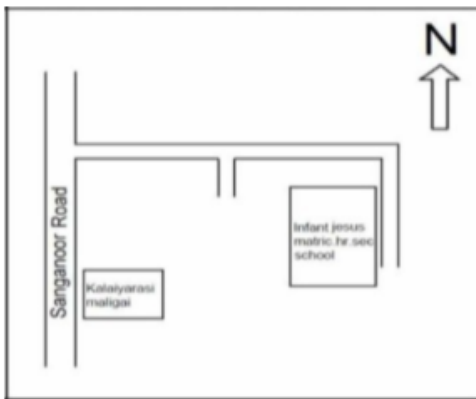

Google Map View

Polling Station Building Front View

Polling Station Front View

Cad View

Key MAP View

1 பெயர் : சூர்யா கே தாயின் பெயர்: நாகஜோதி வீட்டு எண் : 0 வயது : 21 பாலினம் : ஆண்	IBU3676525 Photo is available	2 பெயர் : ஜவஹர் தந்தை பெயர்: சுப்பராயன் வீட்டு எண் : 1 வயது : 72 பாலினம் : ஆண்	IBU2930345 Photo is available	3 பெயர் : செல்வப்பா தந்தை பெயர்: பொன்னுசாமிநாடார் வீட்டு எண் : 1 வயது : 55 பாலினம் : ஆண்	MPR6012868 Photo is available
4 பெயர் : இந்திராணி கணவர் பெயர்: வேலுச்சாமி வீட்டு எண் : 1 வயது : 51 பாலினம் : பெண்	IBU0616417 Photo is available	5 பெயர் : பூபதி வேலுச்சாமி தந்தை பெயர்: வேலுச்சாமி வீட்டு எண் : 1 வயது : 47 பாலினம் : ஆண்	IBU0632745 Photo is available	6 பெயர் : ஜீவா ராம் பட்டேல் தந்தை பெயர்: குக்மா ராம் பட்டேல் வீட்டு எண் : 1 வயது : 46 பாலினம் : ஆண்	IBU3137031 Photo is available
7 பெயர் : கீதா சின்னச்சாமி கணவர் பெயர்: பூபதி வீட்டு எண் : 1 வயது : 43 பாலினம் : பெண்	IBU0633198 Photo is available	8 பெயர் : திவ்யா தந்தை பெயர்: செல்வராஜ் வீட்டு எண் : 1 வயது : 35 பாலினம் : பெண்	IBU1286954 Photo is available	9 பெயர் : புவனேஸ்வரி தந்தை பெயர்: செல்வராஜ் வீட்டு எண் : 1 வயது : 32 பாலினம் : பெண்	IBU0943647 Photo is available
10 பெயர் : காலுராம் தந்தை பெயர்: வாகா ராம்ஜீ வீட்டு எண் : 1 வயது : 32 பாலினம் : ஆண்	IBU1497304 Photo is available	11 பெயர் : பத்மபிரியா தந்தை பெயர்: வேலுசாமி வீட்டு எண் : 1 வயது : 28 பாலினம் : பெண்	IBU2446292 Photo is available	12 பெயர் : சுதிர்வேல் தந்தை பெயர்: பூமிநாதன் வீட்டு எண் : 1-25 வயது : 33 பாலினம் : ஆண்	IBU1554252 Photo is available
13 பெயர் : சிவகுருநாதன் தந்தை பெயர்: பழனிசாமி வீட்டு எண் : 1/26 வயது : 26 பாலினம் : ஆண்	IBU2577799 Photo is available	14 பெயர் : சுப்ரமணியன் ப தந்தை பெயர்: பழனிசாமி வீட்டு எண் : 1/26 வயது : 22 பாலினம் : ஆண்	IBU3486610 Photo is available	15 பெயர் : வேலுசாமி தந்தை பெயர்: கிருஷ்ணன் வீட்டு எண் : 1A வயது : 60 பாலினம் : ஆண்	IBU2930360 Photo is available
S 16 பெயர் : ரவிச்சந்திரன் ச தந்தை பெயர்: சுப்பரமணி வீட்டு எண் : 1A வயது : 40 பாலினம் : ஆண்	IBU3644937 Photo is available	17 பெயர் : முத்துகணி கணவர் பெயர்: செல்வப்பா வீட்டு எண் : 1B வயது : 51 பாலினம் : பெண்	MPR6012884 Photo is available	18 பெயர் : ரம்ஜான் பாநூ.ஏ கணவர் பெயர்: அருந.கே வீட்டு எண் : 2 வயது : 24 பாலினம் : பெண்	IBU3299773 Photo is available
19 பெயர் : வெள்ளைத்தாய் கணவர் பெயர்: சதீஷ் குமார் வீட்டு எண் : 2/56 வயது : 35 பாலினம் : பெண்	IBU3696929 Photo is available	20 பெயர் : பாக்கியலட்சுமி கே இதரர் பெயர்: ரமேஷ்குமார் வீட்டு எண் : 3 வயது : 67 பாலினம் : பெண்	IBU3685005 Photo is available	21 பெயர் : இந்திரகுமார் தந்தை பெயர்: ரங்கசாமி வீட்டு எண் : 3 வயது : 64 பாலினம் : ஆண்	IBU2446235 Photo is available
22 பெயர் : பாபு தந்தை பெயர்: சாத்து வீட்டு எண் : 3 வயது : 63 பாலினம் : ஆண்	IBU1938935 Photo is available	23 பெயர் : பிந்து கணவர் பெயர்: பாபு வீட்டு எண் : 3 வயது : 55 பாலினம் : பெண்	IBU1938943 Photo is available	24 பெயர் : பழனிசாமி தந்தை பெயர்: கிருஷ்ணன் வீட்டு எண் : 3 வயது : 55 பாலினம் : ஆண்	IBU2930378 Photo is available
25 பெயர் : ரமேஷ்குமார் தந்தை பெயர்: அ.காளியப்பன் வீட்டு எண் : 3 வயது : 45 பாலினம் : ஆண்	IBU3182631 Photo is available	26 பெயர் : கவிதா கணவர் பெயர்: ரமேஷ் குமார் வீட்டு எண் : 3 வயது : 38 பாலினம் : பெண்	IBU3182649 Photo is available	27 பெயர் : முத்துகுமார் செல்வம் தந்தை பெயர்: செல்வம் வீட்டு எண் : 3 வயது : 32 பாலினம் : ஆண்	IBU3425568 Photo is available
28 பெயர் : தினேசுகுமார் தந்தை பெயர்: திருமூர்த்தி வீட்டு எண் : 3/2 வயது : 37 பாலினம் : ஆண்	IBU0943399 Photo is available	29 பெயர் : நடராஜ் தந்தை பெயர்: தேவண்ணகவுண்டர் வீட்டு எண் : 3-4 வயது : 65 பாலினம் : ஆண்	IBU1437284 Photo is available	30 பெயர் : கலைச்செல்வி கணவர் பெயர்: நடராஜ் வீட்டு எண் : 3-4 வயது : 57 பாலினம் : பெண்	IBU1437292 Photo is available