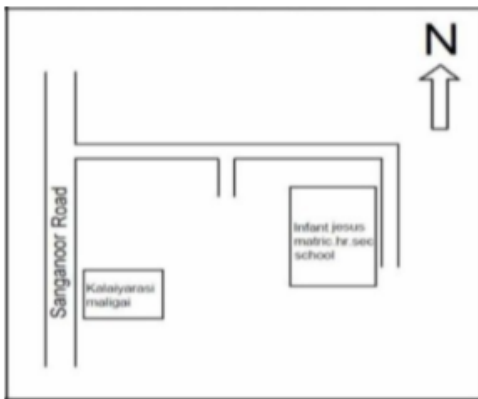

Google Map View

Polling Station Building Front View

Polling Station Front View

Cad View

Key MAP View

1 பெயர் : பாலகிருஷ்ணன் தந்தை பெயர் : மருதப்பன் வீட்டு எண் : 1 வயது : 75 பாலினம் : ஆண் Photo is available	IBU2914570	2 பெயர் : ரத்தினம் கணவர் பெயர் : பாலகிருஷ்ணன் வீட்டு எண் : 1 வயது : 69 பாலினம் : பெண் Photo is available	IBU2914588	3 பெயர் : சமன் தந்தை பெயர் : பாலகிருஷ்ணன் வீட்டு எண் : 1 வயது : 43 பாலினம் : ஆண் Photo is available	MPR2359636
4 பெயர் : ஜெயலட்சுமி தந்தை பெயர் : செல்வராஜ் வீட்டு எண் : 1 வயது : 38 பாலினம் : ஆண் Photo is available	IBU0940064	5 பெயர் : சேக்முகமது தந்தை பெயர் : காதர்முகமது வீட்டு எண் : 2-1 வயது : 56 பாலினம் : ஆண் Photo is available	MPR2920213	6 பெயர் : ஜான்சா ஷே தந்தை பெயர் : ஷேக் முகமது வீட்டு எண் : 2a வயது : 36 பாலினம் : ஆண் Photo is available	IBU1434588
7 பெயர் : தமிழ்செல்வன் தந்தை பெயர் : தங்கராஜ் வீட்டு எண் : 16/17 வயது : 30 பாலினம் : ஆண் Photo is available	IBU2654903	8 பெயர் : நந்தகோபால் தந்தை பெயர் : தங்கராஜ் வீட்டு எண் : 16/17 வயது : 26 பாலினம் : ஆண் Photo is available	IBU2655025	9 பெயர் : ராதா கணவர் பெயர் : பாலமுருகன் வீட்டு எண் : 17 வயது : 45 பாலினம் : பெண் Photo is available	IBU2009504
10 பெயர் : சிவக்குமார் தந்தை பெயர் : மருதாச்சலம் வீட்டு எண் : 17 வயது : 36 பாலினம் : ஆண் Photo is available	IBU1434562	11 பெயர் : வசந்தா கணவர் பெயர் : ஜெயபிரகாஷ் வீட்டு எண் : 18-1 வயது : 67 பாலினம் : பெண் Photo is available	MPR3176948	12 பெயர் : ஷாஜகான் தந்தை பெயர் : சேக்முகமது வீட்டு எண் : 24 வயது : 34 பாலினம் : ஆண் Photo is available	IBU1434554
13 பெயர் : வாசுதேவன் தந்தை பெயர் : செல்லப்பன் வீட்டு எண் : 32 (1)78 வயது : 68 பாலினம் : ஆண் Photo is available	IBU2719946	14 பெயர் : பாலமுருகன் தந்தை பெயர் : மணி வீட்டு எண் : 43 வயது : 55 பாலினம் : ஆண் Photo is available	IBU2009553	15 பெயர் : ராதா கணவர் பெயர் : பாலமுருகன் வீட்டு எண் : 43 வயது : 45 பாலினம் : பெண் Photo is available	IBU1284967
16 பெயர் : சுரேஷ் தந்தை பெயர் : சண்முகம் வீட்டு எண் : 50 வயது : 52 பாலினம் : ஆண் Photo is available	MPR2398279	17 பெயர் : சசிகலா கணவர் பெயர் : சுரேஷ் வீட்டு எண் : 50 வயது : 47 பாலினம் : பெண் Photo is available	MPR2398261	18 பெயர் : சரவணக்குமார் ச தந்தை பெயர் : சம்பத் வீட்டு எண் : 209ஏ/8 வயது : 39 பாலினம் : ஆண் Photo is available	MPR2920312
19 பெயர் : ஆர்த்தி பா தந்தை பெயர் : சமன் ராஜ் வீட்டு எண் : க/எண் 1 வயது : 41 பாலினம் : பெண் Photo is available	IBU2526358	20 பெயர் : எஸ்.சமீனா கணவர் பெயர் : ஷேக் முகமது வீட்டு எண் : கதவு எண் 2/2 வயது : 39 பாலினம் : பெண் Photo is available	ATS2786085		