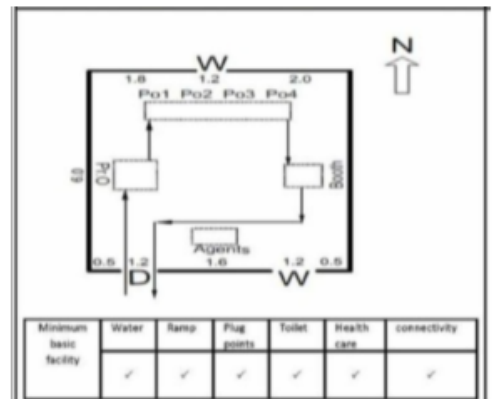

Google Map View

Polling Station Building Front View

Polling Station Front View

Cad View

Key MAP View

1 பெயர் : பாலகிருஷ்ணன் தந்தை பெயர் : மருதப்பன் வீட்டு எண் : 1 வயது : 75 பாலினம் : ஆண் Photo is available	IBU2914570	2 பெயர் : ரத்தினம் கணவர் பெயர் : பாலகிருஷ்ணன் வீட்டு எண் : 1 வயது : 69 பாலினம் : பெண் Photo is available	IBU2914588	3 பெயர் : சமன் தந்தை பெயர் : பாலகிருஷ்ணன் வீட்டு எண் : 1 வயது : 43 பாலினம் : ஆண் Photo is available	MPR2359636
4 பெயர் : ஜெயலட்சுமி தந்தை பெயர் : செல்வராஜ் வீட்டு எண் : 1 வயது : 38 பாலினம் : ஆண் Photo is available	IBU0940064	5 பெயர் : சேக்முகமது தந்தை பெயர் : காதர்முகமது வீட்டு எண் : 2-1 வயது : 56 பாலினம் : ஆண் Photo is available	MPR2920213	6 பெயர் : ஜான்சா ஷே தந்தை பெயர் : ஷேக் முகமது வீட்டு எண் : 2a வயது : 36 பாலினம் : ஆண் Photo is available	IBU1434588
7 பெயர் : தமிழ்செல்வன் தந்தை பெயர் : தங்கராஜ் வீட்டு எண் : 16/17 வயது : 30 பாலினம் : ஆண் Photo is available	IBU2654903	8 பெயர் : நந்தகோபால் தந்தை பெயர் : தங்கராஜ் வீட்டு எண் : 16/17 வயது : 26 பாலினம் : ஆண் Photo is available	IBU2655025	9 பெயர் : ராதா கணவர் பெயர் : பாலமுருகன் வீட்டு எண் : 17 வயது : 45 பாலினம் : பெண் Photo is available	IBU2009504
10 பெயர் : சிவக்குமார் தந்தை பெயர் : மருதாச்சலம் வீட்டு எண் : 17 வயது : 36 பாலினம் : ஆண் Photo is available	IBU1434562	11 பெயர் : வசந்தா கணவர் பெயர் : ஜெயபிரகாஷ் வீட்டு எண் : 18-1 வயது : 67 பாலினம் : பெண் Photo is available	MPR3176948	12 பெயர் : ஷாஜகான் தந்தை பெயர் : சேக்முகமது வீட்டு எண் : 24 வயது : 34 பாலினம் : ஆண் Photo is available	IBU1434554
13 பெயர் : வாசுதேவன் தந்தை பெயர் : செல்லப்பன் வீட்டு எண் : 32 (1)78 வயது : 68 பாலினம் : ஆண் Photo is available	IBU2719946	14 பெயர் : பாலமுருகன் தந்தை பெயர் : மணி வீட்டு எண் : 43 வயது : 55 பாலினம் : ஆண் Photo is available	IBU2009553	15 பெயர் : ராதா கணவர் பெயர் : பாலமுருகன் வீட்டு எண் : 43 வயது : 45 பாலினம் : பெண் Photo is available	IBU1284967
16 பெயர் : சுரேஷ் தந்தை பெயர் : சண்முகம் வீட்டு எண் : 50 வயது : 52 பாலினம் : ஆண் Photo is available	MPR2398279	17 பெயர் : சசிகலா கணவர் பெயர் : சுரேஷ் வீட்டு எண் : 50 வயது : 47 பாலினம் : பெண் Photo is available	MPR2398261	18 பெயர் : சரவணக்குமார் ச தந்தை பெயர் : சம்பத் வீட்டு எண் : 209ஏ/8 வயது : 39 பாலினம் : ஆண் Photo is available	MPR2920312
19 பெயர் : ஆர்த்தி பா தந்தை பெயர் : சமன் ராஜ் வீட்டு எண் : க/எண் 1 வயது : 41 பாலினம் : பெண் Photo is available	IBU2526358	20 பெயர் : எஸ்.சமீனா கணவர் பெயர் : ஷேக் முகமது வீட்டு எண் : கதவு எண் 2/2 வயது : 39 பாலினம் : பெண் Photo is available	ATS2786085		