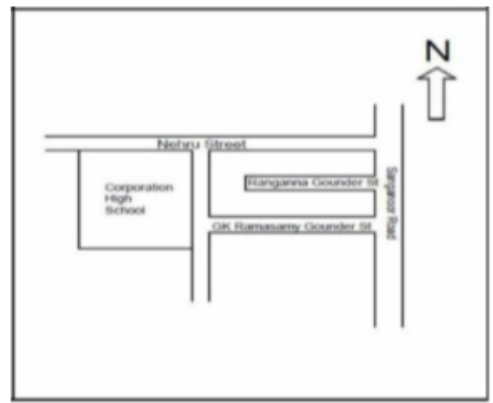

Key MAP View