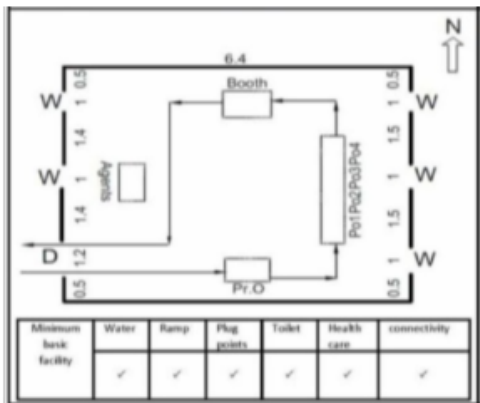

கையொப்பம்

Nazri Naksha

Google Map View

Polling Station Building Front View

Polling Station Front View

Cad View

Key MAP View

| | | | | | |
|---|------------|---|------------|---|------------|
| 1 பெயர் : சாந்தகுமாரி கணவர் பெயர்: தாமஸ் பொன்னையா வீட்டு எண் : 1 வயது : 68 பாலினம் : பெண் Photo is available | IBU0093849 | 2 பெயர் : பூபாலன் தந்தை பெயர்: மூர்த்தி வீட்டு எண் : 1 வயது : 41 பாலினம் : ஆண் Photo is available | IBU0093856 | 3 பெயர் : விக்டர்ஜோஸ் அ தந்தை பெயர்: அப்பு வீட்டு எண் : 1/1 வயது : 54 பாலினம் : ஆண் Photo is available | IBU3675725 |
| 4 பெயர் : திருப்பதி தந்தை பெயர்: முத்து முனியாண்டி வீட்டு எண் : 1/1 வயது : 52 பாலினம் : ஆண் Photo is available | IBU1670482 | 5 பெயர் : வினோதினி வி கணவர் பெயர்: விக்டர்ஜோஸ் வீட்டு எண் : 1/1 வயது : 49 பாலினம் : பெண் Photo is available | IBU3681756 | 6 பெயர் : வினின்ஜோஸ் வி தந்தை பெயர்: விக்டர்ஜோஸ் வீட்டு எண் : 1/1 வயது : 27 பாலினம் : ஆண் Photo is available | IBU3528239 |
| 7 பெயர் : நவந்தன் தந்தை பெயர்: சுந்தரமூர்த்தி வீட்டு எண் : 1-4 வயது : 34 பாலினம் : ஆண் Photo is available | IBU0826263 | 8 பெயர் : நாகலட்சுமி சி கணவர் பெயர்: சிந்ராஜ் வீட்டு எண் : 1/11 ஏ3 வயது : 36 பாலினம் : பெண் Photo is available | IBU3614757 | 9 பெயர் : பஞ்சவர்ணன் கணவர் பெயர்: சங்கரபாண்டியன் வீட்டு எண் : 1-14 வயது : 76 பாலினம் : பெண் Photo is available | IBU1288521 |
| 10 பெயர் : சங்கரபாண்டியன் தந்தை பெயர்: கணபதி வீட்டு எண் : 1-141 வயது : 54 பாலினம் : ஆண் Photo is available | IBU1288406 | 11 பெயர் : சிட்டு கணவர் பெயர்: கார்த்திக் வீட்டு எண் : 2 வயது : 78 பாலினம் : பெண் Photo is available | MPR6064208 | 12 பெயர் : பழனி தந்தை பெயர்: ரங்கன் வீட்டு எண் : 2 வயது : 58 பாலினம் : ஆண் Photo is available | IBU1288042 |
| 13 பெயர் : கார்த்திக் தந்தை பெயர்: அழகப்பாஆசாரி வீட்டு எண் : 2 வயது : 57 பாலினம் : ஆண் Photo is available | MPR6070122 | 14 பெயர் : சோலைசாமி தந்தை பெயர்: காளியப்பன் வீட்டு எண் : 2-1 வயது : 50 பாலினம் : ஆண் Photo is available | MPR6064521 | 15 பெயர் : சரவணன் தந்தை பெயர்: காளியப்பன் வீட்டு எண் : 2/1 வயது : 35 பாலினம் : ஆண் Photo is available | IBU3755238 |
| 16 பெயர் : நல்லம்மாள் கணவர் பெயர்: செல்லத்துரை வீட்டு எண் : 2-2 வயது : 45 பாலினம் : பெண் Photo is available | IBU0516310 | 17 பெயர் : விஜயலட்சுமி தந்தை பெயர்: அருள்ஜோதி வீட்டு எண் : 2-4 வயது : 56 பாலினம் : பெண் Photo is available | IBU2923001 | 18 பெயர் : அருள்ஜோதி தந்தை பெயர்: நாகப்பன் வீட்டு எண் : -2-4 வயது : 58 பாலினம் : பெண் Photo is available | MPR3177656 |
| 19 பெயர் : முகமது ஹர்சாத் பீ தந்தை பெயர்: பீர் முகமது பி வீட்டு எண் : 2/6 வயது : 26 பாலினம் : ஆண் Photo is available | IBU3724093 | 20 பெயர் : வில்லிபுஷ்பம் கணவர் பெயர்: மணிலவேல் வீட்டு எண் : 2/7/சி வயது : 72 பாலினம் : பெண் Photo is available | IBU2923076 | 21 பெயர் : வினோதினி தாயின் பெயர்: சுதா வீட்டு எண் : 2/72, தரை தளம் வயது : 21 பாலினம் : பெண் Photo is available | IBU3785805 |
| 22 பெயர் : சுந்தரமூர்த்தி தந்தை பெயர்: பழனிசாமி வீட்டு எண் : 3 வயது : 67 பாலினம் : ஆண் Photo is available | IBU2923019 | 23 பெயர் : ஜோதிமணி கணவர் பெயர்: சுந்தரமூர்த்தி வீட்டு எண் : 3 வயது : 60 பாலினம் : பெண் Photo is available | MPR6064513 | 24 பெயர் : வேல்முருகன் தந்தை பெயர்: தங்கவேல் வீட்டு எண் : 3 வயது : 58 பாலினம் : ஆண் Photo is available | IBU0629832 |
| 25 பெயர் : தி பார்த்திபன் தந்தை பெயர்: திருப்பதி வீட்டு எண் : 3 வயது : 24 பாலினம் : ஆண் Photo is available | IBU3550597 | 26 பெயர் : ராஜூ தந்தை பெயர்: பொன்னையா வீட்டு எண் : 3-1 வயது : 60 பாலினம் : ஆண் Photo is available | IBU2923027 | 27 பெயர் : கற்பகம் கணவர் பெயர்: ராஜூ வீட்டு எண் : 3-1 வயது : 50 பாலினம் : பெண் Photo is available | MPR6064182 |
| 28 பெயர் : மணி தந்தை பெயர்: நஞ்சப்பன் வீட்டு எண் : 4 வயது : 76 பாலினம் : ஆண் Photo is available | IBU0629840 | 29 பெயர் : விஜயலட்சுமி கணவர் பெயர்: மணி வீட்டு எண் : 4 வயது : 67 பாலினம் : பெண் Photo is available | MPR3233939 | 30 பெயர் : ஹேமலதா கணவர் பெயர்: சுரேஷ் வீட்டு எண் : 4 வயது : 45 பாலினம் : பெண் Photo is available | IBU0629857 |