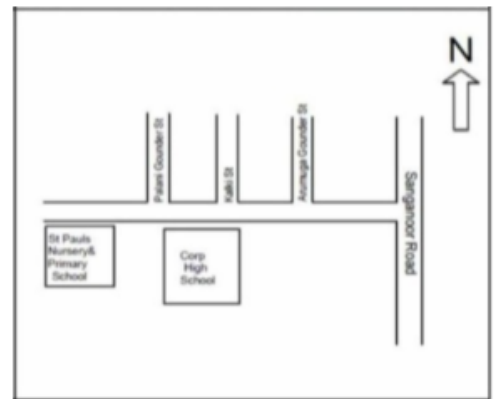

Cad View

Key MAP View