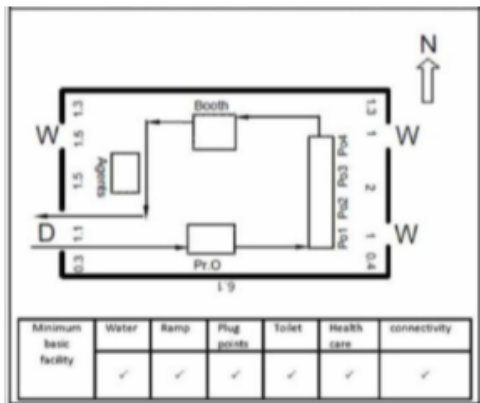

Google Map View

Polling Station Building Front View

Polling Station Front View

Cad View

Key MAP View

1 பெயர் : நுக்குமணி கணவர் பெயர் : கதிரேசன் வீட்டு எண் : 1 வயது : 72 பாலினம் : பெண் Photo is available	IBU2530731	2 பெயர் : சிம்சோன்குளத்துரை தந்தை பெயர் : சாமுவேல் வீட்டு எண் : 1 வயது : 35 பாலினம் : ஆண் Photo is available	IBU1559749	3 பெயர் : பூர்ணிமா கணவர் பெயர் : சஞ்சீவ் குமார் வீட்டு எண் : 1 வயது : 31 பாலினம் : பெண் Photo is available	IBU3406550
4 பெயர் : பிரவின்குமார் தந்தை பெயர் : செல்வக்குமார் வீட்டு எண் : 1 வயது : 30 பாலினம் : ஆண் Photo is available	IBU1559814	5 பெயர் : கலைவானி தந்தை பெயர் : ராஜேந்திரன் வீட்டு எண் : 1 வயது : 29 பாலினம் : பெண் Photo is available	IBU1612050	6 பெயர் : நவீன் குமார் தந்தை பெயர் : சுந்தரசாமி வீட்டு எண் : 1-3 வயது : 27 பாலினம் : ஆண் Photo is available	IBU2577450
7 பெயர் : அந்தோனி மேரி கணவர் பெயர் : முத்துசாமி வீட்டு எண் : 1ஏ வயது : 67 பாலினம் : பெண் Photo is available	IBU3395282	8 பெயர் : லக்ஷ்மி கணவர் பெயர் : ராஜா வீட்டு எண் : 1ஏ வயது : 56 பாலினம் : பெண் Photo is available	IBU3399359	9 பெயர் : காந்தா கணவர் பெயர் : சங்கர் வீட்டு எண் : 3 வயது : 66 பாலினம் : பெண் Photo is available	IBU0634311
10 பெயர் : சங்கர் தந்தை பெயர் : நரசிம்மன் வீட்டு எண் : 3 வயது : 56 பாலினம் : ஆண் Photo is available	MPR3324852	11 பெயர் : அந்தோனி ராஜ் தந்தை பெயர் : செந்தில் வீட்டு எண் : 3 வயது : 31 பாலினம் : ஆண் Photo is available	IBU1084425	# 12 பெயர் : மோசஸ் செ தந்தை பெயர் : செந்தில் வீட்டு எண் : 23 வயது : 26 பாலினம் : ஆண் Photo is available	IBU2624443
13 பெயர் : நடீஷா கணவர் பெயர் : இஸ்மாயில் வீட்டு எண் : 4 வயது : 70 பாலினம் : பெண் Photo is available	IBU3479151	14 பெயர் : பாபு தந்தை பெயர் : சுப்ரமணியன் வீட்டு எண் : 4 வயது : 54 பாலினம் : ஆண் Photo is available	IBU0318576	15 பெயர் : ஆனந்தி கணவர் பெயர் : கண்ணன் வீட்டு எண் : 4 வயது : 49 பாலினம் : பெண் Photo is available	IBU1942184
16 பெயர் : கார்த்திகேயன் தாயின் பெயர் : ஆனந்தி வீட்டு எண் : 4 வயது : 34 பாலினம் : ஆண் Photo is available	IBU1942192	17 பெயர் : தரணிபிரியா தாயின் பெயர் : ஆனந்தி வீட்டு எண் : 4 வயது : 28 பாலினம் : பெண் Photo is available	IBU1942077	18 பெயர் : ஆண்ரியா ஷணான் தந்தை பெயர் : ஜேம்ஸ் சுரேஷ் குமார் வீட்டு எண் : 5 வயது : 25 பாலினம் : பெண் Photo is available	IBU2614162
19 பெயர் : கஸ்தூரி கணவர் பெயர் : கடற்கரைதங்கம் வீட்டு எண் : 6 வயது : 80 பாலினம் : பெண் Photo is available	IBU2978153	20 பெயர் : சிம்சோன் தந்தை பெயர் : மாசிலாமணி வீட்டு எண் : 6 வயது : 67 பாலினம் : ஆண் Photo is available	IBU0778886	21 பெயர் : சங்கரநாராயணன் தந்தை பெயர் : கடற்கரைதங்கம் வீட்டு எண் : 6 வயது : 62 பாலினம் : ஆண் Photo is available	MPR2076925
22 பெயர் : தர்மசீவன் தந்தை பெயர் : யேசுவடியான் வீட்டு எண் : 6 வயது : 51 பாலினம் : ஆண் Photo is available	IBU0779041	23 பெயர் : க்ரேஸ் சாந்தி லதா கணவர் பெயர் : அருள் தாஸ் வீட்டு எண் : 06 வயது : 46 பாலினம் : பெண் Photo is available	IBU3395308	24 பெயர் : சுருதி சந்திரன் தந்தை பெயர் : சந்திரன் வீட்டு எண் : 6 வயது : 25 பாலினம் : பெண் Photo is available	IBU3252962
25 பெயர் : உத்திரகுமார் தந்தை பெயர் : கடற்கரைதங்கம் வீட்டு எண் : 6-1 வயது : 60 பாலினம் : ஆண் Photo is available	MPR2076396	26 பெயர் : லட்சுமி கணவர் பெயர் : உத்திரகுமார் வீட்டு எண் : 6-1 வயது : 47 பாலினம் : பெண் Photo is available	MPR6096499	27 பெயர் : ஜோசப் முத்து தந்தை பெயர் : ராமசாமி வீட்டு எண் : 7 வயது : 73 பாலினம் : ஆண் Photo is available	IBU1084359
28 பெயர் : தெரசா பேபி கணவர் பெயர் : ஜோசப் முத்து வீட்டு எண் : 7 வயது : 65 பாலினம் : பெண் Photo is available	IBU1084268	29 பெயர் : ஆரோக்கியராஜ் தந்தை பெயர் : ஜோசப் முத்து ராமசாமி வீட்டு எண் : 7 வயது : 41 பாலினம் : ஆண் Photo is available	IBU1083948	30 பெயர் : பிரியதர்ஷினி தந்தை பெயர் : மருதாசலம் வீட்டு எண் : 7 வயது : 34 பாலினம் : பெண் Photo is available	IBU0634329