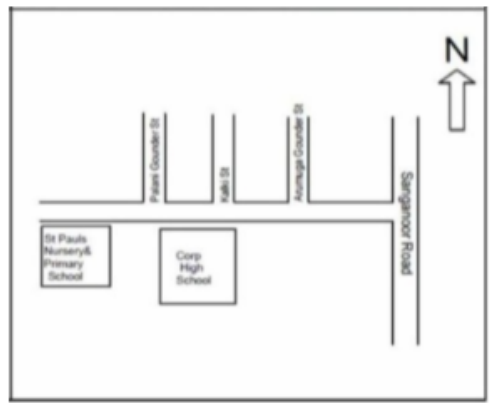

Key MAP View