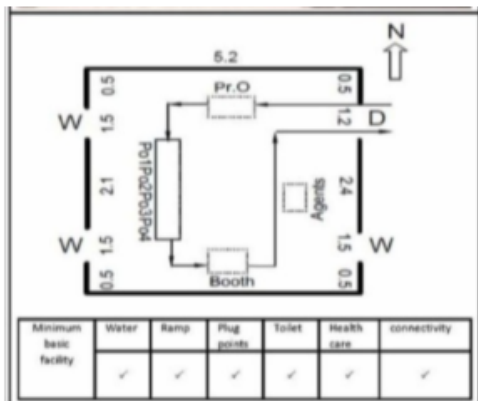

Google Map View

Polling Station Building Front View

Polling Station Front View

Cad View

Key MAP View

1 பெயர் : ரத்தினா குமார் தந்தை பெயர்: ஜெயராஜ் வீட்டு எண் : 00 வயது : 55 பாலினம் : ஆண் Photo is available	IBU2689834	2 பெயர் : காளியம்மாள் கணவர் பெயர்: அய்யாசாமி வீட்டு எண் : 1 வயது : 74 பாலினம் : பெண் Photo is available	IBU0316745	3 பெயர் : ராஜேந்திரன் தந்தை பெயர்: ராஜரத்தினம் வீட்டு எண் : 1 வயது : 72 பாலினம் : ஆண் Photo is available	IBU1668962
4 பெயர் : பிரேமா கணவர் பெயர்: குமார் வீட்டு எண் : 1 வயது : 70 பாலினம் : பெண் Photo is available	IBU0102954	5 பெயர் : சிவசேகரன் தந்தை பெயர்: சின்னசெட்டியார் வீட்டு எண் : 1 வயது : 60 பாலினம் : ஆண் Photo is available	IBU1668970	6 பெயர் : செந்தில் குமார் தந்தை பெயர்: கண்ணையன் வீட்டு எண் : 1 வயது : 56 பாலினம் : ஆண் Photo is available	IBU3480605
7 பெயர் : யோகநாதன் இதரர் பெயர்: சசிகலா வீட்டு எண் : 1 வயது : 48 பாலினம் : ஆண் Photo is available	IBU0316901	8 பெயர் : சசிகலா கணவர் பெயர்: அய்யாசாமி வீட்டு எண் : 1 வயது : 44 பாலினம் : பெண் Photo is available	IBU0316562	9 பெயர் : ஷர்மிளா தேவி தந்தை பெயர்: குமார் வீட்டு எண் : 1 வயது : 43 பாலினம் : பெண் Photo is available	IBU0102988
10 பெயர் : சின்ன மகராசி கணவர் பெயர்: கண்ணன் வீட்டு எண் : 1 வயது : 43 பாலினம் : பெண் Photo is available	IBU3415700	11 பெயர் : மணிகண்டன் தந்தை பெயர்: குமார் வீட்டு எண் : 1 வயது : 41 பாலினம் : ஆண் Photo is available	IBU0102970	12 பெயர் : சதீஷ் தந்தை பெயர்: அமிர்தலிங்கம் வீட்டு எண் : 1 வயது : 41 பாலினம் : ஆண் Photo is available	IBU1295252
13 பெயர் : திவ்யா தந்தை பெயர்: யோகநாதன் வீட்டு எண் : 1 வயது : 34 பாலினம் : ஆண் Photo is available	IBU1942283	14 பெயர் : சரத்குமார் தந்தை பெயர்: கணேசன் வீட்டு எண் : 1 வயது : 31 பாலினம் : ஆண் Photo is available	IBU1560168	15 பெயர் : நர்மதா தந்தை பெயர்: செந்தில்குமார் வீட்டு எண் : 1 வயது : 23 பாலினம் : பெண் Photo is available	IBU3477031
16 பெயர் : ஜெயசீலன் தந்தை பெயர்: ஆரோக்கியசாமி வீட்டு எண் : 2/1 வயது : 56 பாலினம் : ஆண் Photo is available	IBU0630962	17 பெயர் : ஆரோக்கிய ரோசஸ்லின் கணவர் பெயர்: ஜெயசீலன் வீட்டு எண் : 2-1 வயது : 53 பாலினம் : பெண் Photo is available	IBU1560309	18 பெயர் : ஜெரோம் தந்தை பெயர்: ஜெயசீலன் வீட்டு எண் : 2-1 வயது : 29 பாலினம் : ஆண் Photo is available	IBU1560317
19 பெயர் : யோகேஸ்வரன் தந்தை பெயர்: லக்ஷ்மண் வீட்டு எண் : 2/1 வயது : 25 பாலினம் : ஆண் Photo is available	IBU3218070	20 பெயர் : செல்லம்மாள் கணவர் பெயர்: நாராயணன் வீட்டு எண் : 2-3 வயது : 88 பாலினம் : பெண் Photo is available	IBU1668978	21 பெயர் : ஹேமலதா தாயின் பெயர்: குணசெல்வி வீட்டு எண் : 2-3 வயது : 30 பாலினம் : பெண் Photo is available	IBU1668986
22 பெயர் : நுக்மணி கணவர் பெயர்: பரமன் வீட்டு எண் : 3A வயது : 58 பாலினம் : பெண் Photo is available	IBU0316224	23 பெயர் : புவனேஸ்வரி தந்தை பெயர்: பரமன் வீட்டு எண் : 3A வயது : 27 பாலினம் : பெண் Photo is available	IBU2531341	24 பெயர் : கார்த்தியாலட்சுமி கணவர் பெயர்: பால்ராஜ் வீட்டு எண் : 4 வயது : 54 பாலினம் : பெண் Photo is available	YNK1741289
25 பெயர் : சிவசுப்ரமணியம் இதரர் பெயர்: நவமணி வீட்டு எண் : 5 வயது : 68 பாலினம் : ஆண் Photo is available	IBU0316406	26 பெயர் : நவமணி கணவர் பெயர்: சிவசுப்ரமணியம் வீட்டு எண் : 5 வயது : 61 பாலினம் : பெண் Photo is available	IBU0316786	27 பெயர் : விஜயலட்சுமி தந்தை பெயர்: நடராஜ் வீட்டு எண் : 5 வயது : 41 பாலினம் : பெண் Photo is available	IBU0316596
28 பெயர் : செல்வகுமார் தந்தை பெயர்: பிச்சுமணி வீட்டு எண் : 5/1 வயது : 33 பாலினம் : ஆண் Photo is available	IBU3387420	29 பெயர் : திவ்யா கணவர் பெயர்: செல்வகுமார் வீட்டு எண் : 5/1 வயது : 29 பாலினம் : பெண் Photo is available	IBU3386745	30 பெயர் : அஜீத் தாயின் பெயர்: ஓமனா வீட்டு எண் : 5/1 வயது : 26 பாலினம் : ஆண் Photo is available	IBU3285038