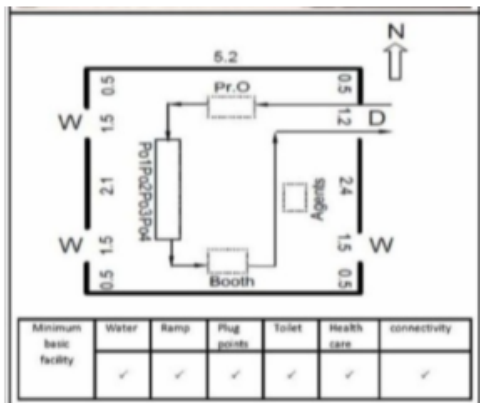

Google Map View

Polling Station Building Front View

Polling Station Front View

Cad View

Key MAP View

1 பெயர் : மேனகாபாய் கணவர் பெயர்: குமார் வீட்டு எண் : 1 வயது : 78 பாலினம் : பெண் Photo is available	IBU1670098	2 பெயர் : முருகேசன் தந்தை பெயர்: பழனியாண்டி வீட்டு எண் : 1 வயது : 54 பாலினம் : ஆண் Photo is available	IBU1670154	3 பெயர் : பார்வதி கணவர் பெயர்: கண்ணையன் வீட்டு எண் : 1 வயது : 51 பாலினம் : பெண் Photo is available	IBU1561331
4 பெயர் : நவநிதன் தந்தை பெயர்: பிச்சப்பிள்ளை வீட்டு எண் : 1 வயது : 51 பாலினம் : ஆண் Photo is available	IBU1561349	5 பெயர் : ஆனந்தராஜ் தந்தை பெயர்: குமாரசாமி வீட்டு எண் : 1 வயது : 51 பாலினம் : ஆண் Photo is available	IBU1561356	6 பெயர் : சாரதா கணவர் பெயர்: முருகேசன் வீட்டு எண் : 1 வயது : 49 பாலினம் : பெண் Photo is available	IBU1561372
7 பெயர் : சாரதா கணவர் பெயர்: ரகுபதி வீட்டு எண் : 1 வயது : 47 பாலினம் : பெண் Photo is available	IBU1561398	8 பெயர் : வசந்தி கணவர் பெயர்: ஆனந்தன் வீட்டு எண் : 1 வயது : 42 பாலினம் : பெண் Photo is available	IBU1561406	9 பெயர் : பிரசன்னா தந்தை பெயர்: ஜெயச்சந்திரன் வீட்டு எண் : 1 வயது : 39 பாலினம் : ஆண் Photo is available	IBU1296755
10 பெயர் : பிரவின் தந்தை பெயர்: கண்ணையன் வீட்டு எண் : 1 வயது : 36 பாலினம் : ஆண் Photo is available	IBU1561455	11 பெயர் : கல்பனா தந்தை பெயர்: ராஜ் வீட்டு எண் : 1 வயது : 31 பாலினம் : பெண் Photo is available	IBU1612225	12 பெயர் : பிரியதர்ஷினி தந்தை பெயர்: குணலான் வீட்டு எண் : 1 வயது : 31 பாலினம் : பெண் Photo is available	IBU1561497
13 பெயர் : பொன்னுமணி தந்தை பெயர்: கதிர்வேல் வீட்டு எண் : 1 வயது : 30 பாலினம் : பெண் Photo is available	IBU1296763	14 பெயர் : நந்தகுமார் தந்தை பெயர்: கண்ணன் வீட்டு எண் : 1 வயது : 29 பாலினம் : ஆண் Photo is available	IBU1561505	15 பெயர் : ஜெயக்குமார் தந்தை பெயர்: கருணாகரன் வீட்டு எண் : 2-4 வயது : 43 பாலினம் : ஆண் Photo is available	MPR2302933
16 பெயர் : மாரிசாமி தந்தை பெயர்: குருசாமி வீட்டு எண் : 3 வயது : 32 பாலினம் : ஆண் Photo is available	IBU7009863	17 பெயர் : சரஸ்வதி கணவர் பெயர்: கிருஷ்ணசாமி வீட்டு எண் : 3/1 ஏ வயது : 66 பாலினம் : பெண் Photo is available	IBU3410776	18 பெயர் : உஷா கணவர் பெயர்: ராஜன் வீட்டு எண் : 3-A வயது : 53 பாலினம் : பெண் Photo is available	IBU0949172
19 பெயர் : சுந்தரவடிவேல் தந்தை பெயர்: ராமலட்சுமணன் வீட்டு எண் : 3 ஏ, காளியப்பன் வீதி வயது : 52 பாலினம் : ஆண் Photo is available	IBU3321155	20 பெயர் : சாந்தா கணவர் பெயர்: கருணாகரன் வீட்டு எண் : 4 வயது : 68 பாலினம் : பெண் Photo is available	MPR8235947	21 பெயர் : ஷைனி தந்தை பெயர்: ரவீந்திரன் வீட்டு எண் : 4 வயது : 30 பாலினம் : பெண் Photo is available	IBU1296771
22 பெயர் : சரண்யா தந்தை பெயர்: பால்ராஜ் வீட்டு எண் : 4-7-1e வயது : 28 பாலினம் : பெண் Photo is available	IBU2585941	23 பெயர் : சிவராமன் தந்தை பெயர்: சந்திரன் வீட்டு எண் : 5 வயது : 54 பாலினம் : ஆண் Photo is available	IBU1296789	24 பெயர் : கஸ்தூரி பஞ்சு கணவர் பெயர்: சிவராமன் வீட்டு எண் : 5 வயது : 47 பாலினம் : பெண் Photo is available	IBU1296797
25 பெயர் : ஜகதீஸ்வரி தந்தை பெயர்: முருகானந்தம் சுப்ரமணியம் வீட்டு எண் : 5 , CHELLAPPA GOUNDER STR வயது : 37 பாலினம் : பெண் Photo is available	IBU0780205	26 பெயர் : யோகேஸ்வரன் தந்தை பெயர்: முருகானந்தம் சுப்ரமணியம் வீட்டு எண் : 5 , CHELLAPPA GOUNDER STR வயது : 34 பாலினம் : ஆண் Photo is available	IBU0780213	27 பெயர் : ஸ்ரீமதி கணவர் பெயர்: அகில் வீட்டு எண் : 5 வயது : 28 பாலினம் : பெண் Photo is available	IBU2580587
28 பெயர் : எட்வின் சாமுவேல் தந்தை பெயர்: ஜெயகுமார் வீட்டு எண் : 5/2 வயது : 26 பாலினம் : ஆண் Photo is available	IBU3349065	29 பெயர் : சாமிநாதன் தந்தை பெயர்: மாணிக்கம் வீட்டு எண் : 6 வயது : 63 பாலினம் : ஆண் Photo is available	MPR6137749	30 பெயர் : மாலா கணவர் பெயர்: சாமிநாதன் வீட்டு எண் : 6 வயது : 61 பாலினம் : பெண் Photo is available	MPR6139539