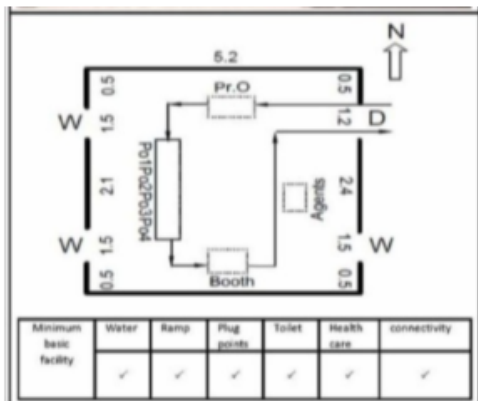

Google Map View

Polling Station Building Front View

Polling Station Front View

Cad View

Key MAP View

1 பெயர் : கொசல்யா தந்தை பெயர் : ஜெயபால் வீட்டு எண் : 1E வயது : 27 பாலினம் : பெண் Photo is available	IBU2532208	2 பெயர் : மேல்விந் ரவி தந்தை பெயர் : ரவி வீட்டு எண் : 2 வயது : 24 பாலினம் : ஆண் Photo is available	IBU3285129	3 பெயர் : நிர்வயா செரின் தந்தை பெயர் : விசுவாசம் வீட்டு எண் : 2 வயது : 22 பாலினம் : பெண் Photo is available	IBU3395647
4 பெயர் : ஜெயபால் தந்தை பெயர் : வேலுப்பிள்ளை வீட்டு எண் : 2E வயது : 67 பாலினம் : ஆண் Photo is available	IBU2938363	5 பெயர் : நாகஜோதி கணவர் பெயர் : ஜெயபால் வீட்டு எண் : 2E வயது : 55 பாலினம் : பெண் Photo is available	MPR2068104	6 பெயர் : விஜய் சாரதி சந்திரன்.ச தந்தை பெயர் : சந்திரன் வீட்டு எண் : 2இ வயது : 27 பாலினம் : ஆண் Photo is available	IBU3250677
7 பெயர் : சத்தியா எம் தந்தை பெயர் : மோகன்ராஜ் வீட்டு எண் : 2ஈ வயது : 20 பாலினம் : பெண் Photo is available	IBU3744596	8 பெயர் : மோகன் ராஜ் தந்தை பெயர் : வேலுப்பிள்ளை வீட்டு எண் : 2E-1 வயது : 55 பாலினம் : ஆண் Photo is available	MPR2335792	9 பெயர் : மாயா கணவர் பெயர் : மோகன் வீட்டு எண் : 2E-1 வயது : 43 பாலினம் : பெண் Photo is available	MPR2335784
10 பெயர் : திவ்ய பாரதி தந்தை பெயர் : துரைசாமி வீட்டு எண் : 3 வயது : 24 பாலினம் : பெண் Photo is available	IBU3170420	11 பெயர் : பிரியதர்ஷினி தந்தை பெயர் : மனோகரன் வீட்டு எண் : 3ஏ/2 வயது : 25 பாலினம் : பெண் Photo is available	IBU2657732	12 பெயர் : துரைசாமி தந்தை பெயர் : இராமசாமி வீட்டு எண் : 3E வயது : 50 பாலினம் : ஆண் Photo is available	IBU2938371
13 பெயர் : புஷ்பா தந்தை பெயர் : துரைசாமி வீட்டு எண் : 3E வயது : 47 பாலினம் : பெண் Photo is available	MPR2333409	14 பெயர் : சுரேந்திரன் தந்தை பெயர் : லதா வீட்டு எண் : 3E வயது : 29 பாலினம் : ஆண் Photo is available	IBU1670410	15 பெயர் : இந்துமதி தந்தை பெயர் : துரைசாமி வீட்டு எண் : 3E வயது : 26 பாலினம் : பெண் Photo is available	IBU2621878
16 பெயர் : லதா கணவர் பெயர் : தேவராஜ் வீட்டு எண் : 3E-1 வயது : 46 பாலினம் : பெண் Photo is available	MPR2423226	17 பெயர் : விக்னேஷ் தந்தை பெயர் : அன்பழகன் வீட்டு எண் : 4 வயது : 30 பாலினம் : ஆண் Photo is available	IBU2532034	18 பெயர் : தன லட்சுமி கணவர் பெயர் : ஆனந்த குமார் வீட்டு எண் : 4/9 வயது : 24 பாலினம் : பெண் Photo is available	IBU3285004
19 பெயர் : விஜய் குமார் தந்தை பெயர் : கோவிந்தராஜ் வீட்டு எண் : 4/19 வயது : 24 பாலினம் : ஆண் Photo is available	IBU3217510	20 பெயர் : விஜயன் தந்தை பெயர் : ஆறுமுகம் வீட்டு எண் : 4E வயது : 45 பாலினம் : ஆண் Photo is available	MPR2423218	21 பெயர் : காமிதாபீவி கணவர் பெயர் : அக்கிராஜா வீட்டு எண் : 5 வயது : 29 பாலினம் : பெண் Photo is available	IBU3564879
22 பெயர் : சாவரபீபீ கணவர் பெயர் : சம்சுகனி வீட்டு எண் : 5A வயது : 84 பாலினம் : பெண் Photo is available	IBU0829390	23 பெயர் : அல்லா பிச்சை தந்தை பெயர் : மீரான் மைதீன் வீட்டு எண் : 5A வயது : 56 பாலினம் : ஆண் Photo is available	IBU0640144	24 பெயர் : ஹக்கிம்ராஜா தந்தை பெயர் : அப்துல் வாஜித் வீட்டு எண் : 5ஏ வயது : 36 பாலினம் : ஆண் Photo is available	IBU3564895
25 பெயர் : பீர்முகமது தந்தை பெயர் : அல்லாபிச்சை வீட்டு எண் : 5A வயது : 31 பாலினம் : ஆண் Photo is available	IBU1087394	26 பெயர் : ஹமீதா கணவர் பெயர் : பீர் முஹமது வீட்டு எண் : 5ஏ வயது : 29 பாலினம் : பெண் Photo is available	IBU3562410	27 பெயர் : சதாம் உசேன் தந்தை பெயர் : அல்லாபிச்சை வீட்டு எண் : 5ஏ வயது : 27 பாலினம் : ஆண் Photo is available	IBU2614865
28 பெயர் : அன்பழகன் தந்தை பெயர் : குருசாமி வீட்டு எண் : 5E-1 வயது : 60 பாலினம் : ஆண் Photo is available	IBU2938397	29 பெயர் : வசந்தி கணவர் பெயர் : அன்பழகன் வீட்டு எண் : 5E-1 வயது : 56 பாலினம் : பெண் Photo is available	IBU2938405	30 பெயர் : ரெஜினிசாந்திரா கணவர் பெயர் : பாஸுசுப்பிரமணியம் வீட்டு எண் : 6E வயது : 60 பாலினம் : பெண் Photo is available	IBU2938421