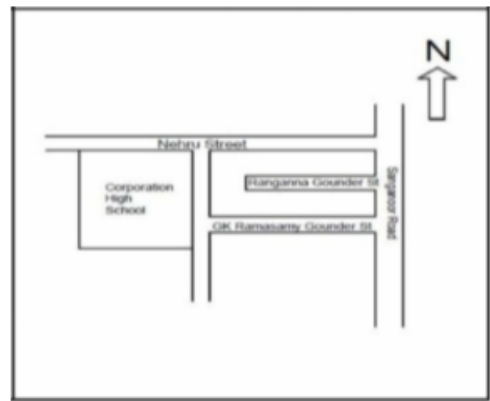

Google Map View

Polling Station Building Front View

Polling Station Front View

Cad View

Key MAP View

1 பெயர் : கொசல்யா தந்தை பெயர் : ஜெயபால் வீட்டு எண் : 1E வயது : 27 பாலினம் : பெண் Photo is available	IBU2532208	2 பெயர் : மேல்விந் ரவி தந்தை பெயர் : ரவி வீட்டு எண் : 2 வயது : 24 பாலினம் : ஆண் Photo is available	IBU3285129	3 பெயர் : நிர்வயா செரின் தந்தை பெயர் : விசுவாசம் வீட்டு எண் : 2 வயது : 22 பாலினம் : பெண் Photo is available	IBU3395647
4 பெயர் : ஜெயபால் தந்தை பெயர் : வேலுப்பிள்ளை வீட்டு எண் : 2E வயது : 67 பாலினம் : ஆண் Photo is available	IBU2938363	5 பெயர் : நாகஜோதி கணவர் பெயர் : ஜெயபால் வீட்டு எண் : 2E வயது : 55 பாலினம் : பெண் Photo is available	MPR2068104	6 பெயர் : விஜய் சாரதி சந்திரன்.ச தந்தை பெயர் : சந்திரன் வீட்டு எண் : 2இ வயது : 27 பாலினம் : ஆண் Photo is available	IBU3250677
7 பெயர் : சத்தியா எம் தந்தை பெயர் : மோகன்ராஜ் வீட்டு எண் : 2ஈ வயது : 20 பாலினம் : பெண் Photo is available	IBU3744596	8 பெயர் : மோகன் ராஜ் தந்தை பெயர் : வேலுப்பிள்ளை வீட்டு எண் : 2E-1 வயது : 55 பாலினம் : ஆண் Photo is available	MPR2335792	9 பெயர் : மாயா கணவர் பெயர் : மோகன் வீட்டு எண் : 2E-1 வயது : 43 பாலினம் : பெண் Photo is available	MPR2335784
10 பெயர் : திவ்ய பாரதி தந்தை பெயர் : துரைசாமி வீட்டு எண் : 3 வயது : 24 பாலினம் : பெண் Photo is available	IBU3170420	11 பெயர் : பிரியதர்ஷினி தந்தை பெயர் : மனோகரன் வீட்டு எண் : 3ஏ/2 வயது : 25 பாலினம் : பெண் Photo is available	IBU2657732	12 பெயர் : துரைசாமி தந்தை பெயர் : இராமசாமி வீட்டு எண் : 3E வயது : 50 பாலினம் : ஆண் Photo is available	IBU2938371
13 பெயர் : புஷ்பா தந்தை பெயர் : துரைசாமி வீட்டு எண் : 3E வயது : 47 பாலினம் : பெண் Photo is available	MPR2333409	14 பெயர் : சுரேந்திரன் தந்தை பெயர் : லதா வீட்டு எண் : 3E வயது : 29 பாலினம் : ஆண் Photo is available	IBU1670410	15 பெயர் : இந்துமதி தந்தை பெயர் : துரைசாமி வீட்டு எண் : 3E வயது : 26 பாலினம் : பெண் Photo is available	IBU2621878
16 பெயர் : லதா கணவர் பெயர் : தேவராஜ் வீட்டு எண் : 3E-1 வயது : 46 பாலினம் : பெண் Photo is available	MPR2423226	17 பெயர் : விக்னேஷ் தந்தை பெயர் : அன்பழகன் வீட்டு எண் : 4 வயது : 30 பாலினம் : ஆண் Photo is available	IBU2532034	18 பெயர் : தன லட்சுமி கணவர் பெயர் : ஆனந்த குமார் வீட்டு எண் : 4/9 வயது : 24 பாலினம் : பெண் Photo is available	IBU3285004
19 பெயர் : விஜய் குமார் தந்தை பெயர் : கோவிந்தராஜ் வீட்டு எண் : 4/19 வயது : 24 பாலினம் : ஆண் Photo is available	IBU3217510	20 பெயர் : விஜயன் தந்தை பெயர் : ஆறுமுகம் வீட்டு எண் : 4E வயது : 45 பாலினம் : ஆண் Photo is available	MPR2423218	21 பெயர் : காமிதாபீவி கணவர் பெயர் : அக்கிராஜா வீட்டு எண் : 5 வயது : 29 பாலினம் : பெண் Photo is available	IBU3564879
22 பெயர் : சாவரபீபீ கணவர் பெயர் : சம்சுகனி வீட்டு எண் : 5A வயது : 84 பாலினம் : பெண் Photo is available	IBU0829390	23 பெயர் : அல்லா பிச்சை தந்தை பெயர் : மீரான் மைதீன் வீட்டு எண் : 5A வயது : 56 பாலினம் : ஆண் Photo is available	IBU0640144	24 பெயர் : ஹக்கிம்ராஜா தந்தை பெயர் : அப்துல் வாஜித் வீட்டு எண் : 5ஏ வயது : 36 பாலினம் : ஆண் Photo is available	IBU3564895
25 பெயர் : பீர்முகமது தந்தை பெயர் : அல்லாபிச்சை வீட்டு எண் : 5A வயது : 31 பாலினம் : ஆண் Photo is available	IBU1087394	26 பெயர் : ஹமீதா கணவர் பெயர் : பீர் முஹமது வீட்டு எண் : 5ஏ வயது : 29 பாலினம் : பெண் Photo is available	IBU3562410	27 பெயர் : சதாம் உசேன் தந்தை பெயர் : அல்லாபிச்சை வீட்டு எண் : 5ஏ வயது : 27 பாலினம் : ஆண் Photo is available	IBU2614865
28 பெயர் : அன்பழகன் தந்தை பெயர் : குருசாமி வீட்டு எண் : 5E-1 வயது : 60 பாலினம் : ஆண் Photo is available	IBU2938397	29 பெயர் : வசந்தி கணவர் பெயர் : அன்பழகன் வீட்டு எண் : 5E-1 வயது : 56 பாலினம் : பெண் Photo is available	IBU2938405	30 பெயர் : ரெஜினிசாந்திரா கணவர் பெயர் : பாஸுசுப்பிரமணியம் வீட்டு எண் : 6E வயது : 60 பாலினம் : பெண் Photo is available	IBU2938421