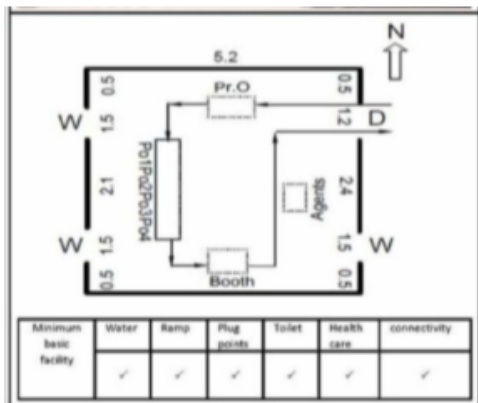

Google Map View

Polling Station Building Front View

Polling Station Front View

Cad View

Key MAP View

1 பெயர் : ஜெபதங்கம் கணவர் பெயர் : தேவராஜ் வீட்டு எண் : 1 வயது : 72 பாலினம் : பெண் Photo is available	IBU2941656	2 பெயர் : பீட்டர் தந்தை பெயர் : தேவராஜ் வீட்டு எண் : 1-1 வயது : 47 பாலினம் : ஆண் Photo is available	MPR6160162	3 பெயர் : அகஷ்பாஸிசெபத் கணவர் பெயர் : பீட்டர் வீட்டு எண் : 1-1 வயது : 41 பாலினம் : பெண் Photo is available	MPR6159859
4 பெயர் : சமதி சாராள் கணவர் பெயர் : ராஜ் சிங் வீட்டு எண் : 1-2 வயது : 41 பாலினம் : பெண் Photo is available	IBU0640169	5 பெயர் : ஏஞ்சலின் ஷைனி பீ தந்தை பெயர் : பீட்டர் டி வீட்டு எண் : 1இ வயது : 20 பாலினம் : பெண் Photo is available	IBU3570736	6 பெயர் : நெல்சன் ஜேம்ஸ் தந்தை பெயர் : ஜேம்ஸ் ஆரோக்கியசாமி வீட்டு எண் : 2 வயது : 34 பாலினம் : ஆண் Photo is available	ROG5074067
7 பெயர் : உண்ணிகிருஷ்ணன் தந்தை பெயர் : சாமுண்டி வீட்டு எண் : 3 வயது : 53 பாலினம் : ஆண் Photo is available	MPR6144505	8 பெயர் : பூர்ஜா கணவர் பெயர் : உண்ணிகிருஷ்ணன் வீட்டு எண் : 3 வயது : 47 பாலினம் : பெண் Photo is available	MPR6138838	9 பெயர் : சாய்பரிகஷத் தந்தை பெயர் : அபிமன்யு வீட்டு எண் : 8-62 வயது : 27 பாலினம் : ஆண் Photo is available	IBU2532695
10 பெயர் : மகாலட்சுமி கணவர் பெயர் : ரவிசந்திரன் வீட்டு எண் : 10 வயது : 52 பாலினம் : பெண் Photo is available	IBU2532323	11 பெயர் : பூமிநாதன் தந்தை பெயர் : தனுஷ்கோடி வீட்டு எண் : 10 வயது : 48 பாலினம் : ஆண் Photo is available	IBU0312843	12 பெயர் : கனிமொழி கணவர் பெயர் : பூமிநாதன் வீட்டு எண் : 10 வயது : 40 பாலினம் : பெண் Photo is available	IBU0312850
13 பெயர் : இளையராஜா தந்தை பெயர் : வேலாயுதம் வீட்டு எண் : 10 வயது : 38 பாலினம் : ஆண் Photo is available	IBU1297753	14 பெயர் : நந்தினி கணவர் பெயர் : இளையராஜா வீட்டு எண் : 10 வயது : 32 பாலினம் : பெண் Photo is available	IBU1297761	15 பெயர் : கார்த்திக்குமார் தந்தை பெயர் : உண்ணிகிருஷ்ணன் வீட்டு எண் : 10 வயது : 26 பாலினம் : ஆண் Photo is available	IBU2643062
16 பெயர் : பூர்ஜா தந்தை பெயர் : கதிர் வேல் வீட்டு எண் : 10 வயது : 23 பாலினம் : பெண் Photo is available	IBU3217783	17 பெயர் : செ செந்தில் குமார் தந்தை பெயர் : செல்வராஜ் வீட்டு எண் : 10/1 வயது : 42 பாலினம் : ஆண் Photo is available	IBU3679503	18 பெயர் : சுகன்யா கணவர் பெயர் : செந்தில் குமார் வீட்டு எண் : 10/1 வயது : 32 பாலினம் : பெண் Photo is available	YNK0925156
19 பெயர் : மணிகண்டன் தியாகராஜ் தாயின் பெயர் : சீதம்மாள் தியாகராஜ் வீட்டு எண் : 10/1 வயது : 25 பாலினம் : ஆண் Photo is available	UKW0903500	20 பெயர் : மனோஜ்குமார் தந்தை பெயர் : ஜோசப் சந்தியாகு வீட்டு எண் : 10ஏ வயது : 40 பாலினம் : ஆண் Photo is available	IBU2657781	21 பெயர் : விமலஜெனிபர் அமலசுந்தராஜன் கணவர் பெயர் : மனோஜ்குமார் வீட்டு எண் : 10 ஏ வயது : 36 பாலினம் : பெண் Photo is available	IBU2657773
22 பெயர் : மஞ்சளா கணவர் பெயர் : பாபு வீட்டு எண் : 11 வயது : 52 பாலினம் : பெண் Photo is available	MPR2538569	23 பெயர் : அபர்ணா ரா கணவர் பெயர் : ராம் பிரசாத் வீட்டு எண் : 11/299, வயது : 27 பாலினம் : பெண் Photo is available	IBU2704617	24 பெயர் : செந்தில் குமார் தந்தை பெயர் : பாண்டியராஜன் வீட்டு எண் : 12 வயது : 50 பாலினம் : ஆண் Photo is available	IBU0949826
25 பெயர் : பாலமுருகன் கோவிந்தராஜ் தந்தை பெயர் : கோவிந்தராஜ் வீட்டு எண் : 12 வயது : 44 பாலினம் : ஆண் Photo is available	IBU3752169	26 பெயர் : ராஜேஷ்வரி பாலமுருகன் கணவர் பெயர் : பாலமுருகன் வீட்டு எண் : 12 வயது : 40 பாலினம் : பெண் Photo is available	IBU3752185	27 பெயர் : ராமஜெயம் தந்தை பெயர் : கோபால்நாடார் வீட்டு எண் : 12-2 வயது : 72 பாலினம் : ஆண் Photo is available	MPR2399673
28 பெயர் : சுப்புலெஷ்மி கணவர் பெயர் : ராமஜெயம் வீட்டு எண் : 12-2 வயது : 65 பாலினம் : பெண் Photo is available	MPR2399681	29 பெயர் : திருமணிகுமார் தந்தை பெயர் : ராமஜெயம் வீட்டு எண் : 12-2 வயது : 43 பாலினம் : ஆண் Photo is available	MPR2400604	30 பெயர் : மகேஷ்குமார் தந்தை பெயர் : ராமஜெயம் வீட்டு எண் : 12-2 வயது : 41 பாலினம் : ஆண் Photo is available	MPR2399707