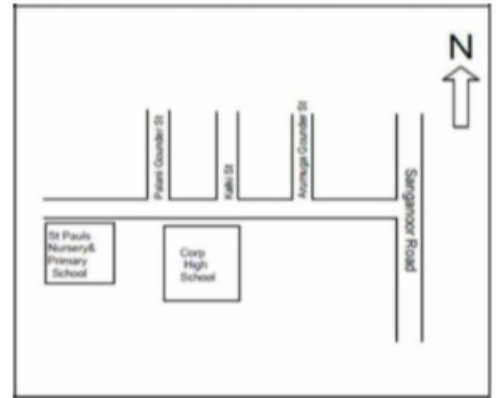

Key MAP View