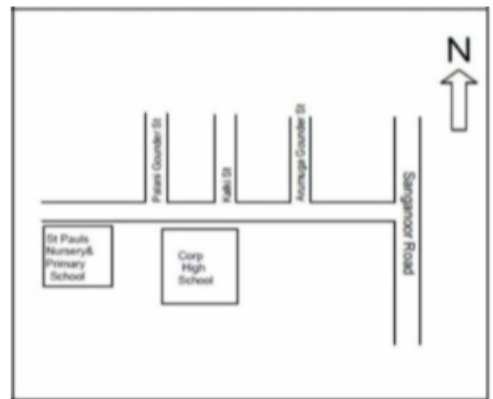

Key MAP View