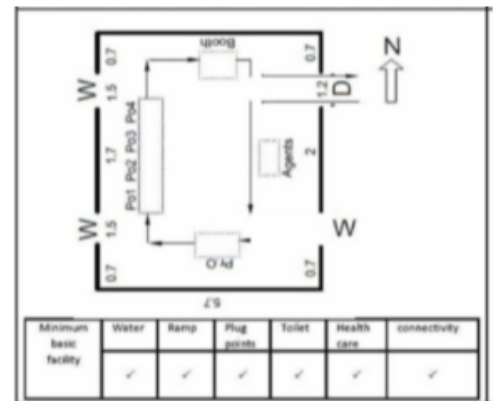

Cad View

Key MAP View