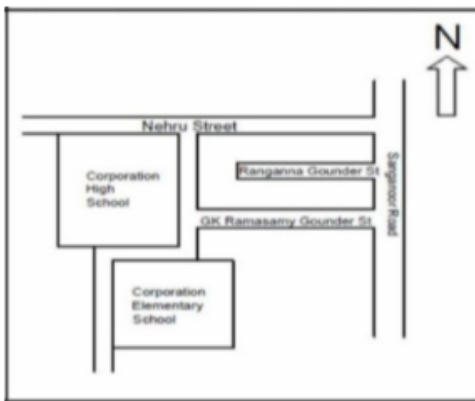

Cad View

Key MAP View