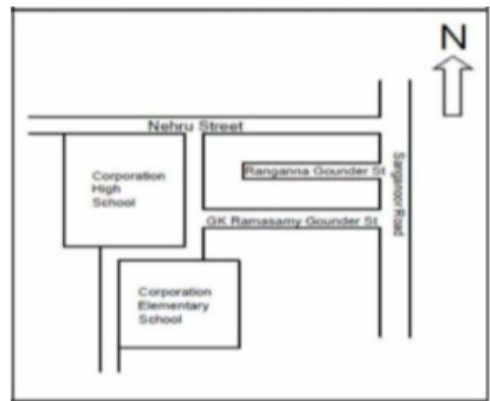

Key MAP View