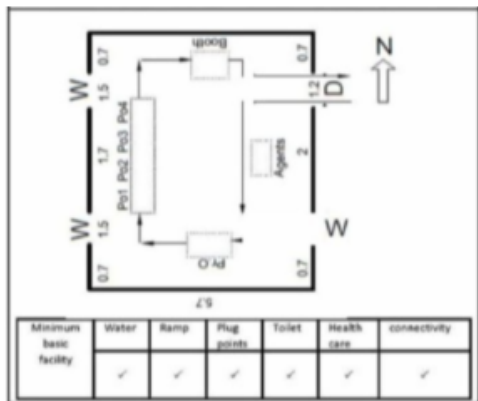

Cad View

Key MAP View